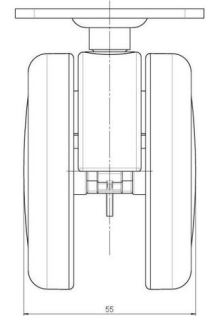

Standard D075

Stand: 07.07.2026

<b>Bezeichnung</b> DUKB 75-675 X 1	<b>Baureihe</b> D075	<b>Verpackungseinheit</b> 150 Stück im Karton
---------------------------------------	-------------------------	--

## Technische Merkmale

Rollentyp	Bockrolle
Raddurchmesser	75mm
Tragfähigkeit	75kg
Einbauhöhe mit Befestigung	89mm
<b>Räder:</b>	
Radtyp	weiches Rad
Radkern/Ummantelung	RAL 9005 tiefschwarz / RAL 9005 tiefschwarz
<b>Gehäuse:</b>	
Gehäuseform	ohne Dach, ohne Hals
Gehäusematerial	Hochwertiger Kunststoff
Gehäusefarbe	RAL 9005 tiefschwarz
Mobilitätstyp	freilaufend
Befestigungstyp und Abmessung	60x60mm Anschraubplatte
Bezeichnung	DUKB 75-675 X 1

### Anschraubplatten:

- 38x38mm
- 55x55mm
- 60x60mm