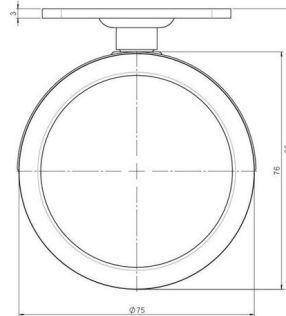

Standard D075

Stand: 07.07.2026

Bezeichnung DUKB 75-675 X 1	Baureihe D075	Verpackungseinheit 150 Stück im Karton
---------------------------------------	-------------------------	--

Technische Merkmale

Rollentyp	Bockrolle
Raddurchmesser	75mm
Tragfähigkeit	75kg
Einbauhöhe mit Befestigung	89mm
Räder:	
Radtyp	weiches Rad
Radkern/Ummantelung	RAL 9005 tiefschwarz / RAL 9005 tiefschwarz
Gehäuse:	
Gehäuseform	ohne Dach, ohne Hals
Gehäusematerial	Hochwertiger Kunststoff
Gehäusefarbe	RAL 9005 tiefschwarz
Mobilitätstyp	freilaufend
Befestigungstyp und Abmessung	60x60mm Anschraubplatte
Bezeichnung	DUKB 75-675 X 1

Befestigungen

Kompatibel mit den folgenden Befestigungen:

No-Noise™ Stift:

- 11x19,5mm mit 11,4mm Sprengring
- 11x19,5mm mit 11,6mm Sprengring

Steckstifte:

- 10x22mm mit 10,3mm Sprengring
- 10x22mm mit 10,5mm Sprengring
- 11x19,5mm mit 11,4mm Sprengring
- 11x19,5mm mit 11,8mm Sprengring
- 11x22mm mit 11,4mm Sprengring
- 11x22mm mit 11,6mm Sprengring
- 11x22mm mit 11,8mm Sprengring

Gewindestifte:

- M8x15mm
- M8x20mm
- M8x25mm
- M10x15mm
- M10x20mm
- M10x25mm
- M10x30mm
- M10x40mm
- M12x20mm

Anschraubplatten:

- 38x38mm
- 55x55mm
- 60x60mm