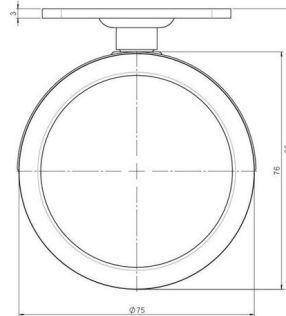

Standard D075

Stand: 07.07.2026

<b>Bezeichnung</b> DUKB 75-675 X 1	<b>Baureihe</b> D075	<b>Verpackungseinheit</b> 150 Stück im Karton
---------------------------------------	-------------------------	--

## Technische Merkmale

Rollentyp	Bockrolle
Raddurchmesser	75mm
Tragfähigkeit	75kg
Einbauhöhe mit Befestigung	89mm
<b>Räder:</b>	
Radtyp	weiches Rad
Radkern/Ummantelung	RAL 9005 tiefschwarz / RAL 9005 tiefschwarz
<b>Gehäuse:</b>	
Gehäuseform	ohne Dach, ohne Hals
Gehäusematerial	Hochwertiger Kunststoff
Gehäusefarbe	RAL 9005 tiefschwarz
Mobilitätstyp	freilaufend
Befestigungstyp und Abmessung	60x60mm Anschraubplatte
Bezeichnung	DUKB 75-675 X 1

### No-Noise™ Stift:

- 11x19,5mm mit 11,4mm Sprengring
- 11x19,5mm mit 11,6mm Sprengring

### Anschraubplatten:

- 38x38mm
- 55x55mm
- 60x60mm