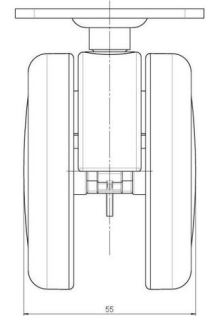

Standard D075

Stand: 07.07.2026

Bezeichnung DUKB 75-675 X 1	Baureihe D075	Verpackungseinheit 150 Stück im Karton
---------------------------------------	-------------------------	--

Technische Merkmale

Rollentyp	Bockrolle
Raddurchmesser	75mm
Tragfähigkeit	75kg
Einbauhöhe mit Befestigung	89mm
Räder:	
Radtyp	weiches Rad
Radkern/Ummantelung	RAL 9005 tiefschwarz / RAL 9005 tiefschwarz
Gehäuse:	
Gehäuseform	ohne Dach, ohne Hals
Gehäusematerial	Hochwertiger Kunststoff
Gehäusefarbe	RAL 9005 tiefschwarz
Mobilitätstyp	freilaufend
Befestigungstyp und Abmessung	60x60mm Anschraubplatte
Bezeichnung	DUKB 75-675 X 1

Befestigungen

Kompatibel mit den folgenden Befestigungen:

No-Noise™ Stift:

- 11x19,5mm mit 11,4mm Sprengring
- 11x19,5mm mit 11,6mm Sprengring

Steckstifte:

- 10x22mm mit 10,3mm Sprengring
- 10x22mm mit 10,5mm Sprengring
- 11x19,5mm mit 11,4mm Sprengring
- 11x19,5mm mit 11,8mm Sprengring
- 11x22mm mit 11,4mm Sprengring
- 11x22mm mit 11,6mm Sprengring
- 11x22mm mit 11,8mm Sprengring

Gewindestifte:

- M8x15mm
- M8x20mm
- M8x25mm
- M10x15mm
- M10x20mm
- M10x25mm
- M10x30mm
- M10x40mm
- M12x20mm

Anschraubplatten:

- 38x38mm
- 55x55mm
- 60x60mm