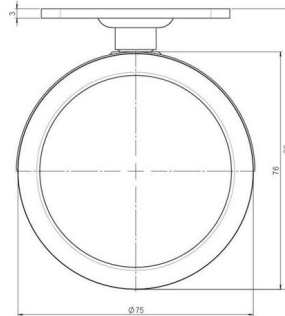

Standard D075

Stand: 23.05.2026

Bezeichnung DUKB 75-675 X 1	Baureihe D075	Verpackungseinheit 150 Stück im Karton
---------------------------------------	-------------------------	--

Technische Merkmale

Rollentyp	Bockrolle
Raddurchmesser	75mm
Tragfähigkeit	75kg
Einbauhöhe mit Befestigung	89mm
Räder:	
Radtyp	weiches Rad
Radkern/Ummantelung	RAL 9005 tiefschwarz / RAL 9005 tiefschwarz
Gehäuse:	
Gehäuseform	ohne Dach, ohne Hals
Gehäusematerial	Hochwertiger Kunststoff
Gehäusefarbe	RAL 9005 tiefschwarz
Mobilitätstyp	freilaufend
Befestigungstyp und Abmessung	60x60mm Anschraubplatte
Bezeichnung	DUKB 75-675 X 1

Befestigungen

Kompatibel mit den folgenden Befestigungen:

No-Noise™ Stift:

- 11x19,5mm mit 11,4mm Sprengring
- 11x19,5mm mit 11,6mm Sprengring

Steckstifte:

- 10x22mm mit 10,3mm Sprengring
- 10x22mm mit 10,5mm Sprengring
- 11x19,5mm mit 11,4mm Sprengring
- 11x19,5mm mit 11,8mm Sprengring
- 11x22mm mit 11,4mm Sprengring
- 11x22mm mit 11,6mm Sprengring
- 11x22mm mit 11,8mm Sprengring

Gewindestifte:

- M8x15mm
- M8x20mm
- M8x25mm
- M10x15mm
- M10x20mm
- M10x25mm
- M10x30mm
- M10x40mm
- M12x20mm

Anschraubplatten:

- 38x38mm
- 55x55mm
- 60x60mm