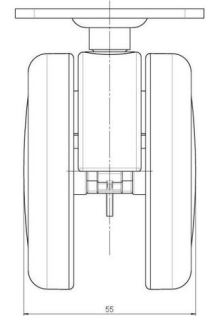

Standard D075

Stand: 23.05.2026

Bezeichnung DUKB 75-675 X 1	Baureihe D075	Verpackungseinheit 150 Stück im Karton
---------------------------------------	-------------------------	--

Technische Merkmale

Rollentyp	Bockrolle
Raddurchmesser	75mm
Tragfähigkeit	75kg
Einbauhöhe mit Befestigung	89mm
Räder:	
Radtyp	weiches Rad
Radkern/Ummantelung	RAL 9005 tiefschwarz / RAL 9005 tiefschwarz
Gehäuse:	
Gehäuseform	ohne Dach, ohne Hals
Gehäusematerial	Hochwertiger Kunststoff
Gehäusefarbe	RAL 9005 tiefschwarz
Mobilitätstyp	freilaufend
Befestigungstyp und Abmessung	60x60mm Anschraubplatte
Bezeichnung	DUKB 75-675 X 1

Befestigungen

Kompatibel mit den folgenden Befestigungen:

No-Noise™ Stift:

- 11x19,5mm mit 11,4mm Sprengring
- 11x19,5mm mit 11,6mm Sprengring

Steckstifte:

- 10x22mm mit 10,3mm Sprengring
- 10x22mm mit 10,5mm Sprengring
- 11x19,5mm mit 11,4mm Sprengring
- 11x19,5mm mit 11,8mm Sprengring
- 11x22mm mit 11,4mm Sprengring
- 11x22mm mit 11,6mm Sprengring
- 11x22mm mit 11,8mm Sprengring

Gewindestifte:

- M8x15mm
- M8x20mm
- M8x25mm
- M10x15mm
- M10x20mm
- M10x25mm
- M10x30mm
- M10x40mm
- M12x20mm

Anschraubplatten:

- 38x38mm
- 55x55mm
- 60x60mm