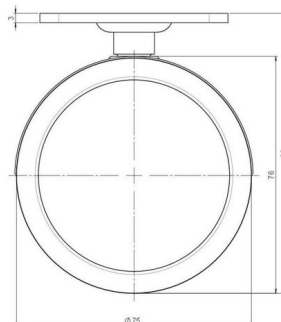

Standard D075

Stand: 07.07.2026

Bezeichnung DUKB 75-675 X 1	Baureihe D075	Verpackungseinheit 150 Stück im Karton
---------------------------------------	-------------------------	--

Technische Merkmale

Rollentyp	Bockrolle
Raddurchmesser	75mm
Tragfähigkeit	75kg
Einbauhöhe mit Befestigung	89mm
Räder:	
Radtyp	weiches Rad
Radkern/Ummantelung	RAL 9006 weißaluminium / RAL 9005 tiefschwarz
Gehäuse:	
Gehäuseform	ohne Dach, ohne Hals
Gehäusematerial	Hochwertiger Kunststoff
Gehäusefarbe	RAL 9006 weißaluminium
Mobilitätstyp	freilaufend
Befestigungstyp und Abmessung	60x60mm Anschraubplatte
Bezeichnung	DUKB 75-675 X 1

Befestigungen

Kompatibel mit den folgenden Befestigungen:

No-Noise™ Stift:

- 11x19,5mm mit 11,4mm Sprengring
- 11x19,5mm mit 11,6mm Sprengring

Steckstifte:

- 10x22mm mit 10,3mm Sprengring
- 10x22mm mit 10,5mm Sprengring
- 11x19,5mm mit 11,4mm Sprengring
- 11x19,5mm mit 11,8mm Sprengring
- 11x22mm mit 11,4mm Sprengring
- 11x22mm mit 11,6mm Sprengring
- 11x22mm mit 11,8mm Sprengring

Gewindestifte:

- M8x15mm
- M8x20mm
- M8x25mm
- M10x15mm
- M10x20mm
- M10x25mm
- M10x30mm
- M10x40mm
- M12x20mm

Anschraubplatten:

- 38x38mm
- 55x55mm
- 60x60mm