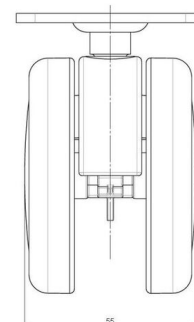

Standard D075

Stand: 07.07.2026

Bezeichnung DUKB 75-675 X 1	Baureihe D075	Verpackungseinheit 150 Stück im Karton
---------------------------------------	-------------------------	--

Technische Merkmale

Rollentyp	Bockrolle
Raddurchmesser	75mm
Tragfähigkeit	75kg
Einbauhöhe mit Befestigung	89mm
Räder:	
Radtyp	weiches Rad
Radkern/Ummantelung	RAL 9006 weißaluminium / RAL 9005 tiefschwarz
Gehäuse:	
Gehäuseform	ohne Dach, ohne Hals
Gehäusematerial	Hochwertiger Kunststoff
Gehäusefarbe	RAL 9006 weißaluminium
Mobilitätstyp	freilaufend
Befestigungstyp und Abmessung	60x60mm Anschraubplatte
Bezeichnung	DUKB 75-675 X 1

Befestigungen

Kompatibel mit den folgenden Befestigungen:

No-Noise™ Stift:

- 11x19,5mm mit 11,4mm Sprengring
- 11x19,5mm mit 11,6mm Sprengring

Steckstifte:

- 10x22mm mit 10,3mm Sprengring
- 10x22mm mit 10,5mm Sprengring
- 11x19,5mm mit 11,4mm Sprengring
- 11x19,5mm mit 11,8mm Sprengring
- 11x22mm mit 11,4mm Sprengring
- 11x22mm mit 11,6mm Sprengring
- 11x22mm mit 11,8mm Sprengring

Gewindestifte:

- M8x15mm
- M8x20mm
- M8x25mm
- M10x15mm
- M10x20mm
- M10x25mm
- M10x30mm
- M10x40mm
- M12x20mm

Anschraubplatten:

- 38x38mm
- 55x55mm
- 60x60mm