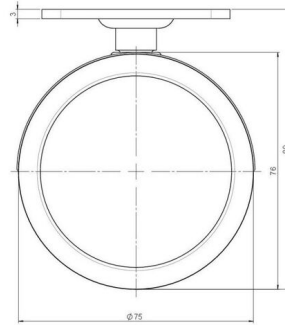

Standard D075

Stand: 23.05.2026

Bezeichnung DUKB 75-675 X 1	Baureihe D075	Verpackungseinheit 150 Stück im Karton
---------------------------------------	-------------------------	--

Technische Merkmale

Rollentyp	Bockrolle
Raddurchmesser	75mm
Tragfähigkeit	75kg
Einbauhöhe mit Befestigung	89mm
Räder:	
Radtyp	weiches Rad
Radkern/Ummantelung	RAL 9006 weißaluminium / RAL 9005 tiefschwarz
Gehäuse:	
Gehäuseform	ohne Dach, ohne Hals
Gehäusematerial	Hochwertiger Kunststoff
Gehäusefarbe	RAL 9006 weißaluminium
Mobilitätstyp	freilaufend
Befestigungstyp und Abmessung	60x60mm Anschraubplatte
Bezeichnung	DUKB 75-675 X 1

Befestigungen

Kompatibel mit den folgenden Befestigungen:

No-Noise™ Stift:

- 11x19,5mm mit 11,4mm Sprengring
- 11x19,5mm mit 11,6mm Sprengring

Steckstifte:

- 10x22mm mit 10,3mm Sprengring
- 10x22mm mit 10,5mm Sprengring
- 11x19,5mm mit 11,4mm Sprengring
- 11x19,5mm mit 11,8mm Sprengring
- 11x22mm mit 11,4mm Sprengring
- 11x22mm mit 11,6mm Sprengring
- 11x22mm mit 11,8mm Sprengring

Gewindestifte:

- M8x15mm
- M8x20mm
- M8x25mm
- M10x15mm
- M10x20mm
- M10x25mm
- M10x30mm
- M10x40mm
- M12x20mm

Anschraubplatten:

- 38x38mm
- 55x55mm
- 60x60mm