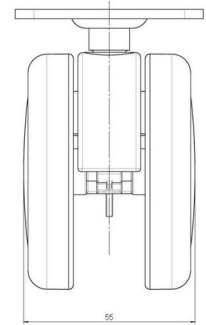

Standard D075

Stand: 23.05.2026

Bezeichnung DUKB 75-675 X 1	Baureihe D075	Verpackungseinheit 150 Stück im Karton
---------------------------------------	-------------------------	--

Technische Merkmale

Rollentyp	Bockrolle
Raddurchmesser	75mm
Tragfähigkeit	75kg
Einbauhöhe mit Befestigung	89mm
Räder:	
Radtyp	weiches Rad
Radkern/Ummantelung	RAL 9006 weißaluminium / RAL 9005 tiefschwarz
Gehäuse:	
Gehäuseform	ohne Dach, ohne Hals
Gehäusematerial	Hochwertiger Kunststoff
Gehäusefarbe	RAL 9006 weißaluminium
Mobilitätstyp	freilaufend
Befestigungstyp und Abmessung	60x60mm Anschraubplatte
Bezeichnung	DUKB 75-675 X 1

Befestigungen

Kompatibel mit den folgenden Befestigungen:

No-Noise™ Stift:

- 11x19,5mm mit 11,4mm Sprengring
- 11x19,5mm mit 11,6mm Sprengring

Steckstifte:

- 10x22mm mit 10,3mm Sprengring
- 10x22mm mit 10,5mm Sprengring
- 11x19,5mm mit 11,4mm Sprengring
- 11x19,5mm mit 11,8mm Sprengring
- 11x22mm mit 11,4mm Sprengring
- 11x22mm mit 11,6mm Sprengring
- 11x22mm mit 11,8mm Sprengring

Gewindestifte:

- M8x15mm
- M8x20mm
- M8x25mm
- M10x15mm
- M10x20mm
- M10x25mm
- M10x30mm
- M10x40mm
- M12x20mm

Anschraubplatten:

- 38x38mm
- 55x55mm
- 60x60mm