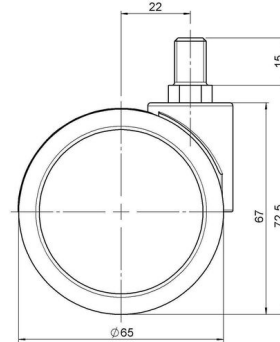

Standard D066

Stand: 30.04.2026

Bezeichnung DDK 66 - 3 X10	Baureihe D066	Verpackungseinheit 150 Stück im Karton
--------------------------------------	-------------------------	--------------------------------------------------

Technische Merkmale

Rollentyp	Möbelrolle
Raddurchmesser	65mm
Tragfähigkeit	65kg
Einbauhöhe mit Befestigung	72,5mm
Räder:	
Radtyp	hartes Rad
Radfarbe	RAL 9005 tiefschwarz
Gehäuse:	
Gehäuseform	ohne Dach, mit Hals
Halsdurchmesser	27mm
Gehäusematerial	Hochwertiger Kunststoff
Gehäusefarbe	RAL 9005 tiefschwarz
Mobilitätstyp	freilaufend
Befestigungstyp und Abmessung	M10x15mm Gewindestift
Bezeichnung	DDK 66 - 3 X10

Befestigungen

Kompatibel mit den folgenden Befestigungen:

No-Noise™ Stift:

- 11x19,5mm mit 11,4mm Sprengring
- 11x19,5mm mit 11,6mm Sprengring

Steckstifte:

- 10x22mm mit 10,3mm Sprengring
- 10x22mm mit 10,5mm Sprengring
- 11x19,5mm mit 11,4mm Sprengring
- 11x19,5mm mit 11,8mm Sprengring
- 11x22mm mit 11,4mm Sprengring
- 11x22mm mit 11,6mm Sprengring
- 11x22mm mit 11,8mm Sprengring

Gewindestifte:

- M8x15mm
- M8x20mm
- M8x25mm
- M10x15mm
- M10x20mm
- M10x25mm
- M10x30mm
- M10x40mm
- M12x20mm

Anschraubplatten:

- 38x38mm
- 55x55mm
- 60x60mm