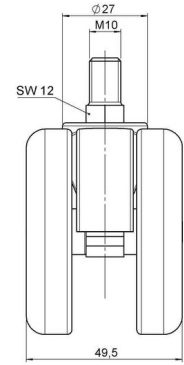

Standard D066

Stand: 25.06.2026

<b>Bezeichnung</b> DDK 66 - 3 X10	<b>Baureihe</b> D066	<b>Verpackungseinheit</b> 150 Stück im Karton
--------------------------------------	-------------------------	--

## Technische Merkmale

Rollentyp	Möbelrolle
Raddurchmesser	65mm
Tragfähigkeit	65kg
Einbauhöhe mit Befestigung	72,5mm
<b>Räder:</b>	
Radtyp	hartes Rad
Radfarbe	RAL 9005 tiefschwarz
<b>Gehäuse:</b>	
Gehäuseform	ohne Dach, mit Hals
Halsdurchmesser	27mm
Gehäusematerial	Hochwertiger Kunststoff
Gehäusefarbe	RAL 9005 tiefschwarz
Mobilitätstyp	freilaufend
Befestigungstyp und Abmessung	M10x15mm Gewindestift
Bezeichnung	DDK 66 - 3 X10

### No-Noise™ Stift:

- 11x19,5mm mit 11,4mm Sprengring
- 11x19,5mm mit 11,6mm Sprengring

### Anschraubplatten:

- 38x38mm
- 55x55mm
- 60x60mm