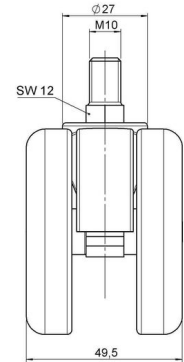

Standard D066

Stand: 30.04.2026

Bezeichnung DDK 66 - 3 X10	Baureihe D066	Verpackungseinheit 150 Stück im Karton
--------------------------------------	-------------------------	--------------------------------------------------

Technische Merkmale

Rollentyp	Möbelrolle
Raddurchmesser	65mm
Tragfähigkeit	65kg
Einbauhöhe mit Befestigung	72,5mm
Räder:	
Radtyp	hartes Rad
Radfarbe	RAL 9005 tiefschwarz
Gehäuse:	
Gehäuseform	ohne Dach, mit Hals
Halsdurchmesser	27mm
Gehäusematerial	Hochwertiger Kunststoff
Gehäusefarbe	RAL 9005 tiefschwarz
Mobilitätstyp	freilaufend
Befestigungstyp und Abmessung	M10x15mm Gewindestift
Bezeichnung	DDK 66 - 3 X10

Befestigungen

Kompatibel mit den folgenden Befestigungen:

No-Noise™ Stift:

- 11x19,5mm mit 11,4mm Sprengring
- 11x19,5mm mit 11,6mm Sprengring

Steckstifte:

- 10x22mm mit 10,3mm Sprengring
- 10x22mm mit 10,5mm Sprengring
- 11x19,5mm mit 11,4mm Sprengring
- 11x19,5mm mit 11,8mm Sprengring
- 11x22mm mit 11,4mm Sprengring
- 11x22mm mit 11,6mm Sprengring
- 11x22mm mit 11,8mm Sprengring

Gewindestifte:

- M8x15mm
- M8x20mm
- M8x25mm
- M10x15mm
- M10x20mm
- M10x25mm
- M10x30mm
- M10x40mm
- M12x20mm

Anschraubplatten:

- 38x38mm
- 55x55mm
- 60x60mm