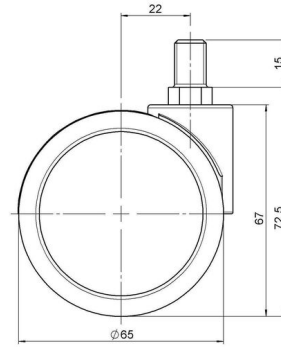

Standard D066

Stand: 25.06.2026

<b>Bezeichnung</b> DDK 66 - 3 X10	<b>Baureihe</b> D066	<b>Verpackungseinheit</b> 150 Stück im Karton
--------------------------------------	-------------------------	--

## Technische Merkmale

Rollentyp	Möbelrolle
Raddurchmesser	65mm
Tragfähigkeit	65kg
Einbauhöhe mit Befestigung	72,5mm
<b>Räder:</b>	
Radtyp	hartes Rad
Radfarbe	RAL 9005 tiefschwarz
<b>Gehäuse:</b>	
Gehäuseform	ohne Dach, mit Hals
Halsdurchmesser	27mm
Gehäusematerial	Hochwertiger Kunststoff
Gehäusefarbe	RAL 9005 tiefschwarz
Mobilitätstyp	freilaufend
Befestigungstyp und Abmessung	M10x15mm Gewindestift
Bezeichnung	DDK 66 - 3 X10

### No-Noise™ Stift:

- 11x19,5mm mit 11,4mm Sprengring
- 11x19,5mm mit 11,6mm Sprengring

### Anschraubplatten:

- 38x38mm
- 55x55mm
- 60x60mm