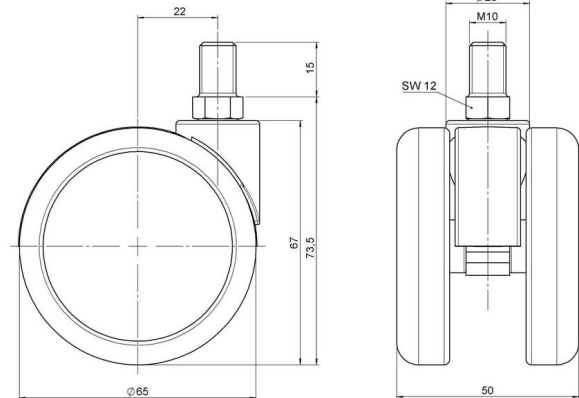

Standard D071

Stand: 23.05.2026

Bezeichnung DDK 71 - 3 X10	Baureihe D071	Verpackungseinheit 150 Stück im Karton
--------------------------------------	-------------------------	--

Technische Merkmale

Rollentyp	Möbelrolle
Raddurchmesser	65mm
Tragfähigkeit	65kg
Einbauhöhe mit Befestigung	73,5mm
Räder:	
Radtyp	hartes Rad
Radfarbe	RAL 9005 tiefschwarz
Gehäuse:	
Gehäuseform	ohne Dach, mit Hals
Halsdurchmesser	23mm
Gehäusematerial	Hochwertiger Kunststoff
Gehäusefarbe	RAL 9005 tiefschwarz
Mobilitätstyp	freilaufend
Befestigungstyp und Abmessung	M10x15mm Gewindestift
Bezeichnung	DDK 71 - 3 X10

Befestigungen

Kompatibel mit den folgenden Befestigungen:

No-Noise™ Stift:

- 11x19,5mm mit 11,4mm Sprengring
- 11x19,5mm mit 11,6mm Sprengring

Steckstifte:

- 10x22mm mit 10,3mm Sprengring
- 10x22mm mit 10,5mm Sprengring
- 11x19,5mm mit 11,4mm Sprengring
- 11x19,5mm mit 11,8mm Sprengring
- 11x22mm mit 11,4mm Sprengring
- 11x22mm mit 11,6mm Sprengring
- 11x22mm mit 11,8mm Sprengring

Gewindestifte:

- M8x15mm
- M8x20mm
- M8x25mm
- M10x15mm
- M10x20mm
- M10x25mm
- M10x30mm
- M10x40mm
- M12x20mm

Anschraubplatten:

- 38x38mm
- 55x55mm
- 60x60mm