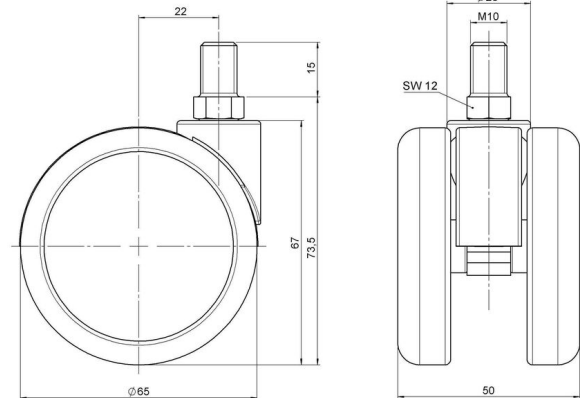

Standard D071

Stand: 02.04.2026

<b>Bezeichnung</b> DDK 71 - 3 X10	<b>Baureihe</b> D071	<b>Verpackungseinheit</b> 150 Stück im Karton
--------------------------------------	-------------------------	--

## Technische Merkmale

Rollentyp	Möbelrolle
Raddurchmesser	65mm
Tragfähigkeit	65kg
Einbauhöhe mit Befestigung	73,5mm
<b>Räder:</b>	
Radtyp	hartes Rad
Radfarbe	RAL 9005 tiefschwarz
<b>Gehäuse:</b>	
Gehäuseform	ohne Dach, mit Hals
Halsdurchmesser	23mm
Gehäusematerial	Hochwertiger Kunststoff
Gehäusefarbe	RAL 9005 tiefschwarz
Mobilitätstyp	freilaufend
Befestigungstyp und Abmessung	M10x15mm Gewindestift
Bezeichnung	DDK 71 - 3 X10

### No-Noise™ Stift:

- 11x19,5mm mit 11,4mm Sprengring
- 11x19,5mm mit 11,6mm Sprengring

### Anschraubplatten:

- 38x38mm
- 55x55mm
- 60x60mm