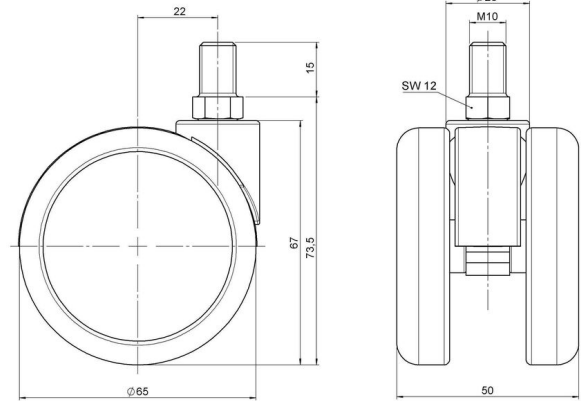

Standard D071

Stand: 07.07.2026

Bezeichnung DDK 71 - 3 X10	Baureihe D071	Verpackungseinheit 150 Stück im Karton
--------------------------------------	-------------------------	--

Technische Merkmale

Rollentyp	Möbelrolle
Raddurchmesser	65mm
Tragfähigkeit	65kg
Einbauhöhe mit Befestigung	73,5mm
Räder:	
Radtyp	hartes Rad
Radfarbe	RAL 9005 tiefschwarz
Gehäuse:	
Gehäuseform	ohne Dach, mit Hals
Halsdurchmesser	23mm
Gehäusematerial	Hochwertiger Kunststoff
Gehäusefarbe	RAL 9005 tiefschwarz
Mobilitätstyp	freilaufend
Befestigungstyp und Abmessung	M10x15mm Gewindestift
Bezeichnung	DDK 71 - 3 X10

Befestigungen

Kompatibel mit den folgenden Befestigungen:

No-Noise™ Stift:

- 11x19,5mm mit 11,4mm Sprengring
- 11x19,5mm mit 11,6mm Sprengring

Steckstifte:

- 10x22mm mit 10,3mm Sprengring
- 10x22mm mit 10,5mm Sprengring
- 11x19,5mm mit 11,4mm Sprengring
- 11x19,5mm mit 11,8mm Sprengring
- 11x22mm mit 11,4mm Sprengring
- 11x22mm mit 11,6mm Sprengring
- 11x22mm mit 11,8mm Sprengring

Gewindestifte:

- M8x15mm
- M8x20mm
- M8x25mm
- M10x15mm
- M10x20mm
- M10x25mm
- M10x30mm
- M10x40mm
- M12x20mm

Anschraubplatten:

- 38x38mm
- 55x55mm
- 60x60mm