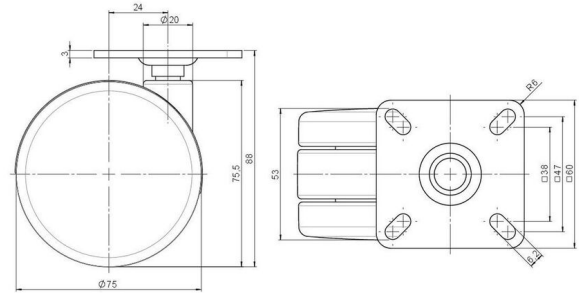

Standard D075

Stand: 07.07.2026

Bezeichnung DDK 75 - 3 X 1	Baureihe D075	Verpackungseinheit 120 Stück im Karton
--------------------------------------	-------------------------	--

Technische Merkmale

Rollentyp	Möbelrolle
Raddurchmesser	75mm
Tragfähigkeit	75kg
Einbauhöhe mit Befestigung	88mm
Räder:	
Radtyp	hartes Rad
Radfarbe	RAL 9005 tiefschwarz
Gehäuse:	
Gehäuseform	ohne Dach, mit Hals
Halsdurchmesser	20mm
Gehäusematerial	Hochwertiger Kunststoff
Gehäusefarbe	RAL 9005 tiefschwarz
Mobilitätstyp	freilaufend
Befestigungstyp und Abmessung	60x60mm Anschraubplatte
Bezeichnung	DDK 75 - 3 X 1

Befestigungen

Kompatibel mit den folgenden Befestigungen:

No-Noise™ Stift:

- 11x19,5mm mit 11,4mm Sprengring
- 11x19,5mm mit 11,6mm Sprengring

Steckstifte:

- 10x22mm mit 10,3mm Sprengring
- 10x22mm mit 10,5mm Sprengring
- 11x19,5mm mit 11,4mm Sprengring
- 11x19,5mm mit 11,8mm Sprengring
- 11x22mm mit 11,4mm Sprengring
- 11x22mm mit 11,6mm Sprengring
- 11x22mm mit 11,8mm Sprengring

Gewindestifte:

- M8x15mm
- M8x20mm
- M8x25mm
- M10x15mm
- M10x20mm
- M10x25mm
- M10x30mm
- M10x40mm
- M12x20mm

Anschraubplatten:

- 38x38mm
- 55x55mm
- 60x60mm