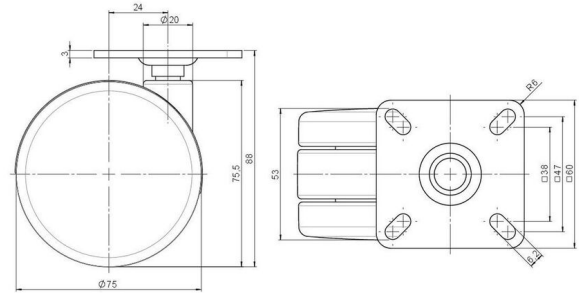

Standard D075

Stand: 23.05.2026

Bezeichnung DDK 75 - 3 X 1	Baureihe D075	Verpackungseinheit 120 Stück im Karton
--------------------------------------	-------------------------	--

Technische Merkmale

Rollentyp	Möbelrolle
Raddurchmesser	75mm
Tragfähigkeit	75kg
Einbauhöhe mit Befestigung	88mm
Räder:	
Radtyp	hartes Rad
Radfarbe	RAL 9005 tiefschwarz
Gehäuse:	
Gehäuseform	ohne Dach, mit Hals
Halsdurchmesser	20mm
Gehäusematerial	Hochwertiger Kunststoff
Gehäusefarbe	RAL 9005 tiefschwarz
Mobilitätstyp	freilaufend
Befestigungstyp und Abmessung	60x60mm Anschraubplatte
Bezeichnung	DDK 75 - 3 X 1

Befestigungen

Kompatibel mit den folgenden Befestigungen:

No-Noise™ Stift:

- 11x19,5mm mit 11,4mm Sprengring
- 11x19,5mm mit 11,6mm Sprengring

Steckstifte:

- 10x22mm mit 10,3mm Sprengring
- 10x22mm mit 10,5mm Sprengring
- 11x19,5mm mit 11,4mm Sprengring
- 11x19,5mm mit 11,8mm Sprengring
- 11x22mm mit 11,4mm Sprengring
- 11x22mm mit 11,6mm Sprengring
- 11x22mm mit 11,8mm Sprengring

Gewindestifte:

- M8x15mm
- M8x20mm
- M8x25mm
- M10x15mm
- M10x20mm
- M10x25mm
- M10x30mm
- M10x40mm
- M12x20mm

Anschraubplatten:

- 38x38mm
- 55x55mm
- 60x60mm