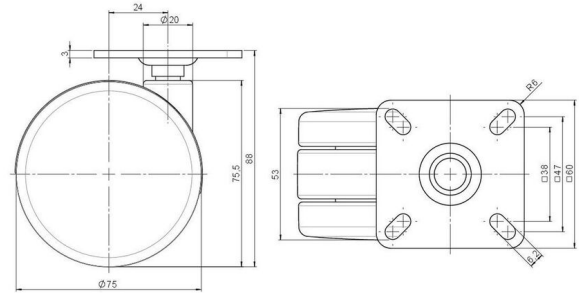

Standard D075

Stand: 07.07.2026

<b>Bezeichnung</b> DDK 75 - 3 X 1	<b>Baureihe</b> D075	<b>Verpackungseinheit</b> 120 Stück im Karton
--------------------------------------	-------------------------	--

## Technische Merkmale

Rollentyp	Möbelrolle
Raddurchmesser	75mm
Tragfähigkeit	75kg
Einbauhöhe mit Befestigung	88mm
<b>Räder:</b>	
Radtyp	hartes Rad
Radfarbe	RAL 9005 tiefschwarz
<b>Gehäuse:</b>	
Gehäuseform	ohne Dach, mit Hals
Halsdurchmesser	20mm
Gehäusematerial	Hochwertiger Kunststoff
Gehäusefarbe	RAL 9005 tiefschwarz
Mobilitätstyp	freilaufend
Befestigungstyp und Abmessung	60x60mm Anschraubplatte
Bezeichnung	DDK 75 - 3 X 1

### No-Noise™ Stift:

- 11x19,5mm mit 11,4mm Sprengring
- 11x19,5mm mit 11,6mm Sprengring

### Anschraubplatten:

- 38x38mm
- 55x55mm
- 60x60mm