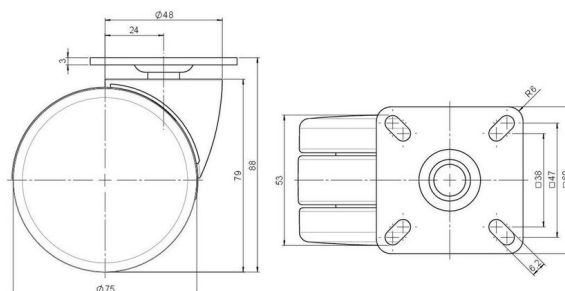

Standard D075

Stand: 07.07.2026

Bezeichnung DDK 75 - 3 X 1	Baureihe D075	Verpackungseinheit 150 Stück im Karton
--------------------------------------	-------------------------	--

Technische Merkmale

Rollentyp	Möbelrolle
Raddurchmesser	75mm
Tragfähigkeit	75kg
Einbauhöhe mit Befestigung	88mm
Räder:	
Radtyp	hartes Rad
Radfarbe	RAL 9005 tiefschwarz
Gehäuse:	
Gehäuseform	ohne Dach, mit Hals
Halsdurchmesser	20mm
Gehäusematerial	Hochwertiger Kunststoff
Gehäusefarbe	RAL 9005 tiefschwarz
Mobilitätstyp	freilaufend
Befestigungstyp und Abmessung	60x60mm Anschraubplatte
Bezeichnung	DDK 75 - 3 X 1

Befestigungen

Kompatibel mit den folgenden Befestigungen:

No-Noise™ Stift:

- 11x19,5mm mit 11,4mm Sprengring
- 11x19,5mm mit 11,6mm Sprengring

Steckstifte:

- 10x22mm mit 10,3mm Sprengring
- 10x22mm mit 10,5mm Sprengring
- 11x19,5mm mit 11,4mm Sprengring
- 11x19,5mm mit 11,8mm Sprengring
- 11x22mm mit 11,4mm Sprengring
- 11x22mm mit 11,6mm Sprengring
- 11x22mm mit 11,8mm Sprengring

Gewindestifte:

- M8x15mm
- M8x20mm
- M8x25mm
- M10x15mm
- M10x20mm
- M10x25mm
- M10x30mm
- M10x40mm
- M12x20mm

Anschraubplatten:

- 38x38mm
- 55x55mm
- 60x60mm