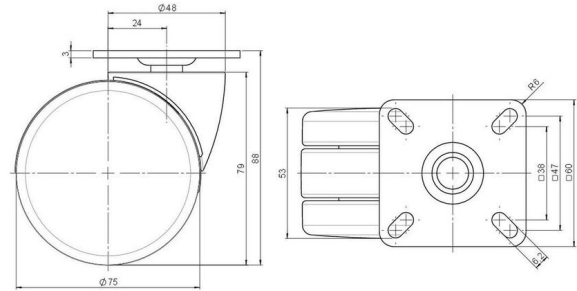

Standard D075

Stand: 23.05.2026

Bezeichnung DDK 75 - 3 X 1	Baureihe D075	Verpackungseinheit 150 Stück im Karton
--------------------------------------	-------------------------	--

Technische Merkmale

Rollentyp	Möbelrolle
Raddurchmesser	75mm
Tragfähigkeit	75kg
Einbauhöhe mit Befestigung	88mm
Räder:	
Radtyp	hartes Rad
Radfarbe	RAL 9005 tiefschwarz
Gehäuse:	
Gehäuseform	ohne Dach, mit Hals
Halsdurchmesser	20mm
Gehäusematerial	Hochwertiger Kunststoff
Gehäusefarbe	RAL 9005 tiefschwarz
Mobilitätstyp	freilaufend
Befestigungstyp und Abmessung	60x60mm Anschraubplatte
Bezeichnung	DDK 75 - 3 X 1

Befestigungen

Kompatibel mit den folgenden Befestigungen:

No-Noise™ Stift:

- 11x19,5mm mit 11,4mm Sprengring
- 11x19,5mm mit 11,6mm Sprengring

Steckstifte:

- 10x22mm mit 10,3mm Sprengring
- 10x22mm mit 10,5mm Sprengring
- 11x19,5mm mit 11,4mm Sprengring
- 11x19,5mm mit 11,8mm Sprengring
- 11x22mm mit 11,4mm Sprengring
- 11x22mm mit 11,6mm Sprengring
- 11x22mm mit 11,8mm Sprengring

Gewindestifte:

- M8x15mm
- M8x20mm
- M8x25mm
- M10x15mm
- M10x20mm
- M10x25mm
- M10x30mm
- M10x40mm
- M12x20mm

Anschraubplatten:

- 38x38mm
- 55x55mm
- 60x60mm