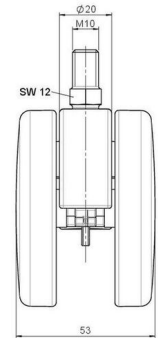

Standard D075

Stand: 07.07.2026

Bezeichnung DDK 75 - 3 X10	Baureihe D075	Verpackungseinheit 150 Stück im Karton
--------------------------------------	-------------------------	--

Technische Merkmale

Rollentyp	Möbelrolle
Raddurchmesser	75mm
Tragfähigkeit	75kg
Einbauhöhe mit Befestigung	83mm
Räder:	
Radtyp	hartes Rad
Radfarbe	RAL 9005 tiefschwarz
Gehäuse:	
Gehäuseform	ohne Dach, mit Hals
Halsdurchmesser	20mm
Gehäusematerial	Hochwertiger Kunststoff
Gehäusefarbe	RAL 9005 tiefschwarz
Mobilitätstyp	freilaufend
Befestigungstyp und Abmessung	M10x15mm Gewindestift
Bezeichnung	DDK 75 - 3 X10

Befestigungen

Kompatibel mit den folgenden Befestigungen:

No-Noise™ Stift:

- 11x19,5mm mit 11,4mm Sprengring
- 11x19,5mm mit 11,6mm Sprengring

Steckstifte:

- 10x22mm mit 10,3mm Sprengring
- 10x22mm mit 10,5mm Sprengring
- 11x19,5mm mit 11,4mm Sprengring
- 11x19,5mm mit 11,8mm Sprengring
- 11x22mm mit 11,4mm Sprengring
- 11x22mm mit 11,6mm Sprengring
- 11x22mm mit 11,8mm Sprengring

Gewindestifte:

- M8x15mm
- M8x20mm
- M8x25mm
- M10x15mm
- M10x20mm
- M10x25mm
- M10x30mm
- M10x40mm
- M12x20mm

Anschraubplatten:

- 38x38mm
- 55x55mm
- 60x60mm