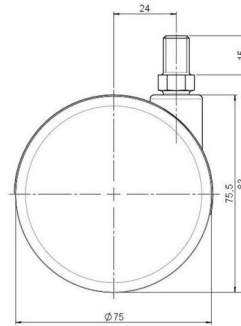

Standard D075

Stand: 07.07.2026

Bezeichnung DDK 75 - 3 X10	Baureihe D075	Verpackungseinheit 150 Stück im Karton
--------------------------------------	-------------------------	--

Technische Merkmale

Rollentyp	Möbelrolle
Raddurchmesser	75mm
Tragfähigkeit	75kg
Einbauhöhe mit Befestigung	83mm
Räder:	
Radtyp	hartes Rad
Radfarbe	RAL 9005 tiefschwarz
Gehäuse:	
Gehäuseform	ohne Dach, mit Hals
Halsdurchmesser	20mm
Gehäusematerial	Hochwertiger Kunststoff
Gehäusefarbe	RAL 9005 tiefschwarz
Mobilitätstyp	freilaufend
Befestigungstyp und Abmessung	M10x15mm Gewindestift
Bezeichnung	DDK 75 - 3 X10

Befestigungen

Kompatibel mit den folgenden Befestigungen:

No-Noise™ Stift:

- 11x19,5mm mit 11,4mm Sprengring
- 11x19,5mm mit 11,6mm Sprengring

Steckstifte:

- 10x22mm mit 10,3mm Sprengring
- 10x22mm mit 10,5mm Sprengring
- 11x19,5mm mit 11,4mm Sprengring
- 11x19,5mm mit 11,8mm Sprengring
- 11x22mm mit 11,4mm Sprengring
- 11x22mm mit 11,6mm Sprengring
- 11x22mm mit 11,8mm Sprengring

Gewindestifte:

- M8x15mm
- M8x20mm
- M8x25mm
- M10x15mm
- M10x20mm
- M10x25mm
- M10x30mm
- M10x40mm
- M12x20mm

Anschraubplatten:

- 38x38mm
- 55x55mm
- 60x60mm