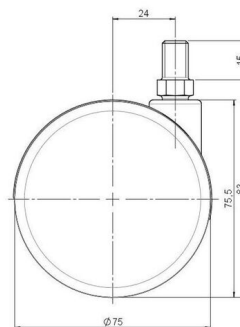

Standard D075

Stand: 23.05.2026

Bezeichnung DDK 75 - 3 X10	Baureihe D075	Verpackungseinheit 150 Stück im Karton
--------------------------------------	-------------------------	--

Technische Merkmale

Rollentyp	Möbelrolle
Raddurchmesser	75mm
Tragfähigkeit	75kg
Einbauhöhe mit Befestigung	83mm
Räder:	
Radtyp	hartes Rad
Radfarbe	RAL 9005 tiefschwarz
Gehäuse:	
Gehäuseform	ohne Dach, mit Hals
Halsdurchmesser	20mm
Gehäusematerial	Hochwertiger Kunststoff
Gehäusefarbe	RAL 9005 tiefschwarz
Mobilitätstyp	freilaufend
Befestigungstyp und Abmessung	M10x15mm Gewindestift
Bezeichnung	DDK 75 - 3 X10

Befestigungen

Kompatibel mit den folgenden Befestigungen:

No-Noise™ Stift:

- 11x19,5mm mit 11,4mm Sprengring
- 11x19,5mm mit 11,6mm Sprengring

Steckstifte:

- 10x22mm mit 10,3mm Sprengring
- 10x22mm mit 10,5mm Sprengring
- 11x19,5mm mit 11,4mm Sprengring
- 11x19,5mm mit 11,8mm Sprengring
- 11x22mm mit 11,4mm Sprengring
- 11x22mm mit 11,6mm Sprengring
- 11x22mm mit 11,8mm Sprengring

Gewindestifte:

- M8x15mm
- M8x20mm
- M8x25mm
- M10x15mm
- M10x20mm
- M10x25mm
- M10x30mm
- M10x40mm
- M12x20mm

Anschraubplatten:

- 38x38mm
- 55x55mm
- 60x60mm