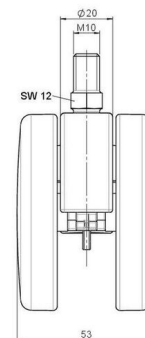

Standard D075

Stand: 23.05.2026

Bezeichnung DDK 75 - 3 X10	Baureihe D075	Verpackungseinheit 150 Stück im Karton
--------------------------------------	-------------------------	--

Technische Merkmale

Rollentyp	Möbelrolle
Raddurchmesser	75mm
Tragfähigkeit	75kg
Einbauhöhe mit Befestigung	83mm
Räder:	
Radtyp	hartes Rad
Radfarbe	RAL 9005 tiefschwarz
Gehäuse:	
Gehäuseform	ohne Dach, mit Hals
Halsdurchmesser	20mm
Gehäusematerial	Hochwertiger Kunststoff
Gehäusefarbe	RAL 9005 tiefschwarz
Mobilitätstyp	freilaufend
Befestigungstyp und Abmessung	M10x15mm Gewindestift
Bezeichnung	DDK 75 - 3 X10

Befestigungen

Kompatibel mit den folgenden Befestigungen:

No-Noise™ Stift:

- 11x19,5mm mit 11,4mm Sprengring
- 11x19,5mm mit 11,6mm Sprengring

Steckstifte:

- 10x22mm mit 10,3mm Sprengring
- 10x22mm mit 10,5mm Sprengring
- 11x19,5mm mit 11,4mm Sprengring
- 11x19,5mm mit 11,8mm Sprengring
- 11x22mm mit 11,4mm Sprengring
- 11x22mm mit 11,6mm Sprengring
- 11x22mm mit 11,8mm Sprengring

Gewindestifte:

- M8x15mm
- M8x20mm
- M8x25mm
- M10x15mm
- M10x20mm
- M10x25mm
- M10x30mm
- M10x40mm
- M12x20mm

Anschraubplatten:

- 38x38mm
- 55x55mm
- 60x60mm