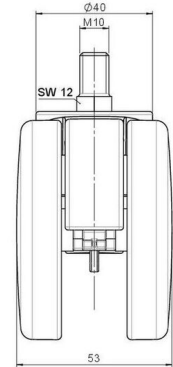

Standard D075

Stand: 07.07.2026

<b>Bezeichnung</b> DDK 75 - 3 X10	<b>Baureihe</b> D075	<b>Verpackungseinheit</b> 150 Stück im Karton
--------------------------------------	-------------------------	--

## Technische Merkmale

Rollentyp	Möbelrolle
Raddurchmesser	75mm
Tragfähigkeit	75kg
Einbauhöhe mit Befestigung	83mm
<b>Räder:</b>	
Radtyp	hartes Rad
Radfarbe	RAL 9006 weißaluminium
<b>Gehäuse:</b>	
Gehäuseform	ohne Dach, mit Hals
Halsdurchmesser	20mm
Gehäusematerial	Hochwertiger Kunststoff
Gehäusefarbe	RAL 9006 weißaluminium
Mobilitätstyp	freilaufend
Befestigungstyp und Abmessung	M10x15mm Gewindestift
Bezeichnung	DDK 75 - 3 X10

### No-Noise™ Stift:

- 11x19,5mm mit 11,4mm Sprengring
- 11x19,5mm mit 11,6mm Sprengring

### Anschraubplatten:

- 38x38mm
- 55x55mm
- 60x60mm