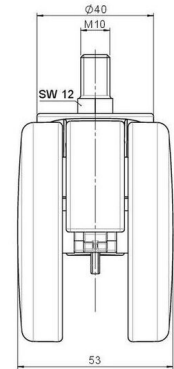

Standard D075

Stand: 23.05.2026

<b>Bezeichnung</b> DDK 75 - 3 X10	<b>Baureihe</b> D075	<b>Verpackungseinheit</b> 150 Stück im Karton
--------------------------------------	-------------------------	--

## Technische Merkmale

Rollentyp	Möbelrolle
Raddurchmesser	75mm
Tragfähigkeit	75kg
Einbauhöhe mit Befestigung	83mm
<b>Räder:</b>	
Radtyp	hartes Rad
Radfarbe	RAL 9006 weißaluminium
<b>Gehäuse:</b>	
Gehäuseform	ohne Dach, mit Hals
Halsdurchmesser	20mm
Gehäusematerial	Hochwertiger Kunststoff
Gehäusefarbe	RAL 9006 weißaluminium
Mobilitätstyp	freilaufend
Befestigungstyp und Abmessung	M10x15mm Gewindestift
Bezeichnung	DDK 75 - 3 X10

### No-Noise™ Stift:

- 11x19,5mm mit 11,4mm Sprengring
- 11x19,5mm mit 11,6mm Sprengring

### Anschraubplatten:

- 38x38mm
- 55x55mm
- 60x60mm