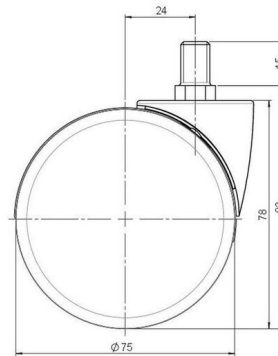

Standard D075

Stand: 07.07.2026

<b>Bezeichnung</b> DDK 75 - 3 X10	<b>Baureihe</b> D075	<b>Verpackungseinheit</b> 150 Stück im Karton
--------------------------------------	-------------------------	--

## Technische Merkmale

Rollentyp	Möbelrolle
Raddurchmesser	75mm
Tragfähigkeit	75kg
Einbauhöhe mit Befestigung	83mm
<b>Räder:</b>	
Radtyp	hartes Rad
Radfarbe	RAL 9006 weißaluminium
<b>Gehäuse:</b>	
Gehäuseform	ohne Dach, mit Hals
Halsdurchmesser	20mm
Gehäusematerial	Hochwertiger Kunststoff
Gehäusefarbe	RAL 9006 weißaluminium
Mobilitätstyp	freilaufend
Befestigungstyp und Abmessung	M10x15mm Gewindestift
Bezeichnung	DDK 75 - 3 X10

### Gewindestifte:

- M8x15mm
- M8x20mm
- M8x25mm
- M10x15mm
- M10x20mm
- M10x25mm
- M10x30mm
- M10x40mm
- M12x20mm

### Anschraubplatten:

- 38x38mm
- 55x55mm
- 60x60mm