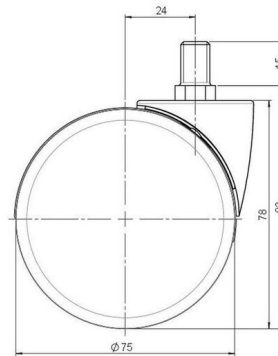

Standard D075

Stand: 23.05.2026

<b>Bezeichnung</b> DDK 75 - 3 X10	<b>Baureihe</b> D075	<b>Verpackungseinheit</b> 150 Stück im Karton
--------------------------------------	-------------------------	--

## Technische Merkmale

Rollentyp	Möbelrolle
Raddurchmesser	75mm
Tragfähigkeit	75kg
Einbauhöhe mit Befestigung	83mm
<b>Räder:</b>	
Radtyp	hartes Rad
Radfarbe	RAL 9006 weißaluminium
<b>Gehäuse:</b>	
Gehäuseform	ohne Dach, mit Hals
Halsdurchmesser	20mm
Gehäusematerial	Hochwertiger Kunststoff
Gehäusefarbe	RAL 9006 weißaluminium
Mobilitätstyp	freilaufend
Befestigungstyp und Abmessung	M10x15mm Gewindestift
Bezeichnung	DDK 75 - 3 X10

### Gewindestifte:

- M8x15mm
- M8x20mm
- M8x25mm
- M10x15mm
- M10x20mm
- M10x25mm
- M10x30mm
- M10x40mm
- M12x20mm

### Anschraubplatten:

- 38x38mm
- 55x55mm
- 60x60mm