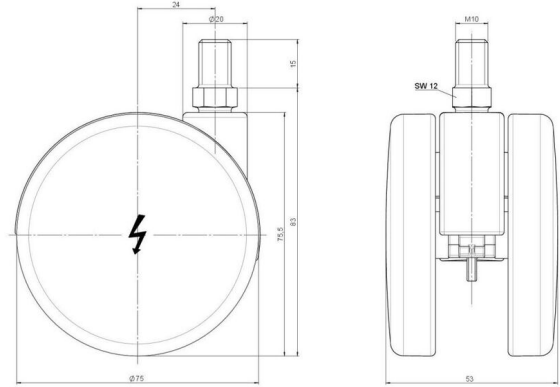

Standard D075

Stand: 23.05.2026

<b>Bezeichnung</b> DDKA 75 -32 X10	<b>Baureihe</b> D075	<b>Verpackungseinheit</b> 150 Stück im Karton
---------------------------------------	-------------------------	--

## Technische Merkmale

Rollentyp	Möbelrolle
Raddurchmesser	75mm
Tragfähigkeit	75kg
Einbauhöhe mit Befestigung	83mm
<b>Räder:</b>	
Radtyp	hartes Rad
Radfarbe	RAL 9005 tiefschwarz
<b>Gehäuse:</b>	
Gehäuseform	ohne Dach, mit Hals
Halsdurchmesser	20mm
Gehäusematerial	Hochwertiger Kunststoff
Gehäusefarbe	RAL 9005 tiefschwarz
Mobilitätstyp	freilaufend
Befestigungstyp und Abmessung	M10x15mm Gewindestift
Bezeichnung	DDKA 75 -32 X10

### No-Noise™ Stift:

- 11x19,5mm mit 11,4mm Sprengring
- 11x19,5mm mit 11,6mm Sprengring

### Anschraubplatten:

- 38x38mm
- 55x55mm
- 60x60mm