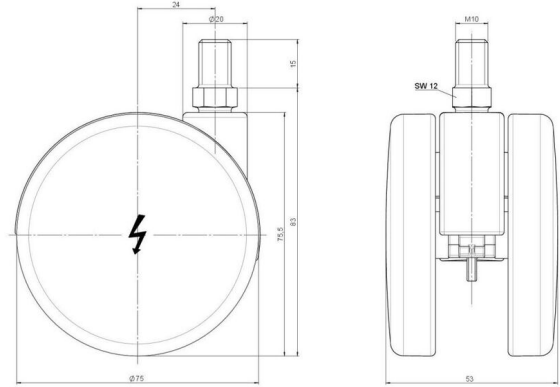

Standard D075

Stand: 07.07.2026

<b>Bezeichnung</b> DDKA 75 -32 X10	<b>Baureihe</b> D075	<b>Verpackungseinheit</b> 150 Stück im Karton
---------------------------------------	-------------------------	--

## Technische Merkmale

Rollentyp	Möbelrolle
Raddurchmesser	75mm
Tragfähigkeit	75kg
Einbauhöhe mit Befestigung	83mm
<b>Räder:</b>	
Radtyp	hartes Rad
Radfarbe	RAL 9005 tiefschwarz
<b>Gehäuse:</b>	
Gehäuseform	ohne Dach, mit Hals
Halsdurchmesser	20mm
Gehäusematerial	Hochwertiger Kunststoff
Gehäusefarbe	RAL 9005 tiefschwarz
Mobilitätstyp	freilaufend
Befestigungstyp und Abmessung	M10x15mm Gewindestift
Bezeichnung	DDKA 75 -32 X10

### No-Noise™ Stift:

- 11x19,5mm mit 11,4mm Sprengring
- 11x19,5mm mit 11,6mm Sprengring

### Anschraubplatten:

- 38x38mm
- 55x55mm
- 60x60mm