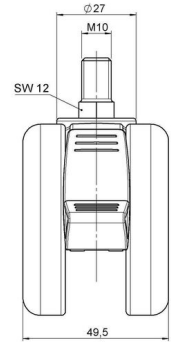

Standard D066

Stand: 25.06.2026

Bezeichnung DDKF 66 - 3 X10	Baureihe D066	Verpackungseinheit 150 Stück im Karton
---------------------------------------	-------------------------	--------------------------------------------------

Technische Merkmale

Rollentyp	Möbelrolle
Raddurchmesser	65mm
Tragfähigkeit	65kg
Einbauhöhe mit Befestigung	72,5mm
Räder:	
Radtyp	hartes Rad
Radfarbe	RAL 9005 tiefschwarz
Gehäuse:	
Gehäuseform	ohne Dach, mit Hals
Halsdurchmesser	27mm
Gehäusematerial	Hochwertiger Kunststoff
Gehäusefarbe	RAL 9005 tiefschwarz
Mobilitätstyp	Rad-Feststeller
Befestigungstyp und Abmessung	M10x15mm Gewindestift
Bezeichnung	DDKF 66 - 3 X10

Befestigungen

Kompatibel mit den folgenden Befestigungen:

No-Noise™ Stift:

- 11x19,5mm mit 11,4mm Sprengring
- 11x19,5mm mit 11,6mm Sprengring

Steckstifte:

- 10x22mm mit 10,3mm Sprengring
- 10x22mm mit 10,5mm Sprengring
- 11x19,5mm mit 11,4mm Sprengring
- 11x19,5mm mit 11,8mm Sprengring
- 11x22mm mit 11,4mm Sprengring
- 11x22mm mit 11,6mm Sprengring
- 11x22mm mit 11,8mm Sprengring

Gewindestifte:

- M8x15mm
- M8x20mm
- M8x25mm
- M10x15mm
- M10x20mm
- M10x25mm
- M10x30mm
- M10x40mm
- M12x20mm

Anschraubplatten:

- 38x38mm
- 55x55mm
- 60x60mm