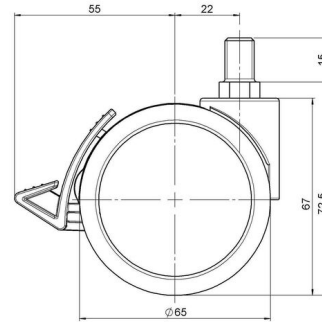

Standard D066

Stand: 30.04.2026

Bezeichnung DDKF 66 - 3 X10	Baureihe D066	Verpackungseinheit 150 Stück im Karton
---------------------------------------	-------------------------	--

Technische Merkmale

Rollentyp	Möbelrolle
Raddurchmesser	65mm
Tragfähigkeit	65kg
Einbauhöhe mit Befestigung	72,5mm
Räder:	
Radtyp	hartes Rad
Radfarbe	RAL 9005 tiefschwarz
Gehäuse:	
Gehäuseform	ohne Dach, mit Hals
Halsdurchmesser	27mm
Gehäusematerial	Hochwertiger Kunststoff
Gehäusefarbe	RAL 9005 tiefschwarz
Mobilitätstyp	Rad-Feststeller
Befestigungstyp und Abmessung	M10x15mm Gewindestift
Bezeichnung	DDKF 66 - 3 X10

Befestigungen

Kompatibel mit den folgenden Befestigungen:

No-Noise™ Stift:

- 11x19,5mm mit 11,4mm Sprengring
- 11x19,5mm mit 11,6mm Sprengring

Steckstifte:

- 10x22mm mit 10,3mm Sprengring
- 10x22mm mit 10,5mm Sprengring
- 11x19,5mm mit 11,4mm Sprengring
- 11x19,5mm mit 11,8mm Sprengring
- 11x22mm mit 11,4mm Sprengring
- 11x22mm mit 11,6mm Sprengring
- 11x22mm mit 11,8mm Sprengring

Gewindestifte:

- M8x15mm
- M8x20mm
- M8x25mm
- M10x15mm
- M10x20mm
- M10x25mm
- M10x30mm
- M10x40mm
- M12x20mm

Anschraubplatten:

- 38x38mm
- 55x55mm
- 60x60mm