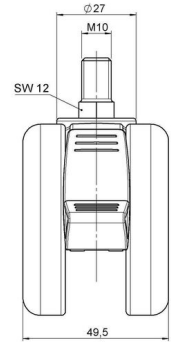

Standard D066

Stand: 30.04.2026

Bezeichnung DDKF 66 - 3 X10	Baureihe D066	Verpackungseinheit 150 Stück im Karton
---------------------------------------	-------------------------	--

Technische Merkmale

Rollentyp	Möbelrolle
Raddurchmesser	65mm
Tragfähigkeit	65kg
Einbauhöhe mit Befestigung	72,5mm
Räder:	
Radtyp	hartes Rad
Radfarbe	RAL 9005 tiefschwarz
Gehäuse:	
Gehäuseform	ohne Dach, mit Hals
Halsdurchmesser	27mm
Gehäusematerial	Hochwertiger Kunststoff
Gehäusefarbe	RAL 9005 tiefschwarz
Mobilitätstyp	Rad-Feststeller
Befestigungstyp und Abmessung	M10x15mm Gewindestift
Bezeichnung	DDKF 66 - 3 X10

Befestigungen

Kompatibel mit den folgenden Befestigungen:

No-Noise™ Stift:

- 11x19,5mm mit 11,4mm Sprengring
- 11x19,5mm mit 11,6mm Sprengring

Steckstifte:

- 10x22mm mit 10,3mm Sprengring
- 10x22mm mit 10,5mm Sprengring
- 11x19,5mm mit 11,4mm Sprengring
- 11x19,5mm mit 11,8mm Sprengring
- 11x22mm mit 11,4mm Sprengring
- 11x22mm mit 11,6mm Sprengring
- 11x22mm mit 11,8mm Sprengring

Gewindestifte:

- M8x15mm
- M8x20mm
- M8x25mm
- M10x15mm
- M10x20mm
- M10x25mm
- M10x30mm
- M10x40mm
- M12x20mm

Anschraubplatten:

- 38x38mm
- 55x55mm
- 60x60mm