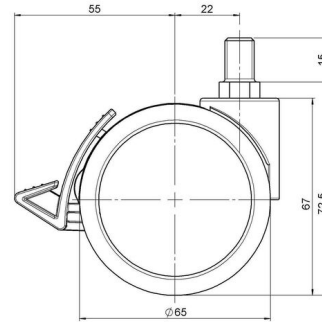

Standard D066

Stand: 25.06.2026

Bezeichnung DDKF 66 - 3 X10	Baureihe D066	Verpackungseinheit 150 Stück im Karton
---------------------------------------	-------------------------	--------------------------------------------------

Technische Merkmale

Rollentyp	Möbelrolle
Raddurchmesser	65mm
Tragfähigkeit	65kg
Einbauhöhe mit Befestigung	72,5mm
Räder:	
Radtyp	hartes Rad
Radfarbe	RAL 9005 tiefschwarz
Gehäuse:	
Gehäuseform	ohne Dach, mit Hals
Halsdurchmesser	27mm
Gehäusematerial	Hochwertiger Kunststoff
Gehäusefarbe	RAL 9005 tiefschwarz
Mobilitätstyp	Rad-Feststeller
Befestigungstyp und Abmessung	M10x15mm Gewindestift
Bezeichnung	DDKF 66 - 3 X10

Befestigungen

Kompatibel mit den folgenden Befestigungen:

No-Noise™ Stift:

- 11x19,5mm mit 11,4mm Sprengring
- 11x19,5mm mit 11,6mm Sprengring

Steckstifte:

- 10x22mm mit 10,3mm Sprengring
- 10x22mm mit 10,5mm Sprengring
- 11x19,5mm mit 11,4mm Sprengring
- 11x19,5mm mit 11,8mm Sprengring
- 11x22mm mit 11,4mm Sprengring
- 11x22mm mit 11,6mm Sprengring
- 11x22mm mit 11,8mm Sprengring

Gewindestifte:

- M8x15mm
- M8x20mm
- M8x25mm
- M10x15mm
- M10x20mm
- M10x25mm
- M10x30mm
- M10x40mm
- M12x20mm

Anschraubplatten:

- 38x38mm
- 55x55mm
- 60x60mm