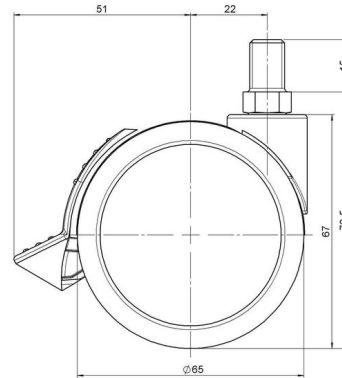

Standard D071

Stand: 23.05.2026

Bezeichnung DDKF 71 - 3 X10	Baureihe D071	Verpackungseinheit 150 Stück im Karton
---------------------------------------	-------------------------	--

Technische Merkmale

Rollentyp	Möbelrolle
Raddurchmesser	65mm
Tragfähigkeit	65kg
Einbauhöhe mit Befestigung	73,5mm
Räder:	
Radtyp	hartes Rad
Radfarbe	RAL 9005 tiefschwarz
Gehäuse:	
Gehäuseform	ohne Dach, mit Hals
Halsdurchmesser	23mm
Gehäusematerial	Hochwertiger Kunststoff
Gehäusefarbe	RAL 9005 tiefschwarz
Mobilitätstyp	Rad-Feststeller
Befestigungstyp und Abmessung	M10x15mm Gewindestift
Bezeichnung	DDKF 71 - 3 X10

Befestigungen

Kompatibel mit den folgenden Befestigungen:

No-Noise™ Stift:

- 11x19,5mm mit 11,4mm Sprengring
- 11x19,5mm mit 11,6mm Sprengring

Steckstifte:

- 10x22mm mit 10,3mm Sprengring
- 10x22mm mit 10,5mm Sprengring
- 11x19,5mm mit 11,4mm Sprengring
- 11x19,5mm mit 11,8mm Sprengring
- 11x22mm mit 11,4mm Sprengring
- 11x22mm mit 11,6mm Sprengring
- 11x22mm mit 11,8mm Sprengring

Gewindestifte:

- M8x15mm
- M8x20mm
- M8x25mm
- M10x15mm
- M10x20mm
- M10x25mm
- M10x30mm
- M10x40mm
- M12x20mm

Anschraubplatten:

- 38x38mm
- 55x55mm
- 60x60mm