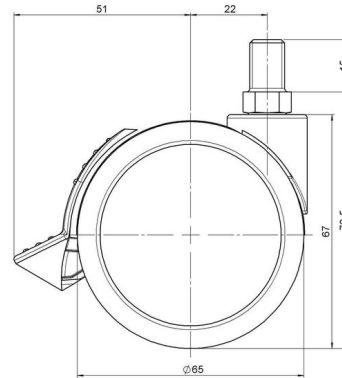

Standard D071

Stand: 07.07.2026

Bezeichnung DDKF 71 - 3 X10	Baureihe D071	Verpackungseinheit 150 Stück im Karton
---------------------------------------	-------------------------	--

Technische Merkmale

Rollentyp	Möbelrolle
Raddurchmesser	65mm
Tragfähigkeit	65kg
Einbauhöhe mit Befestigung	73,5mm
Räder:	
Radtyp	hartes Rad
Radfarbe	RAL 9005 tiefschwarz
Gehäuse:	
Gehäuseform	ohne Dach, mit Hals
Halsdurchmesser	23mm
Gehäusematerial	Hochwertiger Kunststoff
Gehäusefarbe	RAL 9005 tiefschwarz
Mobilitätstyp	Rad-Feststeller
Befestigungstyp und Abmessung	M10x15mm Gewindestift
Bezeichnung	DDKF 71 - 3 X10

Befestigungen

Kompatibel mit den folgenden Befestigungen:

No-Noise™ Stift:

- 11x19,5mm mit 11,4mm Sprengring
- 11x19,5mm mit 11,6mm Sprengring

Steckstifte:

- 10x22mm mit 10,3mm Sprengring
- 10x22mm mit 10,5mm Sprengring
- 11x19,5mm mit 11,4mm Sprengring
- 11x19,5mm mit 11,8mm Sprengring
- 11x22mm mit 11,4mm Sprengring
- 11x22mm mit 11,6mm Sprengring
- 11x22mm mit 11,8mm Sprengring

Gewindestifte:

- M8x15mm
- M8x20mm
- M8x25mm
- M10x15mm
- M10x20mm
- M10x25mm
- M10x30mm
- M10x40mm
- M12x20mm

Anschraubplatten:

- 38x38mm
- 55x55mm
- 60x60mm