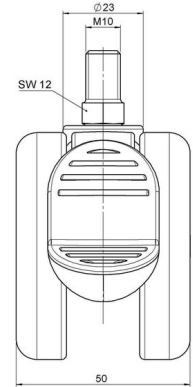

Standard D071

Stand: 02.04.2026

Bezeichnung DDKF 71 - 3 X10	Baureihe D071	Verpackungseinheit 150 Stück im Karton
---------------------------------------	-------------------------	--

Technische Merkmale

Rollentyp	Möbelrolle
Raddurchmesser	65mm
Tragfähigkeit	65kg
Einbauhöhe mit Befestigung	73,5mm
Räder:	
Radtyp	hartes Rad
Radfarbe	RAL 9005 tiefschwarz
Gehäuse:	
Gehäuseform	ohne Dach, mit Hals
Halsdurchmesser	23mm
Gehäusematerial	Hochwertiger Kunststoff
Gehäusefarbe	RAL 9005 tiefschwarz
Mobilitätstyp	Rad-Feststeller
Befestigungstyp und Abmessung	M10x15mm Gewindestift
Bezeichnung	DDKF 71 - 3 X10

Befestigungen

Kompatibel mit den folgenden Befestigungen:

No-Noise™ Stift:

- 11x19,5mm mit 11,4mm Sprengring
- 11x19,5mm mit 11,6mm Sprengring

Steckstifte:

- 10x22mm mit 10,3mm Sprengring
- 10x22mm mit 10,5mm Sprengring
- 11x19,5mm mit 11,4mm Sprengring
- 11x19,5mm mit 11,8mm Sprengring
- 11x22mm mit 11,4mm Sprengring
- 11x22mm mit 11,6mm Sprengring
- 11x22mm mit 11,8mm Sprengring

Gewindestifte:

- M8x15mm
- M8x20mm
- M8x25mm
- M10x15mm
- M10x20mm
- M10x25mm
- M10x30mm
- M10x40mm
- M12x20mm

Anschraubplatten:

- 38x38mm
- 55x55mm
- 60x60mm