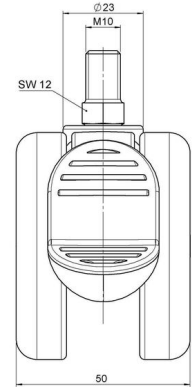

Standard D071

Stand: 07.07.2026

Bezeichnung DDKF 71 - 3 X10	Baureihe D071	Verpackungseinheit 150 Stück im Karton
---------------------------------------	-------------------------	--

Technische Merkmale

Rollentyp	Möbelrolle
Raddurchmesser	65mm
Tragfähigkeit	65kg
Einbauhöhe mit Befestigung	73,5mm
Räder:	
Radtyp	hartes Rad
Radfarbe	RAL 9005 tiefschwarz
Gehäuse:	
Gehäuseform	ohne Dach, mit Hals
Halsdurchmesser	23mm
Gehäusematerial	Hochwertiger Kunststoff
Gehäusefarbe	RAL 9005 tiefschwarz
Mobilitätstyp	Rad-Feststeller
Befestigungstyp und Abmessung	M10x15mm Gewindestift
Bezeichnung	DDKF 71 - 3 X10

Befestigungen

Kompatibel mit den folgenden Befestigungen:

No-Noise™ Stift:

- 11x19,5mm mit 11,4mm Sprengring
- 11x19,5mm mit 11,6mm Sprengring

Steckstifte:

- 10x22mm mit 10,3mm Sprengring
- 10x22mm mit 10,5mm Sprengring
- 11x19,5mm mit 11,4mm Sprengring
- 11x19,5mm mit 11,8mm Sprengring
- 11x22mm mit 11,4mm Sprengring
- 11x22mm mit 11,6mm Sprengring
- 11x22mm mit 11,8mm Sprengring

Gewindestifte:

- M8x15mm
- M8x20mm
- M8x25mm
- M10x15mm
- M10x20mm
- M10x25mm
- M10x30mm
- M10x40mm
- M12x20mm

Anschraubplatten:

- 38x38mm
- 55x55mm
- 60x60mm