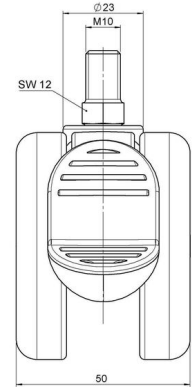

Standard D071

Stand: 23.05.2026

Bezeichnung DDKF 71 - 3 X10	Baureihe D071	Verpackungseinheit 150 Stück im Karton
---------------------------------------	-------------------------	--

Technische Merkmale

Rollentyp	Möbelrolle
Raddurchmesser	65mm
Tragfähigkeit	65kg
Einbauhöhe mit Befestigung	73,5mm
Räder:	
Radtyp	hartes Rad
Radfarbe	RAL 9005 tiefschwarz
Gehäuse:	
Gehäuseform	ohne Dach, mit Hals
Halsdurchmesser	23mm
Gehäusematerial	Hochwertiger Kunststoff
Gehäusefarbe	RAL 9005 tiefschwarz
Mobilitätstyp	Rad-Feststeller
Befestigungstyp und Abmessung	M10x15mm Gewindestift
Bezeichnung	DDKF 71 - 3 X10

Befestigungen

Kompatibel mit den folgenden Befestigungen:

No-Noise™ Stift:

- 11x19,5mm mit 11,4mm Sprengring
- 11x19,5mm mit 11,6mm Sprengring

Steckstifte:

- 10x22mm mit 10,3mm Sprengring
- 10x22mm mit 10,5mm Sprengring
- 11x19,5mm mit 11,4mm Sprengring
- 11x19,5mm mit 11,8mm Sprengring
- 11x22mm mit 11,4mm Sprengring
- 11x22mm mit 11,6mm Sprengring
- 11x22mm mit 11,8mm Sprengring

Gewindestifte:

- M8x15mm
- M8x20mm
- M8x25mm
- M10x15mm
- M10x20mm
- M10x25mm
- M10x30mm
- M10x40mm
- M12x20mm

Anschraubplatten:

- 38x38mm
- 55x55mm
- 60x60mm