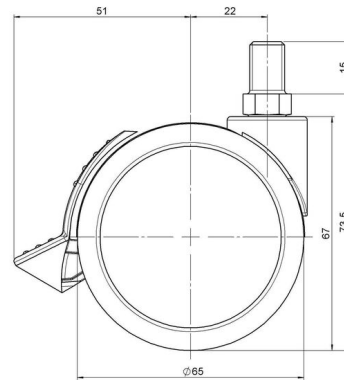

Standard D071

Stand: 02.04.2026

Bezeichnung DDKF 71 - 3 X10	Baureihe D071	Verpackungseinheit 150 Stück im Karton
---------------------------------------	-------------------------	--

Technische Merkmale

Rollentyp	Möbelrolle
Raddurchmesser	65mm
Tragfähigkeit	65kg
Einbauhöhe mit Befestigung	73,5mm
Räder:	
Radtyp	hartes Rad
Radfarbe	RAL 9005 tiefschwarz
Gehäuse:	
Gehäuseform	ohne Dach, mit Hals
Halsdurchmesser	23mm
Gehäusematerial	Hochwertiger Kunststoff
Gehäusefarbe	RAL 9005 tiefschwarz
Mobilitätstyp	Rad-Feststeller
Befestigungstyp und Abmessung	M10x15mm Gewindestift
Bezeichnung	DDKF 71 - 3 X10

Befestigungen

Kompatibel mit den folgenden Befestigungen:

No-Noise™ Stift:

- 11x19,5mm mit 11,4mm Sprengring
- 11x19,5mm mit 11,6mm Sprengring

Steckstifte:

- 10x22mm mit 10,3mm Sprengring
- 10x22mm mit 10,5mm Sprengring
- 11x19,5mm mit 11,4mm Sprengring
- 11x19,5mm mit 11,8mm Sprengring
- 11x22mm mit 11,4mm Sprengring
- 11x22mm mit 11,6mm Sprengring
- 11x22mm mit 11,8mm Sprengring

Gewindestifte:

- M8x15mm
- M8x20mm
- M8x25mm
- M10x15mm
- M10x20mm
- M10x25mm
- M10x30mm
- M10x40mm
- M12x20mm

Anschraubplatten:

- 38x38mm
- 55x55mm
- 60x60mm