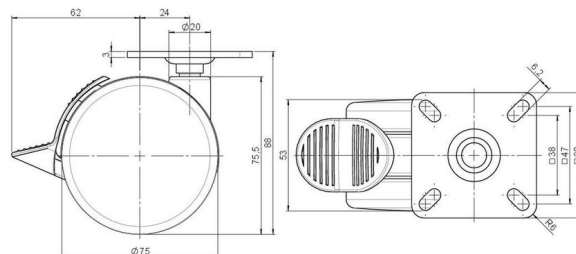

Standard D075

Stand: 07.07.2026

<b>Bezeichnung</b> DDKF 75 - 3 X 1	<b>Baureihe</b> D075	<b>Verpackungseinheit</b> 100 Stück im Karton
---------------------------------------	-------------------------	--

## Technische Merkmale

Rollentyp	Möbelrolle
Raddurchmesser	75mm
Tragfähigkeit	75kg
Einbauhöhe mit Befestigung	88mm
<b>Räder:</b>	
Radtyp	hartes Rad
Radfarbe	RAL 9005 tiefschwarz
<b>Gehäuse:</b>	
Gehäuseform	ohne Dach, mit Hals
Halsdurchmesser	20mm
Gehäusematerial	Hochwertiger Kunststoff
Gehäusefarbe	RAL 9005 tiefschwarz
Mobilitätstyp	Rad-Feststeller
Befestigungstyp und Abmessung	60x60mm Anschraubplatte
Bezeichnung	DDKF 75 - 3 X 1

### No-Noise™ Stift:

- 11x19,5mm mit 11,4mm Sprengring
- 11x19,5mm mit 11,6mm Sprengring

### Anschraubplatten:

- 38x38mm
- 55x55mm
- 60x60mm