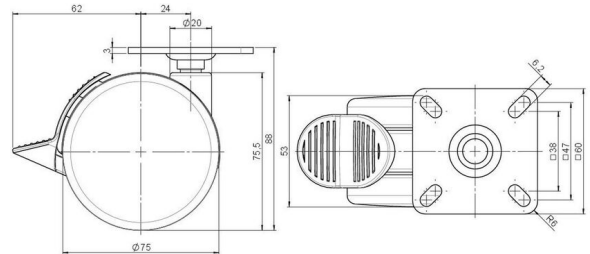

Standard D075

Stand: 23.05.2026

<b>Bezeichnung</b> DDKF 75 - 3 X 1	<b>Baureihe</b> D075	<b>Verpackungseinheit</b> 100 Stück im Karton
---------------------------------------	-------------------------	--

## Technische Merkmale

Rollentyp	Möbelrolle
Raddurchmesser	75mm
Tragfähigkeit	75kg
Einbauhöhe mit Befestigung	88mm
<b>Räder:</b>	
Radtyp	hartes Rad
Radfarbe	RAL 9005 tiefschwarz
<b>Gehäuse:</b>	
Gehäuseform	ohne Dach, mit Hals
Halsdurchmesser	20mm
Gehäusematerial	Hochwertiger Kunststoff
Gehäusefarbe	RAL 9005 tiefschwarz
Mobilitätstyp	Rad-Feststeller
Befestigungstyp und Abmessung	60x60mm Anschraubplatte
Bezeichnung	DDKF 75 - 3 X 1

### No-Noise™ Stift:

- 11x19,5mm mit 11,4mm Sprengring
- 11x19,5mm mit 11,6mm Sprengring

### Anschraubplatten:

- 38x38mm
- 55x55mm
- 60x60mm