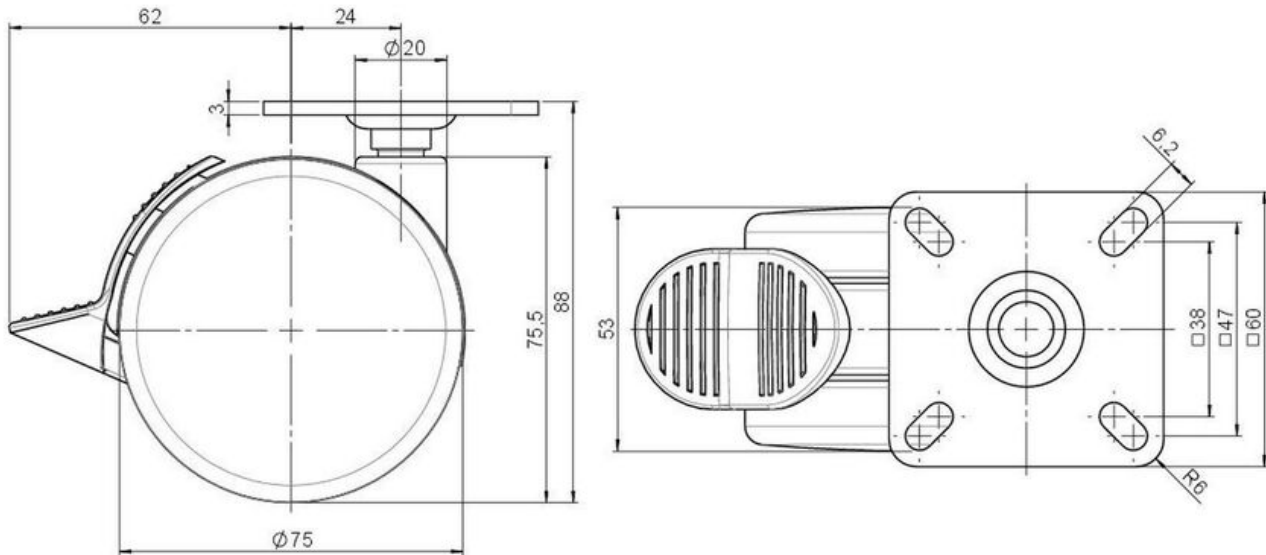

Standard D075

Stand: 07.07.2026

<b>Bezeichnung</b> DDKF 75 - 3 X 1	<b>Baureihe</b> D075	<b>Verpackungseinheit</b> 120 Stück im Karton
---------------------------------------	-------------------------	--

## Technische Merkmale

Rollentyp	Möbelrolle
Raddurchmesser	75mm
Tragfähigkeit	75kg
Einbauhöhe mit Befestigung	88mm
<b>Räder:</b>	
Radtyp	hartes Rad
Radfarbe	RAL 9006 weißaluminium
<b>Gehäuse:</b>	
Gehäuseform	ohne Dach, mit Hals
Halsdurchmesser	20mm
Gehäusematerial	Hochwertiger Kunststoff
Gehäusefarbe	RAL 9006 weißaluminium
Mobilitätstyp	Rad-Feststeller
Befestigungstyp und Abmessung	60x60mm Anschraubplatte
Bezeichnung	DDKF 75 - 3 X 1

### No-Noise™ Stift:

- 11x19,5mm mit 11,4mm Sprengring
- 11x19,5mm mit 11,6mm Sprengring

### Anschraubplatten:

- 38x38mm
- 55x55mm
- 60x60mm