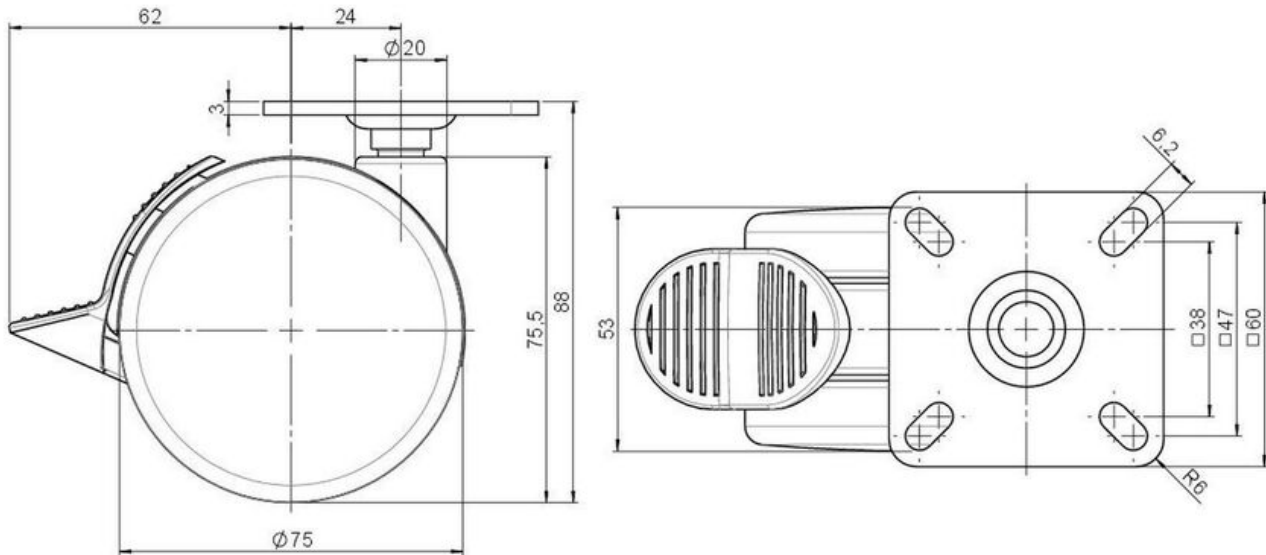

Standard D075

Stand: 23.05.2026

<b>Bezeichnung</b> DDKF 75 - 3 X 1	<b>Baureihe</b> D075	<b>Verpackungseinheit</b> 120 Stück im Karton
---------------------------------------	-------------------------	--

## Technische Merkmale

Rollentyp	Möbelrolle
Raddurchmesser	75mm
Tragfähigkeit	75kg
Einbauhöhe mit Befestigung	88mm
<b>Räder:</b>	
Radtyp	hartes Rad
Radfarbe	RAL 9006 weißaluminium
<b>Gehäuse:</b>	
Gehäuseform	ohne Dach, mit Hals
Halsdurchmesser	20mm
Gehäusematerial	Hochwertiger Kunststoff
Gehäusefarbe	RAL 9006 weißaluminium
Mobilitätstyp	Rad-Feststeller
Befestigungstyp und Abmessung	60x60mm Anschraubplatte
Bezeichnung	DDKF 75 - 3 X 1

### No-Noise™ Stift:

- 11x19,5mm mit 11,4mm Sprengring
- 11x19,5mm mit 11,6mm Sprengring

### Anschraubplatten:

- 38x38mm
- 55x55mm
- 60x60mm