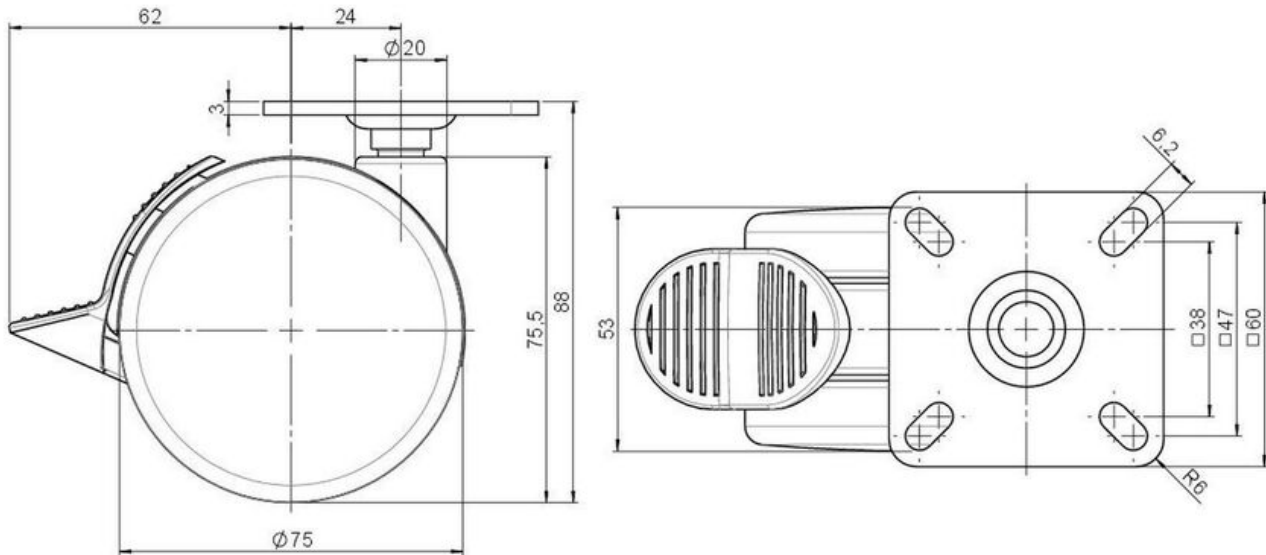

Standard D075

Stand: 07.07.2026

Bezeichnung DDKF 75 - 3 X 1	Baureihe D075	Verpackungseinheit 120 Stück im Karton
---------------------------------------	-------------------------	--------------------------------------------------

Technische Merkmale

Rollentyp	Möbelrolle
Raddurchmesser	75mm
Tragfähigkeit	75kg
Einbauhöhe mit Befestigung	88mm
Räder:	
Radtyp	hartes Rad
Radfarbe	RAL 9006 weißaluminium
Gehäuse:	
Gehäuseform	ohne Dach, mit Hals
Halsdurchmesser	20mm
Gehäusematerial	Hochwertiger Kunststoff
Gehäusefarbe	RAL 9006 weißaluminium
Mobilitätstyp	Rad-Feststeller
Befestigungstyp und Abmessung	60x60mm Anschraubplatte
Bezeichnung	DDKF 75 - 3 X 1

Befestigungen

Kompatibel mit den folgenden Befestigungen:

No-Noise™ Stift:

- 11x19,5mm mit 11,4mm Sprengring
- 11x19,5mm mit 11,6mm Sprengring

Steckstifte:

- 10x22mm mit 10,3mm Sprengring
- 10x22mm mit 10,5mm Sprengring
- 11x19,5mm mit 11,4mm Sprengring
- 11x19,5mm mit 11,8mm Sprengring
- 11x22mm mit 11,4mm Sprengring
- 11x22mm mit 11,6mm Sprengring
- 11x22mm mit 11,8mm Sprengring

Gewindestifte:

- M8x15mm
- M8x20mm
- M8x25mm
- M10x15mm
- M10x20mm
- M10x25mm
- M10x30mm
- M10x40mm
- M12x20mm

Anschraubplatten:

- 38x38mm
- 55x55mm
- 60x60mm