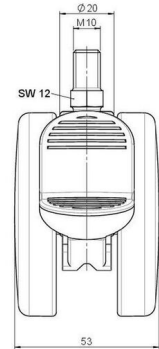

Standard D075

Stand: 23.05.2026

Bezeichnung DDKF 75 - 3 X10	Baureihe D075	Verpackungseinheit 120 Stück im Karton
---------------------------------------	-------------------------	--

Technische Merkmale

Rollentyp	Möbelrolle
Raddurchmesser	75mm
Tragfähigkeit	75kg
Einbauhöhe mit Befestigung	83mm
Räder:	
Radtyp	hartes Rad
Radfarbe	RAL 9005 tiefschwarz
Gehäuse:	
Gehäuseform	ohne Dach, mit Hals
Halsdurchmesser	20mm
Gehäusematerial	Hochwertiger Kunststoff
Gehäusefarbe	RAL 9005 tiefschwarz
Mobilitätstyp	Rad-Feststeller
Befestigungstyp und Abmessung	M10x15mm Gewindestift
Bezeichnung	DDKF 75 - 3 X10

Befestigungen

Kompatibel mit den folgenden Befestigungen:

No-Noise™ Stift:

- 11x19,5mm mit 11,4mm Sprengring
- 11x19,5mm mit 11,6mm Sprengring

Steckstifte:

- 10x22mm mit 10,3mm Sprengring
- 10x22mm mit 10,5mm Sprengring
- 11x19,5mm mit 11,4mm Sprengring
- 11x19,5mm mit 11,8mm Sprengring
- 11x22mm mit 11,4mm Sprengring
- 11x22mm mit 11,6mm Sprengring
- 11x22mm mit 11,8mm Sprengring

Gewindestifte:

- M8x15mm
- M8x20mm
- M8x25mm
- M10x15mm
- M10x20mm
- M10x25mm
- M10x30mm
- M10x40mm
- M12x20mm

Anschraubplatten:

- 38x38mm
- 55x55mm
- 60x60mm