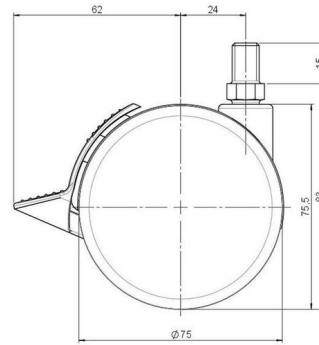

Standard D075

Stand: 23.05.2026

Bezeichnung DDKF 75 - 3 X10	Baureihe D075	Verpackungseinheit 120 Stück im Karton
---------------------------------------	-------------------------	--

Technische Merkmale

Rollentyp	Möbelrolle
Raddurchmesser	75mm
Tragfähigkeit	75kg
Einbauhöhe mit Befestigung	83mm
Räder:	
Radtyp	hartes Rad
Radfarbe	RAL 9005 tiefschwarz
Gehäuse:	
Gehäuseform	ohne Dach, mit Hals
Halsdurchmesser	20mm
Gehäusematerial	Hochwertiger Kunststoff
Gehäusefarbe	RAL 9005 tiefschwarz
Mobilitätstyp	Rad-Feststeller
Befestigungstyp und Abmessung	M10x15mm Gewindestift
Bezeichnung	DDKF 75 - 3 X10

Befestigungen

Kompatibel mit den folgenden Befestigungen:

No-Noise™ Stift:

- 11x19,5mm mit 11,4mm Sprengring
- 11x19,5mm mit 11,6mm Sprengring

Steckstifte:

- 10x22mm mit 10,3mm Sprengring
- 10x22mm mit 10,5mm Sprengring
- 11x19,5mm mit 11,4mm Sprengring
- 11x19,5mm mit 11,8mm Sprengring
- 11x22mm mit 11,4mm Sprengring
- 11x22mm mit 11,6mm Sprengring
- 11x22mm mit 11,8mm Sprengring

Gewindestifte:

- M8x15mm
- M8x20mm
- M8x25mm
- M10x15mm
- M10x20mm
- M10x25mm
- M10x30mm
- M10x40mm
- M12x20mm

Anschraubplatten:

- 38x38mm
- 55x55mm
- 60x60mm