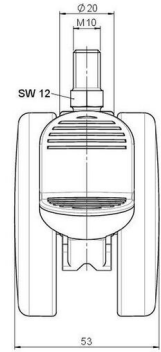

Standard D075

Stand: 07.07.2026

Bezeichnung DDKF 75 - 3 X10	Baureihe D075	Verpackungseinheit 120 Stück im Karton
---------------------------------------	-------------------------	--

Technische Merkmale

Rollentyp	Möbelrolle
Raddurchmesser	75mm
Tragfähigkeit	75kg
Einbauhöhe mit Befestigung	83mm
Räder:	
Radtyp	hartes Rad
Radfarbe	RAL 9005 tiefschwarz
Gehäuse:	
Gehäuseform	ohne Dach, mit Hals
Halsdurchmesser	20mm
Gehäusematerial	Hochwertiger Kunststoff
Gehäusefarbe	RAL 9005 tiefschwarz
Mobilitätstyp	Rad-Feststeller
Befestigungstyp und Abmessung	M10x15mm Gewindestift
Bezeichnung	DDKF 75 - 3 X10

Befestigungen

Kompatibel mit den folgenden Befestigungen:

No-Noise™ Stift:

- 11x19,5mm mit 11,4mm Sprengring
- 11x19,5mm mit 11,6mm Sprengring

Steckstifte:

- 10x22mm mit 10,3mm Sprengring
- 10x22mm mit 10,5mm Sprengring
- 11x19,5mm mit 11,4mm Sprengring
- 11x19,5mm mit 11,8mm Sprengring
- 11x22mm mit 11,4mm Sprengring
- 11x22mm mit 11,6mm Sprengring
- 11x22mm mit 11,8mm Sprengring

Gewindestifte:

- M8x15mm
- M8x20mm
- M8x25mm
- M10x15mm
- M10x20mm
- M10x25mm
- M10x30mm
- M10x40mm
- M12x20mm

Anschraubplatten:

- 38x38mm
- 55x55mm
- 60x60mm