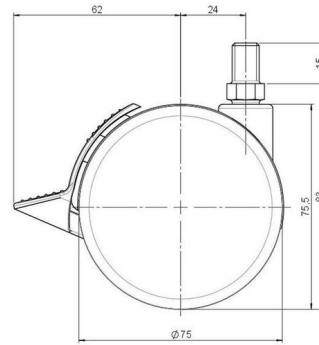

Standard D075

Stand: 07.07.2026

Bezeichnung DDKF 75 - 3 X10	Baureihe D075	Verpackungseinheit 120 Stück im Karton
---------------------------------------	-------------------------	--

Technische Merkmale

Rollentyp	Möbelrolle
Raddurchmesser	75mm
Tragfähigkeit	75kg
Einbauhöhe mit Befestigung	83mm
Räder:	
Radtyp	hartes Rad
Radfarbe	RAL 9005 tiefschwarz
Gehäuse:	
Gehäuseform	ohne Dach, mit Hals
Halsdurchmesser	20mm
Gehäusematerial	Hochwertiger Kunststoff
Gehäusefarbe	RAL 9005 tiefschwarz
Mobilitätstyp	Rad-Feststeller
Befestigungstyp und Abmessung	M10x15mm Gewindestift
Bezeichnung	DDKF 75 - 3 X10

Befestigungen

Kompatibel mit den folgenden Befestigungen:

No-Noise™ Stift:

- 11x19,5mm mit 11,4mm Sprengring
- 11x19,5mm mit 11,6mm Sprengring

Steckstifte:

- 10x22mm mit 10,3mm Sprengring
- 10x22mm mit 10,5mm Sprengring
- 11x19,5mm mit 11,4mm Sprengring
- 11x19,5mm mit 11,8mm Sprengring
- 11x22mm mit 11,4mm Sprengring
- 11x22mm mit 11,6mm Sprengring
- 11x22mm mit 11,8mm Sprengring

Gewindestifte:

- M8x15mm
- M8x20mm
- M8x25mm
- M10x15mm
- M10x20mm
- M10x25mm
- M10x30mm
- M10x40mm
- M12x20mm

Anschraubplatten:

- 38x38mm
- 55x55mm
- 60x60mm