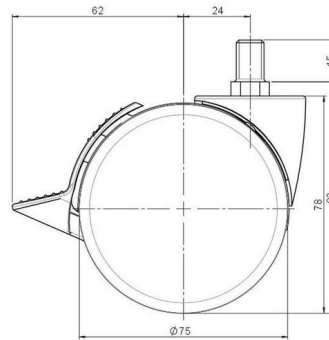

Standard D075

Stand: 07.07.2026

Bezeichnung DDKF 75 - 3 X10	Baureihe D075	Verpackungseinheit 120 Stück im Karton
---------------------------------------	-------------------------	--

Technische Merkmale

Rollentyp	Möbelrolle
Raddurchmesser	75mm
Tragfähigkeit	75kg
Einbauhöhe mit Befestigung	83mm
Räder:	
Radtyp	hartes Rad
Radfarbe	RAL 9006 weißaluminium
Gehäuse:	
Gehäuseform	ohne Dach, mit Hals
Halsdurchmesser	20mm
Gehäusematerial	Hochwertiger Kunststoff
Gehäusefarbe	RAL 9006 weißaluminium
Mobilitätstyp	Rad-Feststeller
Befestigungstyp und Abmessung	M10x15mm Gewindestift
Bezeichnung	DDKF 75 - 3 X10

Befestigungen

Kompatibel mit den folgenden Befestigungen:

No-Noise™ Stift:

- 11x19,5mm mit 11,4mm Sprengring
- 11x19,5mm mit 11,6mm Sprengring

Steckstifte:

- 10x22mm mit 10,3mm Sprengring
- 10x22mm mit 10,5mm Sprengring
- 11x19,5mm mit 11,4mm Sprengring
- 11x19,5mm mit 11,8mm Sprengring
- 11x22mm mit 11,4mm Sprengring
- 11x22mm mit 11,6mm Sprengring
- 11x22mm mit 11,8mm Sprengring

Gewindestifte:

- M8x15mm
- M8x20mm
- M8x25mm
- M10x15mm
- M10x20mm
- M10x25mm
- M10x30mm
- M10x40mm
- M12x20mm

Anschraubplatten:

- 38x38mm
- 55x55mm
- 60x60mm