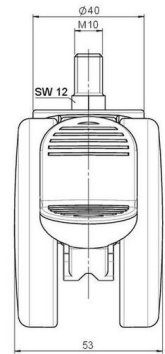

Standard D075

Stand: 23.05.2026

Bezeichnung DDKF 75 - 3 X10	Baureihe D075	Verpackungseinheit 120 Stück im Karton
---------------------------------------	-------------------------	--

Technische Merkmale

Rollentyp	Möbelrolle
Raddurchmesser	75mm
Tragfähigkeit	75kg
Einbauhöhe mit Befestigung	83mm
Räder:	
Radtyp	hartes Rad
Radfarbe	RAL 9006 weißaluminium
Gehäuse:	
Gehäuseform	ohne Dach, mit Hals
Halsdurchmesser	20mm
Gehäusematerial	Hochwertiger Kunststoff
Gehäusefarbe	RAL 9006 weißaluminium
Mobilitätstyp	Rad-Feststeller
Befestigungstyp und Abmessung	M10x15mm Gewindestift
Bezeichnung	DDKF 75 - 3 X10

Befestigungen

Kompatibel mit den folgenden Befestigungen:

No-Noise™ Stift:

- 11x19,5mm mit 11,4mm Sprengring
- 11x19,5mm mit 11,6mm Sprengring

Steckstifte:

- 10x22mm mit 10,3mm Sprengring
- 10x22mm mit 10,5mm Sprengring
- 11x19,5mm mit 11,4mm Sprengring
- 11x19,5mm mit 11,8mm Sprengring
- 11x22mm mit 11,4mm Sprengring
- 11x22mm mit 11,6mm Sprengring
- 11x22mm mit 11,8mm Sprengring

Gewindestifte:

- M8x15mm
- M8x20mm
- M8x25mm
- M10x15mm
- M10x20mm
- M10x25mm
- M10x30mm
- M10x40mm
- M12x20mm

Anschraubplatten:

- 38x38mm
- 55x55mm
- 60x60mm