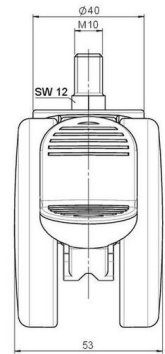

Standard D075

Stand: 07.07.2026

Bezeichnung DDKF 75 - 3 X10	Baureihe D075	Verpackungseinheit 120 Stück im Karton
---------------------------------------	-------------------------	--

Technische Merkmale

Rollentyp	Möbelrolle
Raddurchmesser	75mm
Tragfähigkeit	75kg
Einbauhöhe mit Befestigung	83mm
Räder:	
Radtyp	hartes Rad
Radfarbe	RAL 9006 weißaluminium
Gehäuse:	
Gehäuseform	ohne Dach, mit Hals
Halsdurchmesser	20mm
Gehäusematerial	Hochwertiger Kunststoff
Gehäusefarbe	RAL 9006 weißaluminium
Mobilitätstyp	Rad-Feststeller
Befestigungstyp und Abmessung	M10x15mm Gewindestift
Bezeichnung	DDKF 75 - 3 X10

Befestigungen

Kompatibel mit den folgenden Befestigungen:

No-Noise™ Stift:

- 11x19,5mm mit 11,4mm Sprengring
- 11x19,5mm mit 11,6mm Sprengring

Steckstifte:

- 10x22mm mit 10,3mm Sprengring
- 10x22mm mit 10,5mm Sprengring
- 11x19,5mm mit 11,4mm Sprengring
- 11x19,5mm mit 11,8mm Sprengring
- 11x22mm mit 11,4mm Sprengring
- 11x22mm mit 11,6mm Sprengring
- 11x22mm mit 11,8mm Sprengring

Gewindestifte:

- M8x15mm
- M8x20mm
- M8x25mm
- M10x15mm
- M10x20mm
- M10x25mm
- M10x30mm
- M10x40mm
- M12x20mm

Anschraubplatten:

- 38x38mm
- 55x55mm
- 60x60mm