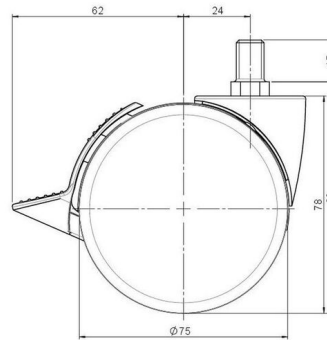

Standard D075

Stand: 23.05.2026

Bezeichnung DDKF 75 - 3 X10	Baureihe D075	Verpackungseinheit 120 Stück im Karton
---------------------------------------	-------------------------	--

Technische Merkmale

Rollentyp	Möbelrolle
Raddurchmesser	75mm
Tragfähigkeit	75kg
Einbauhöhe mit Befestigung	83mm
Räder:	
Radtyp	hartes Rad
Radfarbe	RAL 9006 weißaluminium
Gehäuse:	
Gehäuseform	ohne Dach, mit Hals
Halsdurchmesser	20mm
Gehäusematerial	Hochwertiger Kunststoff
Gehäusefarbe	RAL 9006 weißaluminium
Mobilitätstyp	Rad-Feststeller
Befestigungstyp und Abmessung	M10x15mm Gewindestift
Bezeichnung	DDKF 75 - 3 X10

Befestigungen

Kompatibel mit den folgenden Befestigungen:

No-Noise™ Stift:

- 11x19,5mm mit 11,4mm Sprengring
- 11x19,5mm mit 11,6mm Sprengring

Steckstifte:

- 10x22mm mit 10,3mm Sprengring
- 10x22mm mit 10,5mm Sprengring
- 11x19,5mm mit 11,4mm Sprengring
- 11x19,5mm mit 11,8mm Sprengring
- 11x22mm mit 11,4mm Sprengring
- 11x22mm mit 11,6mm Sprengring
- 11x22mm mit 11,8mm Sprengring

Gewindestifte:

- M8x15mm
- M8x20mm
- M8x25mm
- M10x15mm
- M10x20mm
- M10x25mm
- M10x30mm
- M10x40mm
- M12x20mm

Anschraubplatten:

- 38x38mm
- 55x55mm
- 60x60mm