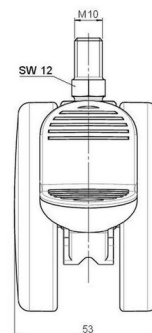

Standard D075

Stand: 23.05.2026

<b>Bezeichnung</b> DDKF 75 - 3 X10	<b>Baureihe</b> D075	<b>Verpackungseinheit</b> 120 Stück im Karton
---------------------------------------	-------------------------	--

## Technische Merkmale

Rollentyp	Möbelrolle
Raddurchmesser	75mm
Tragfähigkeit	75kg
Einbauhöhe mit Befestigung	83mm
<b>Räder:</b>	
Radtyp	hartes Rad
Radfarbe	RAL 9006 weißaluminium
<b>Gehäuse:</b>	
Gehäuseform	ohne Dach, mit Hals
Halsdurchmesser	20mm
Gehäusematerial	Hochwertiger Kunststoff
Gehäusefarbe	RAL 9006 weißaluminium
Mobilitätstyp	Rad-Feststeller
Befestigungstyp und Abmessung	M10x15mm Gewindestift
Bezeichnung	DDKF 75 - 3 X10

### No-Noise™ Stift:

- 11x19,5mm mit 11,4mm Sprengring
- 11x19,5mm mit 11,6mm Sprengring

### Anschraubplatten:

- 38x38mm
- 55x55mm
- 60x60mm