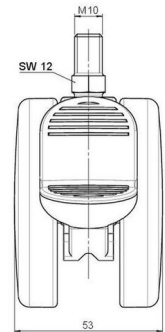

Standard D075

Stand: 07.07.2026

Bezeichnung DDKF 75 - 3 X10	Baureihe D075	Verpackungseinheit 120 Stück im Karton
---------------------------------------	-------------------------	--

Technische Merkmale

Rollentyp	Möbelrolle
Raddurchmesser	75mm
Tragfähigkeit	75kg
Einbauhöhe mit Befestigung	83mm
Räder:	
Radtyp	hartes Rad
Radfarbe	RAL 9006 weißaluminium
Gehäuse:	
Gehäuseform	ohne Dach, mit Hals
Halsdurchmesser	20mm
Gehäusematerial	Hochwertiger Kunststoff
Gehäusefarbe	RAL 9006 weißaluminium
Mobilitätstyp	Rad-Feststeller
Befestigungstyp und Abmessung	M10x15mm Gewindestift
Bezeichnung	DDKF 75 - 3 X10

Befestigungen

Kompatibel mit den folgenden Befestigungen:

No-Noise™ Stift:

- 11x19,5mm mit 11,4mm Sprengring
- 11x19,5mm mit 11,6mm Sprengring

Steckstifte:

- 10x22mm mit 10,3mm Sprengring
- 10x22mm mit 10,5mm Sprengring
- 11x19,5mm mit 11,4mm Sprengring
- 11x19,5mm mit 11,8mm Sprengring
- 11x22mm mit 11,4mm Sprengring
- 11x22mm mit 11,6mm Sprengring
- 11x22mm mit 11,8mm Sprengring

Gewindestifte:

- M8x15mm
- M8x20mm
- M8x25mm
- M10x15mm
- M10x20mm
- M10x25mm
- M10x30mm
- M10x40mm
- M12x20mm

Anschraubplatten:

- 38x38mm
- 55x55mm
- 60x60mm