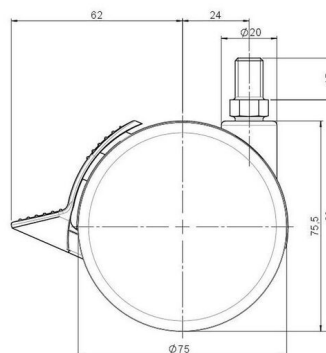

Standard D075

Stand: 23.05.2026

<b>Bezeichnung</b> DDKF 75 - 3 X10	<b>Baureihe</b> D075	<b>Verpackungseinheit</b> 120 Stück im Karton
---------------------------------------	-------------------------	--

## Technische Merkmale

Rollentyp	Möbelrolle
Raddurchmesser	75mm
Tragfähigkeit	75kg
Einbauhöhe mit Befestigung	83mm
<b>Räder:</b>	
Radtyp	hartes Rad
Radfarbe	RAL 9006 weißaluminium
<b>Gehäuse:</b>	
Gehäuseform	ohne Dach, mit Hals
Halsdurchmesser	20mm
Gehäusematerial	Hochwertiger Kunststoff
Gehäusefarbe	RAL 9006 weißaluminium
Mobilitätstyp	Rad-Feststeller
Befestigungstyp und Abmessung	M10x15mm Gewindestift
Bezeichnung	DDKF 75 - 3 X10

### No-Noise™ Stift:

- 11x19,5mm mit 11,4mm Sprengring
- 11x19,5mm mit 11,6mm Sprengring

### Anschraubplatten:

- 38x38mm
- 55x55mm
- 60x60mm