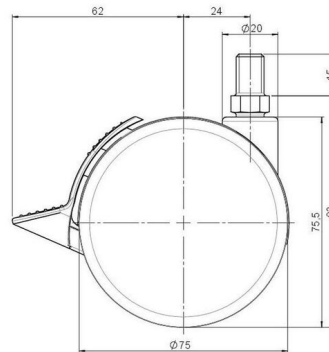

Standard D075

Stand: 07.07.2026

Bezeichnung DDKF 75 - 3 X10	Baureihe D075	Verpackungseinheit 120 Stück im Karton
---------------------------------------	-------------------------	--

Technische Merkmale

Rollentyp	Möbelrolle
Raddurchmesser	75mm
Tragfähigkeit	75kg
Einbauhöhe mit Befestigung	83mm
Räder:	
Radtyp	hartes Rad
Radfarbe	RAL 9006 weißaluminium
Gehäuse:	
Gehäuseform	ohne Dach, mit Hals
Halsdurchmesser	20mm
Gehäusematerial	Hochwertiger Kunststoff
Gehäusefarbe	RAL 9006 weißaluminium
Mobilitätstyp	Rad-Feststeller
Befestigungstyp und Abmessung	M10x15mm Gewindestift
Bezeichnung	DDKF 75 - 3 X10

Befestigungen

Kompatibel mit den folgenden Befestigungen:

No-Noise™ Stift:

- 11x19,5mm mit 11,4mm Sprengring
- 11x19,5mm mit 11,6mm Sprengring

Steckstifte:

- 10x22mm mit 10,3mm Sprengring
- 10x22mm mit 10,5mm Sprengring
- 11x19,5mm mit 11,4mm Sprengring
- 11x19,5mm mit 11,8mm Sprengring
- 11x22mm mit 11,4mm Sprengring
- 11x22mm mit 11,6mm Sprengring
- 11x22mm mit 11,8mm Sprengring

Gewindestifte:

- M8x15mm
- M8x20mm
- M8x25mm
- M10x15mm
- M10x20mm
- M10x25mm
- M10x30mm
- M10x40mm
- M12x20mm

Anschraubplatten:

- 38x38mm
- 55x55mm
- 60x60mm