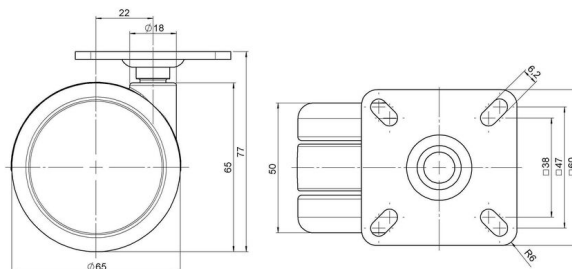

Standard D065

Stand: 25.05.2026

<b>Bezeichnung</b> DDZB 65 - 3 X 1	<b>Baureihe</b> D065	<b>Verpackungseinheit</b> 100 Stück im Karton
---------------------------------------	-------------------------	--

## Technische Merkmale

Rollentyp	Möbelrolle
Raddurchmesser	65mm
Tragfähigkeit	65kg
Einbauhöhe mit Befestigung	77mm
<b>Räder:</b>	
Radtyp	hartes Rad
Radfarbe	RAL 9005 tiefschwarz
<b>Gehäuse:</b>	
Gehäuseform	ohne Dach, mit Hals
Halsdurchmesser	18mm
Gehäusematerial	Zinkdruckguss
Gehäusefarbe	Glanzchrom
Mobilitätstyp	freilaufend
Befestigungstyp und Abmessung	60x60mm Anschraubplatte
Bezeichnung	DDZB 65 - 3 X 1

### No-Noise™ Stift:

- 11x19,5mm mit 11,4mm Sprengring
- 11x19,5mm mit 11,6mm Sprengring

### Anschraubplatten:

- 38x38mm
- 55x55mm
- 60x60mm