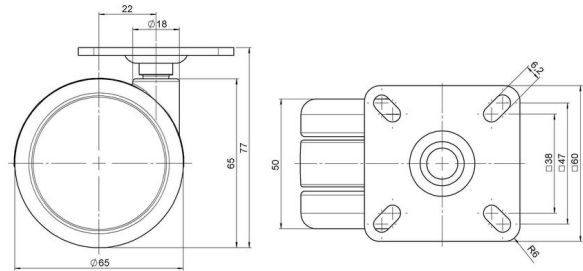

Standard D065

Stand: 08.04.2026

<b>Bezeichnung</b> DDZB 65 - 3 X 1	<b>Baureihe</b> D065	<b>Verpackungseinheit</b> 100 Stück im Karton
---------------------------------------	-------------------------	--

## Technische Merkmale

Rollentyp	Möbelrolle
Raddurchmesser	65mm
Tragfähigkeit	65kg
Einbauhöhe mit Befestigung	77mm
<b>Räder:</b>	
Radtyp	hartes Rad
Radfarbe	RAL 9005 tiefschwarz
<b>Gehäuse:</b>	
Gehäuseform	ohne Dach, mit Hals
Halsdurchmesser	18mm
Gehäusematerial	Zinkdruckguss
Gehäusefarbe	Glanzchrom
Mobilitätstyp	freilaufend
Befestigungstyp und Abmessung	60x60mm Anschraubplatte
Bezeichnung	DDZB 65 - 3 X 1

### No-Noise™ Stift:

- 11x19,5mm mit 11,4mm Sprengring
- 11x19,5mm mit 11,6mm Sprengring

### Anschraubplatten:

- 38x38mm
- 55x55mm
- 60x60mm