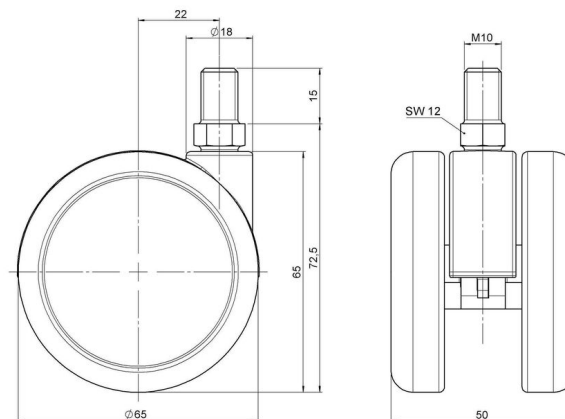

Standard D065

Stand: 25.05.2026

Bezeichnung DDZB 65 - 3 X10	Baureihe D065	Verpackungseinheit 100 Stück im Karton
---------------------------------------	-------------------------	--

Technische Merkmale

Rollentyp	Möbelrolle
Raddurchmesser	65mm
Tragfähigkeit	65kg
Einbauhöhe mit Befestigung	72,5mm
Räder:	
Radtyp	hartes Rad
Radfarbe	RAL 9005 tiefschwarz
Gehäuse:	
Gehäuseform	ohne Dach, mit Hals
Gehäusematerial	Zinkdruckguss
Gehäusefarbe	Glanzchrom
Mobilitätstyp	freilaufend
Befestigungstyp und Abmessung	M10x15mm Gewindestift
Bezeichnung	DDZB 65 - 3 X10

Befestigungen

Kompatibel mit den folgenden Befestigungen:

No-Noise™ Stift:

- 11x19,5mm mit 11,4mm Sprengring
- 11x19,5mm mit 11,6mm Sprengring

Steckstifte:

- 10x22mm mit 10,3mm Sprengring
- 10x22mm mit 10,5mm Sprengring
- 11x19,5mm mit 11,4mm Sprengring
- 11x19,5mm mit 11,8mm Sprengring
- 11x22mm mit 11,4mm Sprengring
- 11x22mm mit 11,6mm Sprengring
- 11x22mm mit 11,8mm Sprengring

Gewindestifte:

- M8x15mm
- M8x20mm
- M8x25mm
- M10x15mm
- M10x20mm
- M10x25mm
- M10x30mm
- M10x40mm
- M12x20mm

Anschraubplatten:

- 38x38mm
- 55x55mm
- 60x60mm