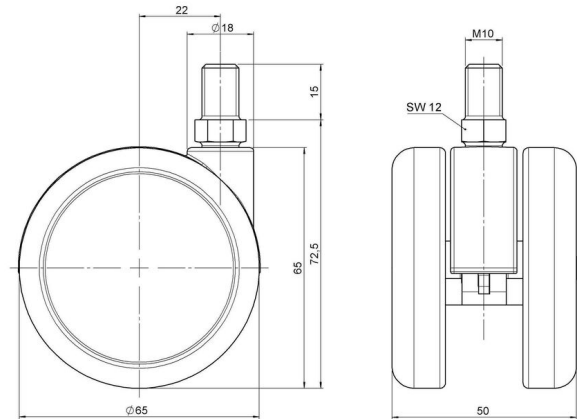

Standard D065

Stand: 08.04.2026

<b>Bezeichnung</b> DDZB 65 - 3 X10	<b>Baureihe</b> D065	<b>Verpackungseinheit</b> 100 Stück im Karton
---------------------------------------	-------------------------	--

## Technische Merkmale

Rollentyp	Möbelrolle
Raddurchmesser	65mm
Tragfähigkeit	65kg
Einbauhöhe mit Befestigung	72,5mm
<b>Räder:</b>	
Radtyp	hartes Rad
Radfarbe	RAL 9005 tiefschwarz
<b>Gehäuse:</b>	
Gehäuseform	ohne Dach, mit Hals
Gehäusematerial	Zinkdruckguss
Gehäusefarbe	Glanzchrom
Mobilitätstyp	freilaufend
Befestigungstyp und Abmessung	M10x15mm Gewindestift
Bezeichnung	DDZB 65 - 3 X10

### No-Noise™ Stift:

- 11x19,5mm mit 11,4mm Sprengring
- 11x19,5mm mit 11,6mm Sprengring

### Anschraubplatten:

- 38x38mm
- 55x55mm
- 60x60mm