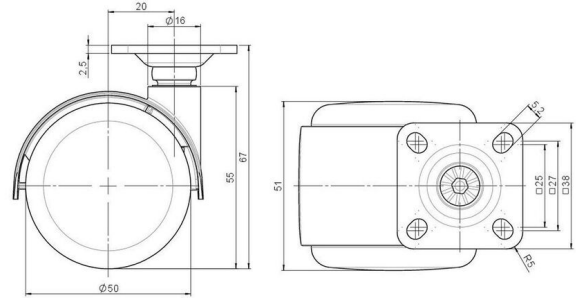

Standard D087

Stand: 23.05.2026

<b>Bezeichnung</b> DDZB 87 -44 X 1	<b>Baureihe</b> D087	<b>Verpackungseinheit</b> 100 Stück im Karton
---------------------------------------	-------------------------	--

## Technische Merkmale

Rollentyp	Möbelrolle
Raddurchmesser	50mm
Tragfähigkeit	50kg
Einbauhöhe mit Befestigung	67mm
<b>Räder:</b>	
Radtyp	hartes Rad
Radfarbe	RAL 9005 tiefschwarz
<b>Gehäuse:</b>	
Gehäuseform	mit Dach, mit Hals
Halsdurchmesser	16mm
Gehäusematerial	Zinkdruckguss
Gehäusefarbe	Glanzchrom
Mobilitätstyp	freilaufend
Befestigungstyp und Abmessung	38x38mm Anschraubplatte
Bezeichnung	DDZB 87 -44 X 1

### No-Noise™ Stift:

- 11x19,5mm mit 11,4mm Sprengring
- 11x19,5mm mit 11,6mm Sprengring

### Anschraubplatten:

- 38x38mm
- 55x55mm
- 60x60mm