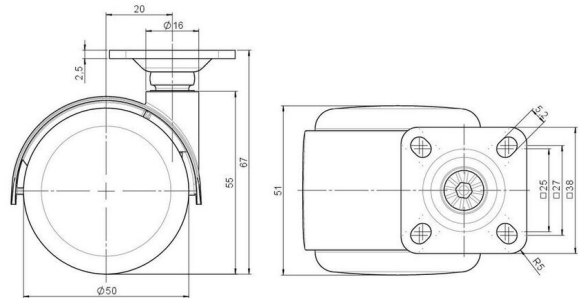

Standard D087

Stand: 23.05.2026

<b>Bezeichnung</b> DDZB 87 -44 X 1	<b>Baureihe</b> D087	<b>Verpackungseinheit</b> 100 Stück im Karton
---------------------------------------	-------------------------	--

## Technische Merkmale

Rollentyp	Möbelrolle
Raddurchmesser	50mm
Tragfähigkeit	50kg
Einbauhöhe mit Befestigung	67mm
<b>Räder:</b>	
Radtyp	hartes Rad
Radfarbe	RAL 9005 tiefschwarz
<b>Gehäuse:</b>	
Gehäuseform	mit Dach, mit Hals
Halsdurchmesser	16mm
Gehäusematerial	Zinkdruckguss
Gehäusefarbe	RAL 9005 tiefschwarz
Mobilitätstyp	freilaufend
Befestigungstyp und Abmessung	38x38mm Anschraubplatte
Bezeichnung	DDZB 87 -44 X 1

### No-Noise™ Stift:

- 11x19,5mm mit 11,4mm Sprengring
- 11x19,5mm mit 11,6mm Sprengring

### Anschraubplatten:

- 38x38mm
- 55x55mm
- 60x60mm