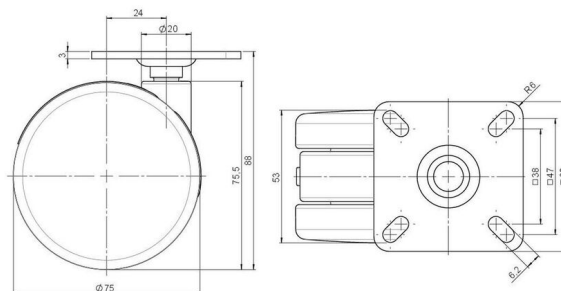

Standard D375

Stand: 29.04.2026

<b>Bezeichnung</b> DDZB375 - 3 X 1	<b>Baureihe</b> D375	<b>Verpackungseinheit</b> 120 Stück im Karton
---------------------------------------	-------------------------	--

## Technische Merkmale

Rollentyp	Möbelrolle
Raddurchmesser	75mm
Tragfähigkeit	75kg
Einbauhöhe mit Befestigung	88mm
<b>Räder:</b>	
Radtyp	hartes Rad
Radfarbe	RAL 9006 weißaluminium
<b>Gehäuse:</b>	
Gehäuseform	ohne Dach, mit Hals
Halsdurchmesser	20mm
Gehäusematerial	Zinkdruckguss
Gehäusefarbe	RAL 9006 weißaluminium
Mobilitätstyp	freilaufend
Befestigungstyp und Abmessung	60x60mm Anschraubplatte
Bezeichnung	DDZB375 - 3 X 1

### No-Noise™ Stift:

- 11x19,5mm mit 11,4mm Sprengring
- 11x19,5mm mit 11,6mm Sprengring

### Anschraubplatten:

- 38x38mm
- 55x55mm
- 60x60mm