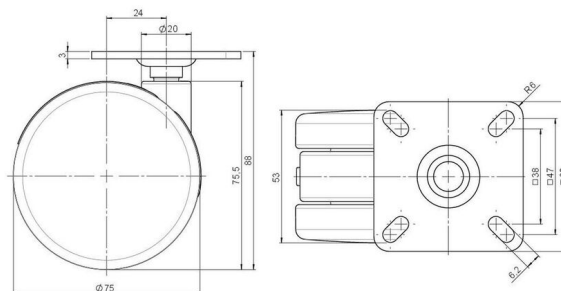

Standard D375

Stand: 26.06.2026

Bezeichnung DDZB375 - 3 X 1	Baureihe D375	Verpackungseinheit 120 Stück im Karton
---------------------------------------	-------------------------	--

Technische Merkmale

Rollentyp	Möbelrolle
Raddurchmesser	75mm
Tragfähigkeit	75kg
Einbauhöhe mit Befestigung	88mm
Räder:	
Radtyp	hartes Rad
Radfarbe	RAL 9006 weißaluminium
Gehäuse:	
Gehäuseform	ohne Dach, mit Hals
Halsdurchmesser	20mm
Gehäusematerial	Zinkdruckguss
Gehäusefarbe	RAL 9006 weißaluminium
Mobilitätstyp	freilaufend
Befestigungstyp und Abmessung	60x60mm Anschraubplatte
Bezeichnung	DDZB375 - 3 X 1

Befestigungen

Kompatibel mit den folgenden Befestigungen:

No-Noise™ Stift:

- 11x19,5mm mit 11,4mm Sprengring
- 11x19,5mm mit 11,6mm Sprengring

Steckstifte:

- 10x22mm mit 10,3mm Sprengring
- 10x22mm mit 10,5mm Sprengring
- 11x19,5mm mit 11,4mm Sprengring
- 11x19,5mm mit 11,8mm Sprengring
- 11x22mm mit 11,4mm Sprengring
- 11x22mm mit 11,6mm Sprengring
- 11x22mm mit 11,8mm Sprengring

Gewindestifte:

- M8x15mm
- M8x20mm
- M8x25mm
- M10x15mm
- M10x20mm
- M10x25mm
- M10x30mm
- M10x40mm
- M12x20mm

Anschraubplatten:

- 38x38mm
- 55x55mm
- 60x60mm