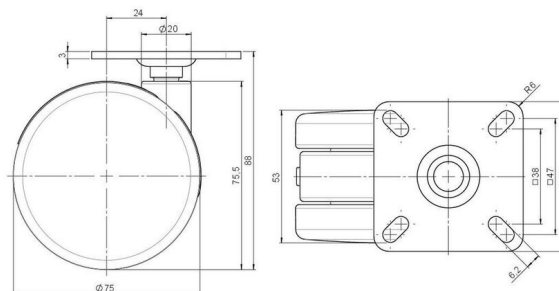

Standard D375

Stand: 27.06.2026

Bezeichnung DDZB375 - 3 X 1	Baureihe D375	Verpackungseinheit 120 Stück im Karton
---------------------------------------	-------------------------	--

Technische Merkmale

Rollentyp	Möbelrolle
Raddurchmesser	75mm
Tragfähigkeit	75kg
Einbauhöhe mit Befestigung	88mm
Räder:	
Radtyp	hartes Rad
Radfarbe	RAL 9006 weißaluminium
Gehäuse:	
Gehäuseform	ohne Dach, mit Hals
Halsdurchmesser	20mm
Gehäusematerial	Zinkdruckguss
Gehäusefarbe	RAL 9006 weißaluminium
Mobilitätstyp	freilaufend
Befestigungstyp und Abmessung	60x60mm Anschraubplatte
Bezeichnung	DDZB375 - 3 X 1

Befestigungen

Kompatibel mit den folgenden Befestigungen:

No-Noise™ Stift:

- 11x19,5mm mit 11,4mm Sprengring
- 11x19,5mm mit 11,6mm Sprengring

Steckstifte:

- 10x22mm mit 10,3mm Sprengring
- 10x22mm mit 10,5mm Sprengring
- 11x19,5mm mit 11,4mm Sprengring
- 11x19,5mm mit 11,8mm Sprengring
- 11x22mm mit 11,4mm Sprengring
- 11x22mm mit 11,6mm Sprengring
- 11x22mm mit 11,8mm Sprengring

Gewindestifte:

- M8x15mm
- M8x20mm
- M8x25mm
- M10x15mm
- M10x20mm
- M10x25mm
- M10x30mm
- M10x40mm
- M12x20mm

Anschraubplatten:

- 38x38mm
- 55x55mm
- 60x60mm