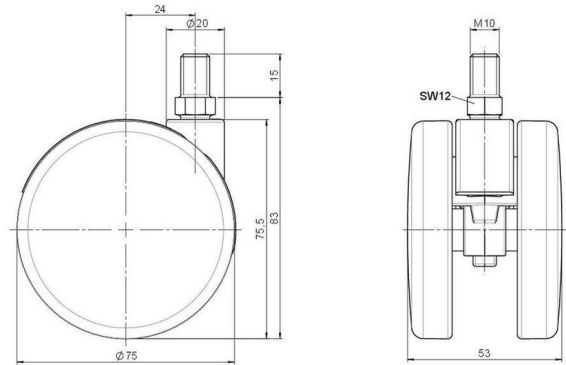

Standard D375

Stand: 27.06.2026

Bezeichnung DDZB375 - 3 X10	Baureihe D375	Verpackungseinheit 120 Stück im Karton
---------------------------------------	-------------------------	--

Technische Merkmale

Rollentyp	Möbelrolle
Raddurchmesser	75mm
Tragfähigkeit	75kg
Einbauhöhe mit Befestigung	83mm
Räder:	
Radtyp	hartes Rad
Radfarbe	RAL 9005 tiefschwarz
Gehäuse:	
Gehäuseform	ohne Dach, mit Hals
Halsdurchmesser	20mm
Gehäusematerial	Zinkdruckguss
Gehäusefarbe	Glanzchrom
Mobilitätstyp	freilaufend
Befestigungstyp und Abmessung	M10x15mm Gewindestift
Bezeichnung	DDZB375 - 3 X10

Befestigungen

Kompatibel mit den folgenden Befestigungen:

No-Noise™ Stift:

- 11x19,5mm mit 11,4mm Sprengring
- 11x19,5mm mit 11,6mm Sprengring

Steckstifte:

- 10x22mm mit 10,3mm Sprengring
- 10x22mm mit 10,5mm Sprengring
- 11x19,5mm mit 11,4mm Sprengring
- 11x19,5mm mit 11,8mm Sprengring
- 11x22mm mit 11,4mm Sprengring
- 11x22mm mit 11,6mm Sprengring
- 11x22mm mit 11,8mm Sprengring

Gewindestifte:

- M8x15mm
- M8x20mm
- M8x25mm
- M10x15mm
- M10x20mm
- M10x25mm
- M10x30mm
- M10x40mm
- M12x20mm

Anschraubplatten:

- 38x38mm
- 55x55mm
- 60x60mm