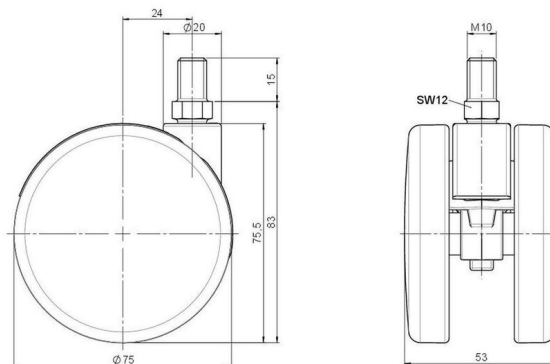

Standard D375

Stand: 29.04.2026

<b>Bezeichnung</b> DDZB375 - 3 X10	<b>Baureihe</b> D375	<b>Verpackungseinheit</b> 120 Stück im Karton
---------------------------------------	-------------------------	--

## Technische Merkmale

Rollentyp	Möbelrolle
Raddurchmesser	75mm
Tragfähigkeit	75kg
Einbauhöhe mit Befestigung	83mm
<b>Räder:</b>	
Radtyp	hartes Rad
Radfarbe	RAL 9005 tiefschwarz
<b>Gehäuse:</b>	
Gehäuseform	ohne Dach, mit Hals
Halsdurchmesser	20mm
Gehäusematerial	Zinkdruckguss
Gehäusefarbe	Glanzchrom
Mobilitätstyp	freilaufend
Befestigungstyp und Abmessung	M10x15mm Gewindestift
Bezeichnung	DDZB375 - 3 X10

### No-Noise™ Stift:

- 11x19,5mm mit 11,4mm Sprengring
- 11x19,5mm mit 11,6mm Sprengring

### Anschraubplatten:

- 38x38mm
- 55x55mm
- 60x60mm