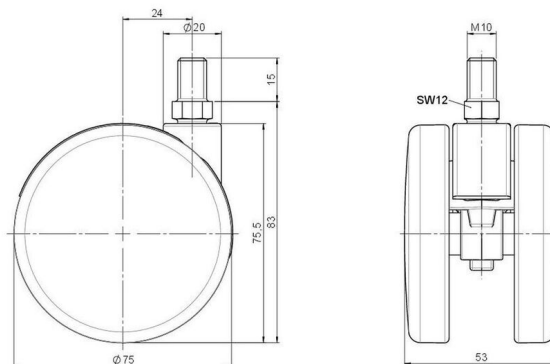

Standard D375

Stand: 26.06.2026

<b>Bezeichnung</b> DDZB375 - 3 X10	<b>Baureihe</b> D375	<b>Verpackungseinheit</b> 120 Stück im Karton
---------------------------------------	-------------------------	--

## Technische Merkmale

Rollentyp	Möbelrolle
Raddurchmesser	75mm
Tragfähigkeit	75kg
Einbauhöhe mit Befestigung	83mm
<b>Räder:</b>	
Radtyp	hartes Rad
Radfarbe	RAL 9005 tiefschwarz
<b>Gehäuse:</b>	
Gehäuseform	ohne Dach, mit Hals
Halsdurchmesser	20mm
Gehäusematerial	Zinkdruckguss
Gehäusefarbe	Glanzchrom
Mobilitätstyp	freilaufend
Befestigungstyp und Abmessung	M10x15mm Gewindestift
Bezeichnung	DDZB375 - 3 X10

### No-Noise™ Stift:

- 11x19,5mm mit 11,4mm Sprengring
- 11x19,5mm mit 11,6mm Sprengring

### Anschraubplatten:

- 38x38mm
- 55x55mm
- 60x60mm