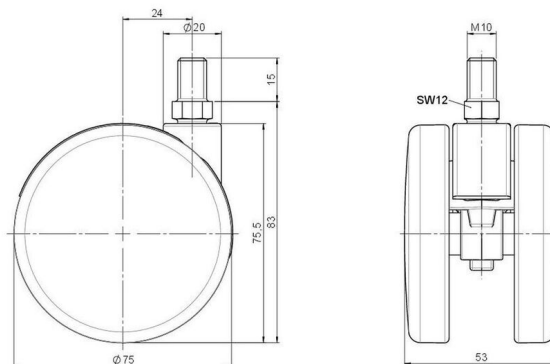

Standard D375

Stand: 30.04.2026

<b>Bezeichnung</b> DDZB375 - 3 X10	<b>Baureihe</b> D375	<b>Verpackungseinheit</b> 120 Stück im Karton
---------------------------------------	-------------------------	--

## Technische Merkmale

Rollentyp	Möbelrolle
Raddurchmesser	75mm
Tragfähigkeit	75kg
Einbauhöhe mit Befestigung	83mm
<b>Räder:</b>	
Radtyp	hartes Rad
Radfarbe	RAL 9005 tiefschwarz
<b>Gehäuse:</b>	
Gehäuseform	ohne Dach, mit Hals
Halsdurchmesser	20mm
Gehäusematerial	Zinkdruckguss
Gehäusefarbe	Glanzchrom
Mobilitätstyp	freilaufend
Befestigungstyp und Abmessung	M10x15mm Gewindestift
Bezeichnung	DDZB375 - 3 X10

### No-Noise™ Stift:

- 11x19,5mm mit 11,4mm Sprengring
- 11x19,5mm mit 11,6mm Sprengring

### Anschraubplatten:

- 38x38mm
- 55x55mm
- 60x60mm