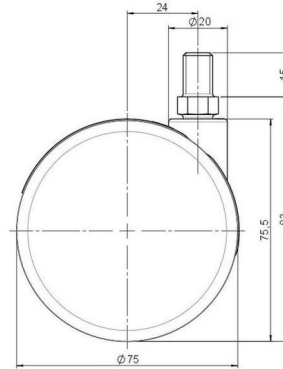

Standard D375

Stand: 26.06.2026

<b>Bezeichnung</b> DDZB375 - 3 X10	<b>Baureihe</b> D375	<b>Verpackungseinheit</b> 120 Stück im Karton
---------------------------------------	-------------------------	--

## Technische Merkmale

Rollentyp	Möbelrolle
Raddurchmesser	75mm
Tragfähigkeit	75kg
Einbauhöhe mit Befestigung	83mm
<b>Räder:</b>	
Radtyp	hartes Rad
Radfarbe	RAL 9005 tiefschwarz
<b>Gehäuse:</b>	
Gehäuseform	ohne Dach, mit Hals
Halsdurchmesser	20mm
Gehäusematerial	Zinkdruckguss
Gehäusefarbe	RAL 9005 tiefschwarz
Mobilitätstyp	freilaufend
Befestigungstyp und Abmessung	M10x15mm Gewindestift
Bezeichnung	DDZB375 - 3 X10

### Gewindestifte:

- M8x15mm
- M8x20mm
- M8x25mm
- M10x15mm
- M10x20mm
- M10x25mm
- M10x30mm
- M10x40mm
- M12x20mm

### Anschraubplatten:

- 38x38mm
- 55x55mm
- 60x60mm