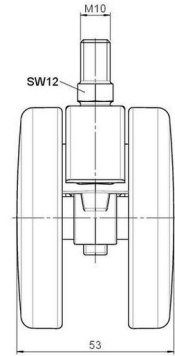

Standard D375

Stand: 26.06.2026

<b>Bezeichnung</b> DDZB375 - 3 X10	<b>Baureihe</b> D375	<b>Verpackungseinheit</b> 120 Stück im Karton
---------------------------------------	-------------------------	--

## Technische Merkmale

Rollentyp	Möbelrolle
Raddurchmesser	75mm
Tragfähigkeit	75kg
Einbauhöhe mit Befestigung	83mm
<b>Räder:</b>	
Radtyp	hartes Rad
Radfarbe	RAL 9005 tiefschwarz
<b>Gehäuse:</b>	
Gehäuseform	ohne Dach, mit Hals
Halsdurchmesser	20mm
Gehäusematerial	Zinkdruckguss
Gehäusefarbe	RAL 9005 tiefschwarz
Mobilitätstyp	freilaufend
Befestigungstyp und Abmessung	M10x15mm Gewindestift
Bezeichnung	DDZB375 - 3 X10

### No-Noise™ Stift:

- 11x19,5mm mit 11,4mm Sprengring
- 11x19,5mm mit 11,6mm Sprengring

### Anschraubplatten:

- 38x38mm
- 55x55mm
- 60x60mm