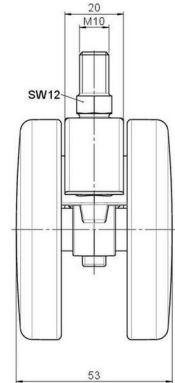

Standard D375

Stand: 27.06.2026

<b>Bezeichnung</b> DDZB375 - 3 X10	<b>Baureihe</b> D375	<b>Verpackungseinheit</b> 120 Stück im Karton
---------------------------------------	-------------------------	--

## Technische Merkmale

Rollentyp	Möbelrolle
Raddurchmesser	75mm
Tragfähigkeit	75kg
Einbauhöhe mit Befestigung	83mm
<b>Räder:</b>	
Radtyp	hartes Rad
Radfarbe	RAL 9006 weißaluminium
<b>Gehäuse:</b>	
Gehäuseform	ohne Dach, mit Hals
Halsdurchmesser	20mm
Gehäusematerial	Zinkdruckguss
Gehäusefarbe	RAL 9006 weißaluminium
Mobilitätstyp	freilaufend
Befestigungstyp und Abmessung	M10x15mm Gewindestift
Bezeichnung	DDZB375 - 3 X10

### No-Noise™ Stift:

- 11x19,5mm mit 11,4mm Sprengring
- 11x19,5mm mit 11,6mm Sprengring

### Anschraubplatten:

- 38x38mm
- 55x55mm
- 60x60mm