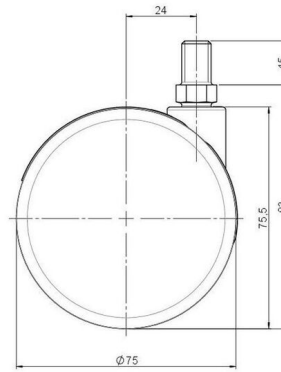

Standard D375

Stand: 27.06.2026

<b>Bezeichnung</b> DDZB375 - 3 X10	<b>Baureihe</b> D375	<b>Verpackungseinheit</b> 120 Stück im Karton
---------------------------------------	-------------------------	--

## Technische Merkmale

Rollentyp	Möbelrolle
Raddurchmesser	75mm
Tragfähigkeit	75kg
Einbauhöhe mit Befestigung	83mm
<b>Räder:</b>	
Radtyp	hartes Rad
Radfarbe	RAL 9006 weißaluminium
<b>Gehäuse:</b>	
Gehäuseform	ohne Dach, mit Hals
Halsdurchmesser	20mm
Gehäusematerial	Zinkdruckguss
Gehäusefarbe	RAL 9006 weißaluminium
Mobilitätstyp	freilaufend
Befestigungstyp und Abmessung	M10x15mm Gewindestift
Bezeichnung	DDZB375 - 3 X10

### Gewindestifte:

- M8x15mm
- M8x20mm
- M8x25mm
- M10x15mm
- M10x20mm
- M10x25mm
- M10x30mm
- M10x40mm
- M12x20mm

### Anschraubplatten:

- 38x38mm
- 55x55mm
- 60x60mm