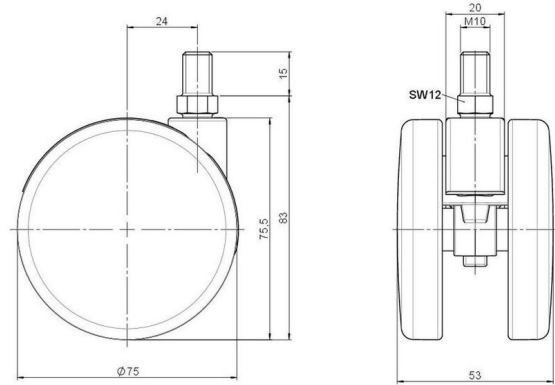

Standard D375

Stand: 26.06.2026

<b>Bezeichnung</b> DDZB375 - 3 X10	<b>Baureihe</b> D375	<b>Verpackungseinheit</b> 120 Stück im Karton
---------------------------------------	-------------------------	--

## Technische Merkmale

Rollentyp	Möbelrolle
Raddurchmesser	75mm
Tragfähigkeit	75kg
Einbauhöhe mit Befestigung	83mm
<b>Räder:</b>	
Radtyp	hartes Rad
Radfarbe	RAL 9006 weißaluminium
<b>Gehäuse:</b>	
Gehäuseform	ohne Dach, mit Hals
Halsdurchmesser	20mm
Gehäusematerial	Zinkdruckguss
Gehäusefarbe	RAL 9006 weißaluminium
Mobilitätstyp	freilaufend
Befestigungstyp und Abmessung	M10x15mm Gewindestift
Bezeichnung	DDZB375 - 3 X10

### No-Noise™ Stift:

- 11x19,5mm mit 11,4mm Sprengring
- 11x19,5mm mit 11,6mm Sprengring

### Anschraubplatten:

- 38x38mm
- 55x55mm
- 60x60mm