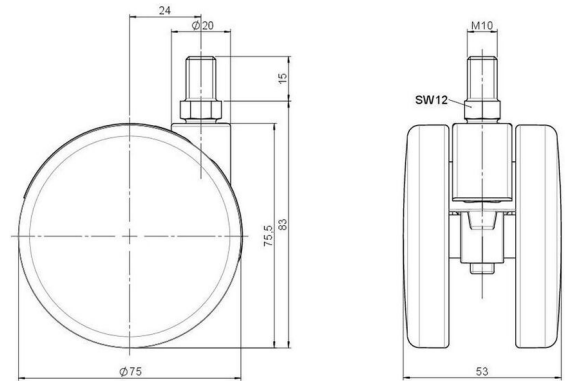

Standard D375

Stand: 29.04.2026

Bezeichnung DDZB375 - 3 X10	Baureihe D375	Verpackungseinheit 50 Stück im Karton
---------------------------------------	-------------------------	---

Technische Merkmale

Rollentyp	Möbelrolle
Raddurchmesser	75mm
Tragfähigkeit	75kg
Einbauhöhe mit Befestigung	88mm
Räder:	
Radtyp	hartes Rad
Radfarbe	RAL 9005 tiefschwarz
Gehäuse:	
Gehäuseform	ohne Dach, mit Hals
Halsdurchmesser	20mm
Gehäusematerial	Zinkdruckguss
Gehäusefarbe	Mattchrom
Mobilitätstyp	freilaufend
Befestigungstyp und Abmessung	M10x15mm Gewindestift
Bezeichnung	DDZB375 - 3 X10

Befestigungen

Kompatibel mit den folgenden Befestigungen:

No-Noise™ Stift:

- 11x19,5mm mit 11,4mm Sprengring
- 11x19,5mm mit 11,6mm Sprengring

Steckstifte:

- 10x22mm mit 10,3mm Sprengring
- 10x22mm mit 10,5mm Sprengring
- 11x19,5mm mit 11,4mm Sprengring
- 11x19,5mm mit 11,8mm Sprengring
- 11x22mm mit 11,4mm Sprengring
- 11x22mm mit 11,6mm Sprengring
- 11x22mm mit 11,8mm Sprengring

Gewindestifte:

- M8x15mm
- M8x20mm
- M8x25mm
- M10x15mm
- M10x20mm
- M10x25mm
- M10x30mm
- M10x40mm
- M12x20mm

Anschraubplatten:

- 38x38mm
- 55x55mm
- 60x60mm