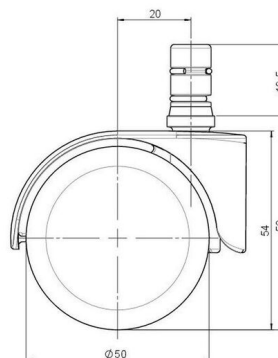

Standard D483

Stand: 04.04.2026

<b>Bezeichnung</b> DDZB483 -44X2NN	<b>Baureihe</b> D483	<b>Verpackungseinheit</b> 100 Stück im Karton
---------------------------------------	-------------------------	--

## Technische Merkmale

Rollentyp	Möbelrolle
Raddurchmesser	50mm
Tragfähigkeit	50kg
Einbauhöhe mit Befestigung	58mm
<b>Räder:</b>	
Radtyp	hartes Rad
Radfarbe	RAL 9005 tiefschwarz
<b>Gehäuse:</b>	
Gehäuseform	mit Dach, ohne Hals
Halsdurchmesser	Universal-Hals
Gehäusematerial	Zinkdruckguss
Gehäusefarbe	Glanzchrom
Mobilitätstyp	freilaufend
Befestigungstyp und Abmessung	No-Noise™ -Stift, 11x19,5mm Laufstift für direkte Befestigung mit doppeltem Sprengring, 11,4mm
Bezeichnung	DDZB483 -44X2NN

### No-Noise™ Stift:

- 11x19,5mm mit 11,4mm Sprengring
- 11x19,5mm mit 11,6mm Sprengring

### Anschraubplatten:

- 38x38mm
- 55x55mm
- 60x60mm