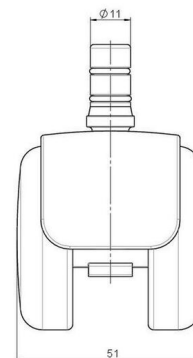

Standard D483

Stand: 04.04.2026

<b>Bezeichnung</b> DDZB483 -44X2NN	<b>Baureihe</b> D483	<b>Verpackungseinheit</b> 100 Stück im Karton
---------------------------------------	-------------------------	--

## Technische Merkmale

Rollentyp	Möbelrolle
Raddurchmesser	50mm
Tragfähigkeit	50kg
Einbauhöhe mit Befestigung	58mm
<b>Räder:</b>	
Radtyp	hartes Rad
Radfarbe	RAL 9005 tiefschwarz
<b>Gehäuse:</b>	
Gehäuseform	mit Dach, ohne Hals
Halsdurchmesser	Universal-Hals
Gehäusematerial	Zinkdruckguss
Gehäusefarbe	Glanzchrom
Mobilitätstyp	freilaufend
Befestigungstyp und Abmessung	No-Noise™ -Stift, 11x19,5mm Laufstift für direkte Befestigung mit doppeltem Sprengring, 11,4mm
Bezeichnung	DDZB483 -44X2NN

### No-Noise™ Stift:

- 11x19,5mm mit 11,4mm Sprengring
- 11x19,5mm mit 11,6mm Sprengring

### Anschraubplatten:

- 38x38mm
- 55x55mm
- 60x60mm