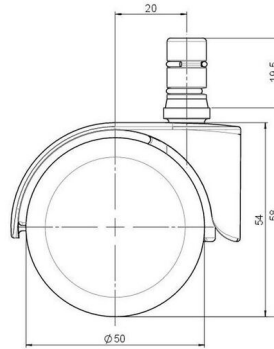

Standard D483

Stand: 07.07.2026

<b>Bezeichnung</b> DDZB483 -44X2NN	<b>Baureihe</b> D483	<b>Verpackungseinheit</b> 100 Stück im Karton
---------------------------------------	-------------------------	--

## Technische Merkmale

Rollentyp	Möbelrolle
Raddurchmesser	50mm
Tragfähigkeit	50kg
Einbauhöhe mit Befestigung	58mm
<b>Räder:</b>	
Radtyp	hartes Rad
Radfarbe	RAL 9005 tiefschwarz
<b>Gehäuse:</b>	
Gehäuseform	mit Dach, ohne Hals
Halsdurchmesser	Universal-Hals
Gehäusematerial	Zinkdruckguss
Gehäusefarbe	Glanzchrom
Mobilitätstyp	freilaufend
Befestigungstyp und Abmessung	No-Noise™ -Stift, 11x19,5mm Laufstift für direkte Befestigung mit doppeltem Sprengring, 11,4mm
Bezeichnung	DDZB483 -44X2NN

### No-Noise™ Stift:

- 11x19,5mm mit 11,4mm Sprengring
- 11x19,5mm mit 11,6mm Sprengring

### Anschraubplatten:

- 38x38mm
- 55x55mm
- 60x60mm