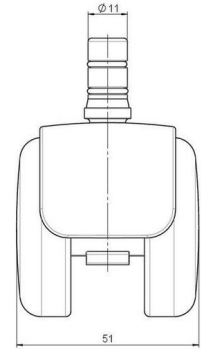

Standard D483

Stand: 29.04.2026

<b>Bezeichnung</b> DDZB483 -44X2NN	<b>Baureihe</b> D483	<b>Verpackungseinheit</b> 100 Stück im Karton
---------------------------------------	-------------------------	--

## Technische Merkmale

Rollentyp	Möbelrolle
Raddurchmesser	50mm
Tragfähigkeit	50kg
Einbauhöhe mit Befestigung	58mm
<b>Räder:</b>	
Radtyp	hartes Rad
Radfarbe	RAL 9005 tiefschwarz
<b>Gehäuse:</b>	
Gehäuseform	mit Dach, ohne Hals
Halsdurchmesser	Universal-Hals
Gehäusematerial	Zinkdruckguss
Gehäusefarbe	Glanzchrom
Mobilitätstyp	freilaufend
Befestigungstyp und Abmessung	No-Noise™ -Stift, 11x19,5mm Laufstift für direkte Befestigung mit doppeltem Sprengring, 11,4mm
Bezeichnung	DDZB483 -44X2NN

### No-Noise™ Stift:

- 11x19,5mm mit 11,4mm Sprengring
- 11x19,5mm mit 11,6mm Sprengring

### Anschraubplatten:

- 38x38mm
- 55x55mm
- 60x60mm