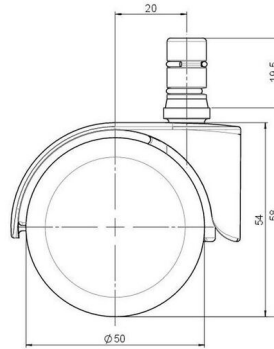

Standard D483

Stand: 29.04.2026

<b>Bezeichnung</b> DDZB483 -44X2NN	<b>Baureihe</b> D483	<b>Verpackungseinheit</b> 100 Stück im Karton
---------------------------------------	-------------------------	--

## Technische Merkmale

Rollentyp	Möbelrolle
Raddurchmesser	50mm
Tragfähigkeit	50kg
Einbauhöhe mit Befestigung	58mm
<b>Räder:</b>	
Radtyp	hartes Rad
Radfarbe	RAL 9005 tiefschwarz
<b>Gehäuse:</b>	
Gehäuseform	mit Dach, ohne Hals
Halsdurchmesser	Universal-Hals
Gehäusematerial	Zinkdruckguss
Gehäusefarbe	Glanzchrom
Mobilitätstyp	freilaufend
Befestigungstyp und Abmessung	No-Noise™ -Stift, 11x19,5mm Laufstift für direkte Befestigung mit doppeltem Sprengring, 11,4mm
Bezeichnung	DDZB483 -44X2NN

### No-Noise™ Stift:

- 11x19,5mm mit 11,4mm Sprengring
- 11x19,5mm mit 11,6mm Sprengring

### Anschraubplatten:

- 38x38mm
- 55x55mm
- 60x60mm