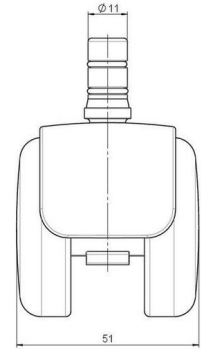

Standard D483

Stand: 07.07.2026

<b>Bezeichnung</b> DDZB483 -44X2NN	<b>Baureihe</b> D483	<b>Verpackungseinheit</b> 100 Stück im Karton
---------------------------------------	-------------------------	--

## Technische Merkmale

Rollentyp	Möbelrolle
Raddurchmesser	50mm
Tragfähigkeit	50kg
Einbauhöhe mit Befestigung	58mm
<b>Räder:</b>	
Radtyp	hartes Rad
Radfarbe	RAL 9005 tiefschwarz
<b>Gehäuse:</b>	
Gehäuseform	mit Dach, ohne Hals
Halsdurchmesser	Universal-Hals
Gehäusematerial	Zinkdruckguss
Gehäusefarbe	Glanzchrom
Mobilitätstyp	freilaufend
Befestigungstyp und Abmessung	No-Noise™ -Stift, 11x19,5mm Laufstift für direkte Befestigung mit doppeltem Sprengring, 11,4mm
Bezeichnung	DDZB483 -44X2NN

### No-Noise™ Stift:

- 11x19,5mm mit 11,4mm Sprengring
- 11x19,5mm mit 11,6mm Sprengring

### Anschraubplatten:

- 38x38mm
- 55x55mm
- 60x60mm