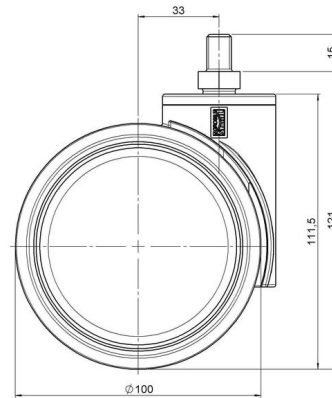

Bezeichnung DUETTO K W	Baureihe D100	Verpackungseinheit 40 Stück im Karton
----------------------------------	-------------------------	-------------------------------------------------

Technische Merkmale

Rollentyp	Möbelrolle
Raddurchmesser	100mm
Tragfähigkeit	100kg
Einbauhöhe mit Befestigung	121mm
Räder:	
Radtyp	weiches Rad
Radkern/Ummantelung	RAL 7035 lichtgrau / RAL 9005 tiefschwarz
Gehäuse:	
Gehäuseform	ohne Dach, mit Hals
Halsdurchmesser	46mm
Gehäusematerial	Hochwertiger Kunststoff
Gehäusefarbe	RAL 7035 lichtgrau
Mobilitätstyp	freilaufend
Befestigungstyp und Abmessung	M10x15mm Gewindestift
Bezeichnung	K 100-104 X10

Befestigungen

Kompatibel mit den folgenden Befestigungen:

Steckstifte:

- 11x22mm mit 11,4mm Sprengring
- 11x22mm mit 11,6mm Sprengring
- 11x22mm mit 11,8mm Sprengring
- 11x34mm mit 11,8mm Sprengring
- 14x48mm mit 15mm Sprengring

Gewindestifte:

- M10x15mm
- M10x20mm
- M10x35mm
- M12x15mm
- M12x20mm
- M12x30mm

Anschraubplatten:

- 60x60mm