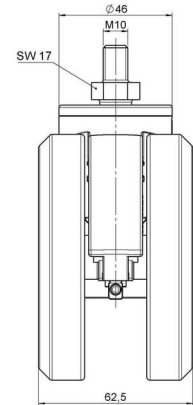

Bezeichnung DUETTO K W	Baureihe D100	Verpackungseinheit 40 Stück im Karton
----------------------------------	-------------------------	-------------------------------------------------

Technische Merkmale

Rollentyp	Möbelrolle
Raddurchmesser	100mm
Tragfähigkeit	100kg
Einbauhöhe mit Befestigung	121mm
Räder:	
Radtyp	weiches Rad
Radkern/Ummantelung	RAL 7035 lichtgrau / RAL 9005 tiefschwarz
Gehäuse:	
Gehäuseform	ohne Dach, mit Hals
Halsdurchmesser	46mm
Gehäusematerial	Hochwertiger Kunststoff
Gehäusefarbe	RAL 7035 lichtgrau
Mobilitätstyp	freilaufend
Befestigungstyp und Abmessung	M10x15mm Gewindestift
Bezeichnung	K 100-104 X10

Befestigungen

Kompatibel mit den folgenden Befestigungen:

Steckstifte:

- 11x22mm mit 11,4mm Sprengring
- 11x22mm mit 11,6mm Sprengring
- 11x22mm mit 11,8mm Sprengring
- 11x34mm mit 11,8mm Sprengring
- 14x48mm mit 15mm Sprengring

Gewindestifte:

- M10x15mm
- M10x20mm
- M10x35mm
- M12x15mm
- M12x20mm
- M12x30mm

Anschraubplatten:

- 60x60mm