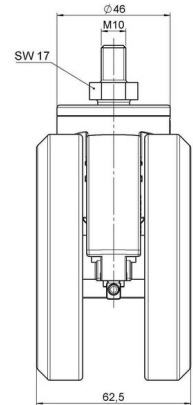

Bezeichnung DUETTO K W	Baureihe D100	Verpackungseinheit 40 Stück im Karton
----------------------------------	-------------------------	---

Technische Merkmale

Rollentyp	Möbelrolle
Raddurchmesser	100mm
Tragfähigkeit	100kg
Einbauhöhe mit Befestigung	121mm
Räder:	
Radtyp	weiches Rad
Radkern/Ummantelung	RAL 7035 lichtgrau / RAL 9005 tiefschwarz
Gehäuse:	
Gehäuseform	ohne Dach, mit Hals
Halsdurchmesser	46mm
Gehäusematerial	Hochwertiger Kunststoff
Gehäusefarbe	RAL 7035 lichtgrau
Mobilitätstyp	freilaufend
Befestigungstyp und Abmessung	M10x15mm Gewindestift
Bezeichnung	K 100-104 X10

Befestigungen

Kompatibel mit den folgenden Befestigungen:

Steckstifte:

- 11x22mm mit 11,4mm Sprengring
- 11x22mm mit 11,6mm Sprengring
- 11x22mm mit 11,8mm Sprengring
- 11x34mm mit 11,8mm Sprengring
- 14x48mm mit 15mm Sprengring

Gewindestifte:

- M10x15mm
- M10x20mm
- M10x35mm
- M12x15mm
- M12x20mm
- M12x30mm

Anschraubplatten:

- 60x60mm