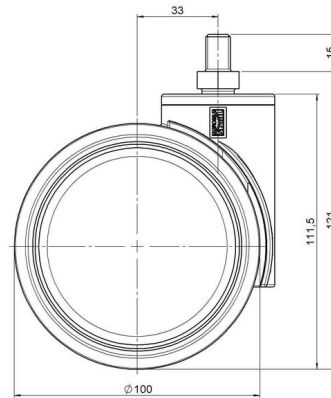

Bezeichnung DUETTO K W	Baureihe D100	Verpackungseinheit 40 Stück im Karton
----------------------------------	-------------------------	---

Technische Merkmale

Rollentyp	Möbelrolle
Raddurchmesser	100mm
Tragfähigkeit	100kg
Einbauhöhe mit Befestigung	121mm
Räder:	
Radtyp	weiches Rad
Radkern/Ummantelung	RAL 7035 lichtgrau / RAL 9005 tiefschwarz
Gehäuse:	
Gehäuseform	ohne Dach, mit Hals
Halsdurchmesser	46mm
Gehäusematerial	Hochwertiger Kunststoff
Gehäusefarbe	RAL 7035 lichtgrau
Mobilitätstyp	freilaufend
Befestigungstyp und Abmessung	M10x15mm Gewindestift
Bezeichnung	K 100-104 X10

Befestigungen

Kompatibel mit den folgenden Befestigungen:

Steckstifte:

- 11x22mm mit 11,4mm Sprengring
- 11x22mm mit 11,6mm Sprengring
- 11x22mm mit 11,8mm Sprengring
- 11x34mm mit 11,8mm Sprengring
- 14x48mm mit 15mm Sprengring

Gewindestifte:

- M10x15mm
- M10x20mm
- M10x35mm
- M12x15mm
- M12x20mm
- M12x30mm

Anschraubplatten:

- 60x60mm