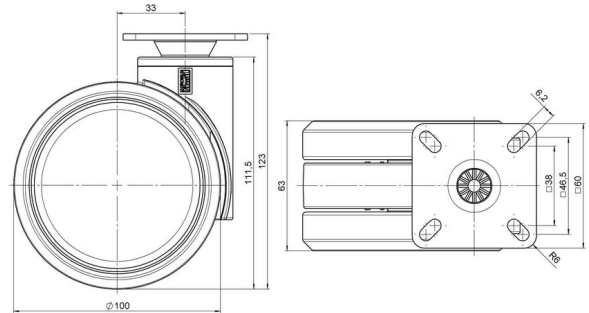

<b>Bezeichnung</b> DUETTO K W	<b>Baureihe</b> D100	<b>Verpackungseinheit</b> 40 Stück im Karton
----------------------------------	-------------------------	---

### Technische Merkmale

Rollentyp	Möbelrolle
Raddurchmesser	100mm
Tragfähigkeit	100kg
Einbauhöhe mit Befestigung	123mm
<b>Räder:</b>	
Radtyp	weiches Rad
Radkern/Ummantelung	RAL 9005 tiefschwarz / RAL 9005 tiefschwarz
<b>Gehäuse:</b>	
Gehäuseform	ohne Dach, mit Hals
Halsdurchmesser	46mm
Gehäusematerial	Hochwertiger Kunststoff
Gehäusefarbe	RAL 9005 tiefschwarz
Mobilitätstyp	freilaufend
Befestigungstyp und Abmessung	60x60mm Anschraubplatte
Bezeichnung	K 100-104 X 1

### Anschraubplatten:

- 60x60mm