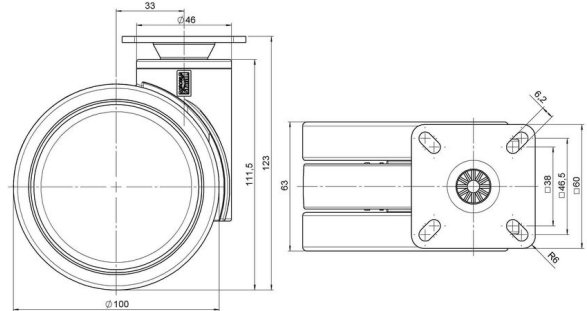

DUETTO Rad 105

Stand: 06.04.2026

Bezeichnung DUETTO K W	Baureihe D100	Verpackungseinheit 40 Stück im Karton
----------------------------------	-------------------------	---

Technische Merkmale

Rollentyp	Möbelrolle
Raddurchmesser	100mm
Tragfähigkeit	100kg
Einbauhöhe mit Befestigung	123mm
Räder:	
Radtyp	weiches Rad
Radkern/Ummantelung	RAL 9005 tiefschwarz / RAL 9005 tiefschwarz
Gehäuse:	
Gehäuseform	ohne Dach, mit Hals
Halsdurchmesser	46mm
Gehäusematerial	Hochwertiger Kunststoff
Gehäusefarbe	RAL 9005 tiefschwarz
Mobilitätstyp	freilaufend
Befestigungstyp und Abmessung	60x60mm Anschraubplatte
Bezeichnung	K 100-105 X 1

Befestigungen

Kompatibel mit den folgenden Befestigungen:

Steckstifte:

- 11x22mm mit 11,4mm Sprengring
- 11x22mm mit 11,6mm Sprengring
- 11x22mm mit 11,8mm Sprengring
- 11x34mm mit 11,8mm Sprengring
- 14x48mm mit 15mm Sprengring

Gewindestifte:

- M10x15mm
- M10x20mm
- M10x35mm
- M12x15mm
- M12x20mm
- M12x30mm

Anschraubplatten:

- 60x60mm