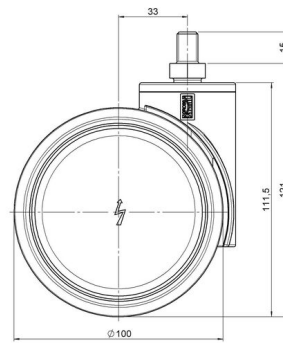

Bezeichnung DUETTO K W	Baureihe D100	Verpackungseinheit 40 Stück im Karton
----------------------------------	-------------------------	---

Technische Merkmale

Rollentyp	Möbelrolle
Raddurchmesser	100mm
Tragfähigkeit	100kg
Einbauhöhe mit Befestigung	121mm
Räder:	
Radtyp	weiches Rad
Radkern/Ummantelung	RAL 9010 reinweiß / RAL 9005 tiefschwarz
Gehäuse:	
Gehäuseform	ohne Dach, mit Hals
Halsdurchmesser	46mm
Gehäusematerial	Hochwertiger Kunststoff
Gehäusefarbe	RAL 9010 reinweiß
Mobilitätstyp	freilaufend
Befestigungstyp und Abmessung	M10x15mm Gewindestift lose beigelegt
Bezeichnung	KA 100-104 X10

Befestigungen

Kompatibel mit den folgenden Befestigungen:

Steckstifte:

- 11x22mm mit 11,4mm Sprengring
- 11x22mm mit 11,6mm Sprengring
- 11x22mm mit 11,8mm Sprengring
- 11x34mm mit 11,8mm Sprengring
- 14x48mm mit 15mm Sprengring

Gewindestifte:

- M10x15mm
- M10x20mm
- M10x35mm
- M12x15mm
- M12x20mm
- M12x30mm

Anschraubplatten:

- 60x60mm