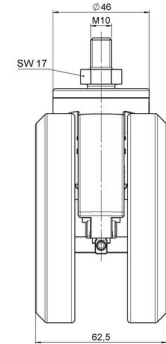

Bezeichnung DUETTO K W	Baureihe D100	Verpackungseinheit 40 Stück im Karton
----------------------------------	-------------------------	---

Technische Merkmale

Rollentyp	Möbelrolle
Raddurchmesser	100mm
Tragfähigkeit	100kg
Einbauhöhe mit Befestigung	121mm
Räder:	
Radtyp	weiches Rad
Radkern/Ummantelung	RAL 9010 reinweiß / RAL 9005 tiefschwarz
Gehäuse:	
Gehäuseform	ohne Dach, mit Hals
Halsdurchmesser	46mm
Gehäusematerial	Hochwertiger Kunststoff
Gehäusefarbe	RAL 9010 reinweiß
Mobilitätstyp	freilaufend
Befestigungstyp und Abmessung	M10x15mm Gewindestift lose beigelegt
Bezeichnung	KA 100-104 X10

Befestigungen

Kompatibel mit den folgenden Befestigungen:

Steckstifte:

- 11x22mm mit 11,4mm Sprengring
- 11x22mm mit 11,6mm Sprengring
- 11x22mm mit 11,8mm Sprengring
- 11x34mm mit 11,8mm Sprengring
- 14x48mm mit 15mm Sprengring

Gewindestifte:

- M10x15mm
- M10x20mm
- M10x35mm
- M12x15mm
- M12x20mm
- M12x30mm

Anschraubplatten:

- 60x60mm