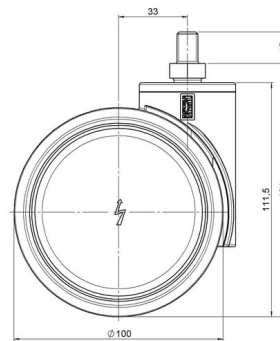

Bezeichnung DUETTO K W	Baureihe D100	Verpackungseinheit 40 Stück im Karton
----------------------------------	-------------------------	---

Technische Merkmale

Rollentyp	Möbelrolle
Raddurchmesser	100mm
Tragfähigkeit	100kg
Einbauhöhe mit Befestigung	121mm
Räder:	
Radtyp	weiches Rad
Radkern/Ummantelung	RAL 9010 reinweiß / RAL 9005 tiefschwarz
Gehäuse:	
Gehäuseform	ohne Dach, mit Hals
Halsdurchmesser	46mm
Gehäusematerial	Hochwertiger Kunststoff
Gehäusefarbe	RAL 9010 reinweiß
Mobilitätstyp	freilaufend
Befestigungstyp und Abmessung	M10x15mm Gewindestift lose beigelegt
Bezeichnung	KA 100-104 X10

Befestigungen

Kompatibel mit den folgenden Befestigungen:

Steckstifte:

- 11x22mm mit 11,4mm Sprengring
- 11x22mm mit 11,6mm Sprengring
- 11x22mm mit 11,8mm Sprengring
- 11x34mm mit 11,8mm Sprengring
- 14x48mm mit 15mm Sprengring

Gewindestifte:

- M10x15mm
- M10x20mm
- M10x35mm
- M12x15mm
- M12x20mm
- M12x30mm

Anschraubplatten:

- 60x60mm