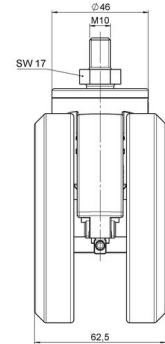

Bezeichnung DUETTO K W	Baureihe D100	Verpackungseinheit 40 Stück im Karton
----------------------------------	-------------------------	---

Technische Merkmale

Rollentyp	Möbelrolle
Raddurchmesser	100mm
Tragfähigkeit	100kg
Einbauhöhe mit Befestigung	121mm
Räder:	
Radtyp	weiches Rad
Radkern/Ummantelung	RAL 9010 reinweiß / RAL 9005 tiefschwarz
Gehäuse:	
Gehäuseform	ohne Dach, mit Hals
Halsdurchmesser	46mm
Gehäusematerial	Hochwertiger Kunststoff
Gehäusefarbe	RAL 9010 reinweiß
Mobilitätstyp	freilaufend
Befestigungstyp und Abmessung	M10x15mm Gewindestift lose beigelegt
Bezeichnung	KA 100-104 X10

Befestigungen

Kompatibel mit den folgenden Befestigungen:

Steckstifte:

- 11x22mm mit 11,4mm Sprengring
- 11x22mm mit 11,6mm Sprengring
- 11x22mm mit 11,8mm Sprengring
- 11x34mm mit 11,8mm Sprengring
- 14x48mm mit 15mm Sprengring

Gewindestifte:

- M10x15mm
- M10x20mm
- M10x35mm
- M12x15mm
- M12x20mm
- M12x30mm

Anschraubplatten:

- 60x60mm