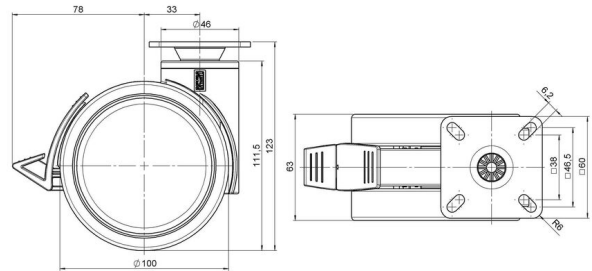

DUETTO Rad 105

Stand: 07.07.2026

Bezeichnung DUETTO KFD W	Baureihe D100	Verpackungseinheit 40 Stück im Karton
------------------------------------	-------------------------	---

Technische Merkmale

Rollentyp	Möbelrolle
Raddurchmesser	100mm
Tragfähigkeit	100kg
Einbauhöhe mit Befestigung	123mm
Räder:	
Radtyp	weiches Rad
Radkern/Ummantelung	RAL 9006 weißaluminium / RAL 9005 tiefschwarz
Gehäuse:	
Gehäuseform	ohne Dach, mit Hals
Halsdurchmesser	46mm
Gehäusematerial	Hochwertiger Kunststoff
Gehäusefarbe	RAL 9006 weißaluminium
Mobilitätstyp	Delta-Feststeller, RAL 9005 tiefschwarz
Befestigungstyp und Abmessung	60x60mm Anschraubplatte
Bezeichnung	KFD 100-105 X 1

Befestigungen

Kompatibel mit den folgenden Befestigungen:

Steckstifte:

- 11x22mm mit 11,4mm Sprengring
- 11x22mm mit 11,6mm Sprengring
- 11x22mm mit 11,8mm Sprengring
- 11x34mm mit 11,8mm Sprengring
- 14x48mm mit 15mm Sprengring

Gewindestifte:

- M10x15mm
- M10x20mm
- M10x35mm
- M12x15mm
- M12x20mm
- M12x30mm

Anschraubplatten:

- 60x60mm