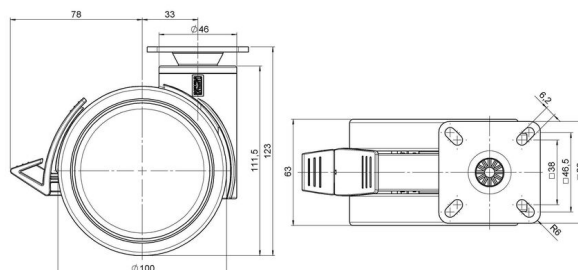

Bezeichnung DUETTO KFD W	Baureihe D100	Verpackungseinheit 40 Stück im Karton
------------------------------------	-------------------------	---

Technische Merkmale

Rollentyp	Möbelrolle
Raddurchmesser	100mm
Tragfähigkeit	100kg
Einbauhöhe mit Befestigung	123mm
Räder:	
Radtyp	weiches Rad
Radkern/Ummantelung	RAL 9006 weißaluminium / RAL 9005 tiefschwarz
Gehäuse:	
Gehäuseform	ohne Dach, mit Hals
Halsdurchmesser	46mm
Gehäusematerial	Hochwertiger Kunststoff
Gehäusefarbe	RAL 9006 weißaluminium
Mobilitätstyp	Delta-Feststeller, RAL 9005 tiefschwarz
Befestigungstyp und Abmessung	60x60mm Anschraubplatte
Bezeichnung	KFD 100-105 X 1

Befestigungen

Kompatibel mit den folgenden Befestigungen:

Steckstifte:

- 11x22mm mit 11,4mm Sprengring
- 11x22mm mit 11,6mm Sprengring
- 11x22mm mit 11,8mm Sprengring
- 11x34mm mit 11,8mm Sprengring
- 14x48mm mit 15mm Sprengring

Gewindestifte:

- M10x15mm
- M10x20mm
- M10x35mm
- M12x15mm
- M12x20mm
- M12x30mm

Anschraubplatten:

- 60x60mm