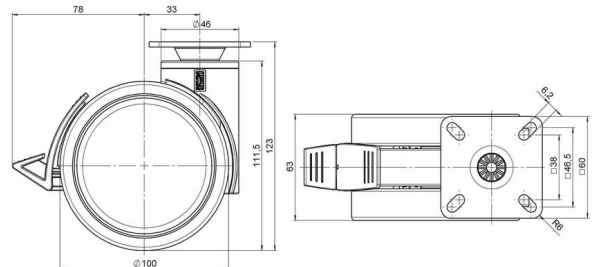

Bezeichnung DUETTO KFD W	Baureihe D100	Verpackungseinheit 40 Stück im Karton
------------------------------------	-------------------------	---

Technische Merkmale

Rollentyp	Möbelrolle
Raddurchmesser	100mm
Tragfähigkeit	100kg
Einbauhöhe mit Befestigung	123mm
Räder:	
Radtyp	weiches Rad
Radkern/Ummantelung	RAL 9006 weißaluminium / RAL 9005 tiefschwarz
Gehäuse:	
Gehäuseform	ohne Dach, mit Hals
Halsdurchmesser	46mm
Gehäusematerial	Hochwertiger Kunststoff
Gehäusefarbe	RAL 9006 weißaluminium
Mobilitätstyp	Delta-Feststeller, RAL 9005 tiefschwarz
Befestigungstyp und Abmessung	60x60mm Anschraubplatte
Bezeichnung	KFD 100-105 X 1

Befestigungen

Kompatibel mit den folgenden Befestigungen:

Steckstifte:

- 11x22mm mit 11,4mm Sprengring
- 11x22mm mit 11,6mm Sprengring
- 11x22mm mit 11,8mm Sprengring
- 11x34mm mit 11,8mm Sprengring
- 14x48mm mit 15mm Sprengring

Gewindestifte:

- M10x15mm
- M10x20mm
- M10x35mm
- M12x15mm
- M12x20mm
- M12x30mm

Anschraubplatten:

- 60x60mm