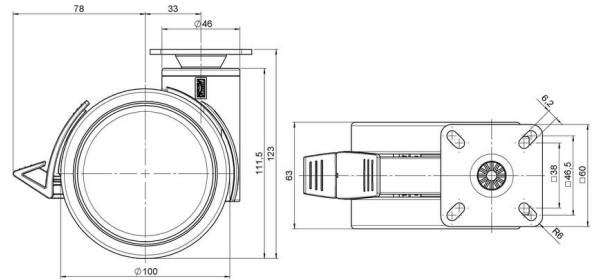

DUETTO Rad 105

Stand: 07.07.2026

<b>Bezeichnung</b> DUETTO KFD W	<b>Baureihe</b> D100	<b>Verpackungseinheit</b> 40 Stück im Karton
------------------------------------	-------------------------	---

## Technische Merkmale

Rollentyp	Möbelrolle
Raddurchmesser	100mm
Tragfähigkeit	100kg
Einbauhöhe mit Befestigung	123mm
<b>Räder:</b>	
Radtyp	weiches Rad
Radkern/Ummantelung	RAL 9005 tiefschwarz / RAL 9005 tiefschwarz
<b>Gehäuse:</b>	
Gehäuseform	ohne Dach, mit Hals
Halsdurchmesser	46mm
Gehäusematerial	Hochwertiger Kunststoff
Gehäusefarbe	RAL 9005 tiefschwarz
Mobilitätstyp	Delta-Feststeller, RAL 9005 tiefschwarz
Befestigungstyp und Abmessung	60x60mm Anschraubplatte
Bezeichnung	KFD 100-105 X 1

### Steckstifte:

- 11x22mm mit 11,4mm Sprengring
- 11x22mm mit 11,6mm Sprengring
- 11x22mm mit 11,8mm Sprengring
- 11x34mm mit 11,8mm Sprengring
- 14x48mm mit 15mm Sprengring

### Anschraubplatten:

- 60x60mm