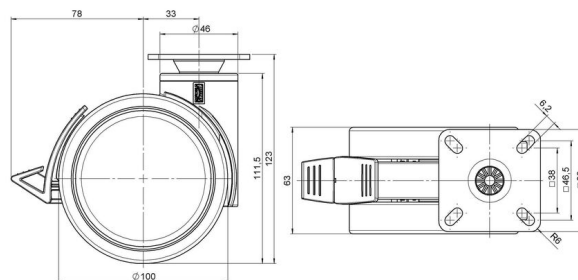

DUETTO Rad 105

Stand: 23.05.2026

Bezeichnung DUETTO KFD W	Baureihe D100	Verpackungseinheit 40 Stück im Karton
------------------------------------	-------------------------	---

Technische Merkmale

Rollentyp	Möbelrolle
Raddurchmesser	100mm
Tragfähigkeit	100kg
Einbauhöhe mit Befestigung	123mm
Räder:	
Radtyp	weiches Rad
Radkern/Ummantelung	RAL 9005 tiefschwarz / RAL 9005 tiefschwarz
Gehäuse:	
Gehäuseform	ohne Dach, mit Hals
Halsdurchmesser	46mm
Gehäusematerial	Hochwertiger Kunststoff
Gehäusefarbe	RAL 9005 tiefschwarz
Mobilitätstyp	Delta-Feststeller, RAL 9005 tiefschwarz
Befestigungstyp und Abmessung	60x60mm Anschraubplatte
Bezeichnung	KFD 100-105 X 1

Befestigungen

Kompatibel mit den folgenden Befestigungen:

Steckstifte:

- 11x22mm mit 11,4mm Sprengring
- 11x22mm mit 11,6mm Sprengring
- 11x22mm mit 11,8mm Sprengring
- 11x34mm mit 11,8mm Sprengring
- 14x48mm mit 15mm Sprengring

Gewindestifte:

- M10x15mm
- M10x20mm
- M10x35mm
- M12x15mm
- M12x20mm
- M12x30mm

Anschraubplatten:

- 60x60mm