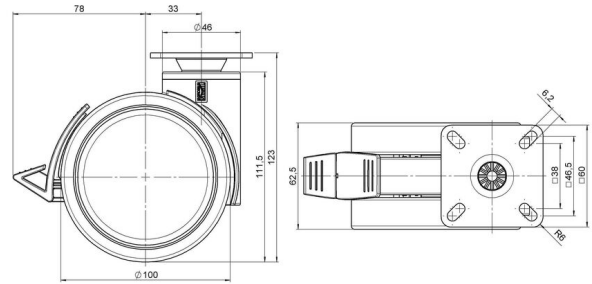

DUETTO Rad 105

Stand: 23.05.2026

<b>Bezeichnung</b> DUETTO KFD W	<b>Baureihe</b> D100	<b>Verpackungseinheit</b> 40 Stück im Karton
------------------------------------	-------------------------	---

## Technische Merkmale

Rollentyp	Möbelrolle
Raddurchmesser	100mm
Tragfähigkeit	100kg
Einbauhöhe mit Befestigung	123mm
<b>Räder:</b>	
Radtyp	weiches Rad
Radkern/Ummantelung	NCS Weiß S0505-R80B / RAL 9005 tiefschwarz
<b>Gehäuse:</b>	
Gehäuseform	ohne Dach, mit Hals
Halsdurchmesser	46mm
Gehäusematerial	Hochwertiger Kunststoff
Gehäusefarbe	NCS Weiß S0505-R80B
Mobilitätstyp	Delta-Feststeller, RAL 9005 tiefschwarz
Befestigungstyp und Abmessung	60x60mm Anschraubplatte
Bezeichnung	KFD 100-105 X 1

### Steckstifte:

- 11x22mm mit 11,4mm Sprengring
- 11x22mm mit 11,6mm Sprengring
- 11x22mm mit 11,8mm Sprengring
- 11x34mm mit 11,8mm Sprengring
- 14x48mm mit 15mm Sprengring

### Anschraubplatten:

- 60x60mm