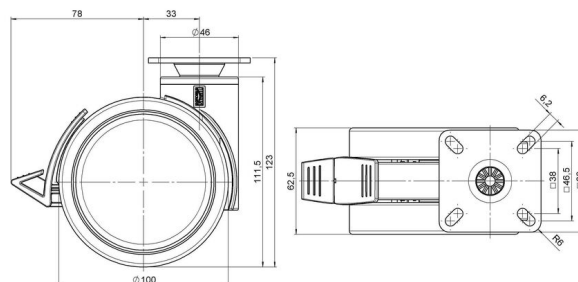

Bezeichnung DUETTO KFD W	Baureihe D100	Verpackungseinheit 40 Stück im Karton
------------------------------------	-------------------------	---

Technische Merkmale

Rollentyp	Möbelrolle
Raddurchmesser	100mm
Tragfähigkeit	100kg
Einbauhöhe mit Befestigung	123mm
Räder:	
Radtyp	weiches Rad
Radkern/Ummantelung	NCS Weiß S0505-R80B / RAL 9005 tiefschwarz
Gehäuse:	
Gehäuseform	ohne Dach, mit Hals
Halsdurchmesser	46mm
Gehäusematerial	Hochwertiger Kunststoff
Gehäusefarbe	NCS Weiß S0505-R80B
Mobilitätstyp	Delta-Feststeller, RAL 9005 tiefschwarz
Befestigungstyp und Abmessung	60x60mm Anschraubplatte
Bezeichnung	KFD 100-105 X 1

Befestigungen

Kompatibel mit den folgenden Befestigungen:

Steckstifte:

- 11x22mm mit 11,4mm Sprengring
- 11x22mm mit 11,6mm Sprengring
- 11x22mm mit 11,8mm Sprengring
- 11x34mm mit 11,8mm Sprengring
- 14x48mm mit 15mm Sprengring

Gewindestifte:

- M10x15mm
- M10x20mm
- M10x35mm
- M12x15mm
- M12x20mm
- M12x30mm

Anschraubplatten:

- 60x60mm