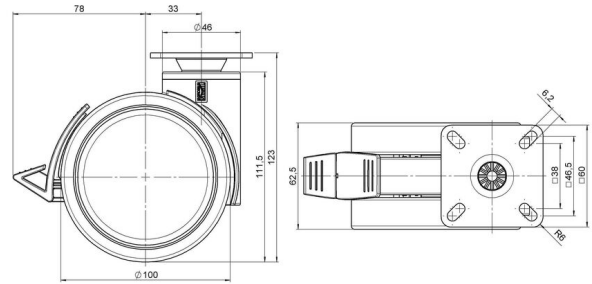

DUETTO Rad 105

Stand: 06.04.2026

<b>Bezeichnung</b> DUETTO KFD W	<b>Baureihe</b> D100	<b>Verpackungseinheit</b> 40 Stück im Karton
------------------------------------	-------------------------	---

## Technische Merkmale

Rollentyp	Möbelrolle
Raddurchmesser	100mm
Tragfähigkeit	100kg
Einbauhöhe mit Befestigung	123mm
<b>Räder:</b>	
Radtyp	weiches Rad
Radkern/Ummantelung	NCS Weiß S0505-R80B / RAL 9005 tiefschwarz
<b>Gehäuse:</b>	
Gehäuseform	ohne Dach, mit Hals
Halsdurchmesser	46mm
Gehäusematerial	Hochwertiger Kunststoff
Gehäusefarbe	NCS Weiß S0505-R80B
Mobilitätstyp	Delta-Feststeller, RAL 9005 tiefschwarz
Befestigungstyp und Abmessung	60x60mm Anschraubplatte
Bezeichnung	KFD 100-105 X 1

### Steckstifte:

- 11x22mm mit 11,4mm Sprengring
- 11x22mm mit 11,6mm Sprengring
- 11x22mm mit 11,8mm Sprengring
- 11x34mm mit 11,8mm Sprengring
- 14x48mm mit 15mm Sprengring

### Anschraubplatten:

- 60x60mm