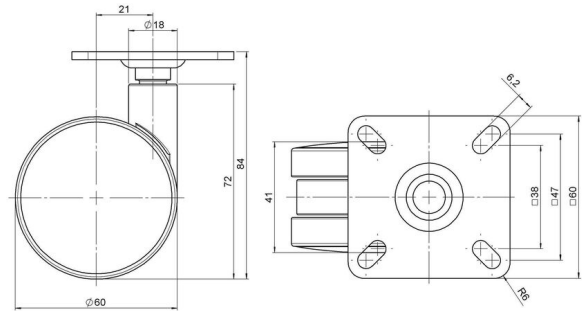

Standard D062

Stand: 29.04.2026

<b>Bezeichnung</b> DUK 62 - 2 X 1	<b>Baureihe</b> D062	<b>Verpackungseinheit</b> 200 Stück im Karton
--------------------------------------	-------------------------	--

## Technische Merkmale

Rollentyp	Möbelrolle
Raddurchmesser	60mm
Tragfähigkeit	60kg
Einbauhöhe mit Befestigung	84mm
<b>Räder:</b>	
Radtyp	weiches Rad
Radkern/Ummantelung	RAL 9006 weißaluminium / RAL 9005 tiefschwarz
<b>Gehäuse:</b>	
Gehäuseform	ohne Dach, mit Hals
Halsdurchmesser	18mm
Gehäusematerial	Hochwertiger Kunststoff
Gehäusefarbe	RAL 9006 weißaluminium
Mobilitätstyp	freilaufend
Befestigungstyp und Abmessung	60x60mm Anschraubplatte
Bezeichnung	DUK 62 - 2 X 1

### No-Noise™ Stift:

- 11x19,5mm mit 11,4mm Sprengring
- 11x19,5mm mit 11,6mm Sprengring

### Anschraubplatten:

- 38x38mm
- 55x55mm
- 60x60mm