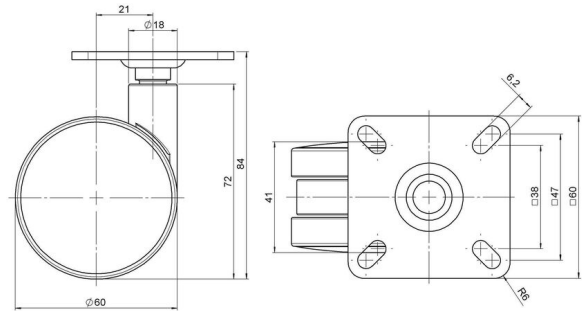

Standard D062

Stand: 27.06.2026

Bezeichnung DUK 62 - 2 X 1	Baureihe D062	Verpackungseinheit 200 Stück im Karton
--------------------------------------	-------------------------	--

Technische Merkmale

Rollentyp	Möbelrolle
Raddurchmesser	60mm
Tragfähigkeit	60kg
Einbauhöhe mit Befestigung	84mm
Räder:	
Radtyp	weiches Rad
Radkern/Ummantelung	RAL 9006 weißaluminium / RAL 9005 tiefschwarz
Gehäuse:	
Gehäuseform	ohne Dach, mit Hals
Halsdurchmesser	18mm
Gehäusematerial	Hochwertiger Kunststoff
Gehäusefarbe	RAL 9006 weißaluminium
Mobilitätstyp	freilaufend
Befestigungstyp und Abmessung	60x60mm Anschraubplatte
Bezeichnung	DUK 62 - 2 X 1

Befestigungen

Kompatibel mit den folgenden Befestigungen:

No-Noise™ Stift:

- 11x19,5mm mit 11,4mm Sprengring
- 11x19,5mm mit 11,6mm Sprengring

Steckstifte:

- 10x22mm mit 10,3mm Sprengring
- 10x22mm mit 10,5mm Sprengring
- 11x19,5mm mit 11,4mm Sprengring
- 11x19,5mm mit 11,8mm Sprengring
- 11x22mm mit 11,4mm Sprengring
- 11x22mm mit 11,6mm Sprengring
- 11x22mm mit 11,8mm Sprengring

Gewindestifte:

- M8x15mm
- M8x20mm
- M8x25mm
- M10x15mm
- M10x20mm
- M10x25mm
- M10x30mm
- M10x40mm
- M12x20mm

Anschraubplatten:

- 38x38mm
- 55x55mm
- 60x60mm