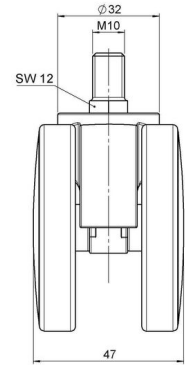

Standard D066

Stand: 30.04.2026

Bezeichnung DUK 66 -27 X 1	Baureihe D066	Verpackungseinheit 150 Stück im Karton
--------------------------------------	-------------------------	--

Technische Merkmale

Rollentyp	Möbelrolle
Raddurchmesser	65mm
Tragfähigkeit	65kg
Einbauhöhe mit Befestigung	72,5mm
Räder:	
Radtyp	weiches Rad
Radkern/Ummantelung	RAL 9006 weißaluminium / RAL 9005 tiefschwarz
Gehäuse:	
Gehäuseform	ohne Dach, mit Hals
Halsdurchmesser	27mm
Gehäusematerial	Hochwertiger Kunststoff
Gehäusefarbe	RAL 9006 weißaluminium
Mobilitätstyp	freilaufend
Befestigungstyp und Abmessung	38x38mm Anschraubplatte
Bezeichnung	DUK 66 -27 X 1

Befestigungen

Kompatibel mit den folgenden Befestigungen:

No-Noise™ Stift:

- 11x19,5mm mit 11,4mm Sprengring
- 11x19,5mm mit 11,6mm Sprengring

Steckstifte:

- 10x22mm mit 10,3mm Sprengring
- 10x22mm mit 10,5mm Sprengring
- 11x19,5mm mit 11,4mm Sprengring
- 11x19,5mm mit 11,8mm Sprengring
- 11x22mm mit 11,4mm Sprengring
- 11x22mm mit 11,6mm Sprengring
- 11x22mm mit 11,8mm Sprengring

Gewindestifte:

- M8x15mm
- M8x20mm
- M8x25mm
- M10x15mm
- M10x20mm
- M10x25mm
- M10x30mm
- M10x40mm
- M12x20mm

Anschraubplatten:

- 38x38mm
- 55x55mm
- 60x60mm