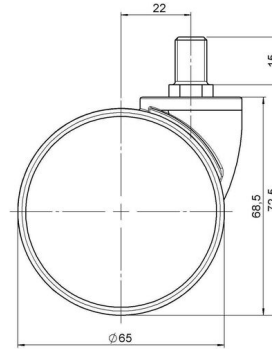

Standard D066

Stand: 30.04.2026

Bezeichnung DUK 66 -27 X 1	Baureihe D066	Verpackungseinheit 150 Stück im Karton
--------------------------------------	-------------------------	--

Technische Merkmale

Rollentyp	Möbelrolle
Raddurchmesser	65mm
Tragfähigkeit	65kg
Einbauhöhe mit Befestigung	72,5mm
Räder:	
Radtyp	weiches Rad
Radkern/Ummantelung	RAL 9006 weißaluminium / RAL 9005 tiefschwarz
Gehäuse:	
Gehäuseform	ohne Dach, mit Hals
Halsdurchmesser	27mm
Gehäusematerial	Hochwertiger Kunststoff
Gehäusefarbe	RAL 9006 weißaluminium
Mobilitätstyp	freilaufend
Befestigungstyp und Abmessung	38x38mm Anschraubplatte
Bezeichnung	DUK 66 -27 X 1

Befestigungen

Kompatibel mit den folgenden Befestigungen:

No-Noise™ Stift:

- 11x19,5mm mit 11,4mm Sprengring
- 11x19,5mm mit 11,6mm Sprengring

Steckstifte:

- 10x22mm mit 10,3mm Sprengring
- 10x22mm mit 10,5mm Sprengring
- 11x19,5mm mit 11,4mm Sprengring
- 11x19,5mm mit 11,8mm Sprengring
- 11x22mm mit 11,4mm Sprengring
- 11x22mm mit 11,6mm Sprengring
- 11x22mm mit 11,8mm Sprengring

Gewindestifte:

- M8x15mm
- M8x20mm
- M8x25mm
- M10x15mm
- M10x20mm
- M10x25mm
- M10x30mm
- M10x40mm
- M12x20mm

Anschraubplatten:

- 38x38mm
- 55x55mm
- 60x60mm