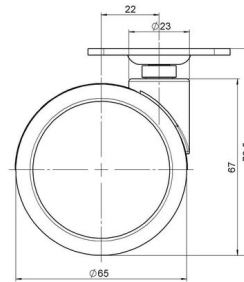

## Technische Merkmale

|                               |                                           |
|-------------------------------|-------------------------------------------|
| Rollentyp                     | Möbelrolle                                |
| Raddurchmesser                | 65mm                                      |
| Tragfähigkeit                 | 65kg                                      |
| Einbauhöhe mit Befestigung    | 78,5mm                                    |
| <b>Räder:</b>                 |                                           |
| Radtyp                        | weiches Rad                               |
| Radkern/Ummantelung           | RAL 9005 tiefschwarz / RAL 7022 umbragrau |
| <b>Gehäuse:</b>               |                                           |
| Gehäuseform                   | ohne Dach, mit Hals                       |
| Halsdurchmesser               | 23mm                                      |
| Gehäusematerial               | Hochwertiger Kunststoff                   |
| Gehäusefarbe                  | RAL 9005 tiefschwarz                      |
| Mobilitätstyp                 | freilaufend                               |
| Befestigungstyp und Abmessung | 55x55mm Anschraubplatte                   |
| Bezeichnung                   | DUK 71 - 2 X 1                            |

### No-Noise™ Stift:

- 11x19,5mm mit 11,4mm Sprengring
- 11x19,5mm mit 11,6mm Sprengring

### Gewindestifte:

- M8x15mm
- M8x20mm
- M8x25mm
- M10x15mm
- M10x20mm
- M10x25mm
- M10x30mm
- M10x40mm
- M12x20mm

### Anschraubplatten:

- 38x38mm
- 55x55mm
- 60x60mm