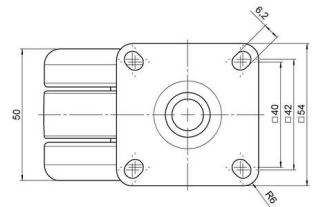

Standard D071

Stand: 07.07.2026

Bezeichnung DUK 71 - 2 X 1	Baureihe D071	Verpackungseinheit 150 Stück im Karton
--------------------------------------	-------------------------	--

Technische Merkmale

Rollentyp	Möbelrolle
Raddurchmesser	65mm
Tragfähigkeit	65kg
Einbauhöhe mit Befestigung	78,5mm
Räder:	
Radtyp	weiches Rad
Radkern/Ummantelung	RAL 9005 tiefschwarz / RAL 7022 umbragrau
Gehäuse:	
Gehäuseform	ohne Dach, mit Hals
Halsdurchmesser	23mm
Gehäusematerial	Hochwertiger Kunststoff
Gehäusefarbe	RAL 9005 tiefschwarz
Mobilitätstyp	freilaufend
Befestigungstyp und Abmessung	55x55mm Anschraubplatte
Bezeichnung	DUK 71 - 2 X 1

Befestigungen

Kompatibel mit den folgenden Befestigungen:

No-Noise™ Stift:

- 11x19,5mm mit 11,4mm Sprengring
- 11x19,5mm mit 11,6mm Sprengring

Steckstifte:

- 10x22mm mit 10,3mm Sprengring
- 10x22mm mit 10,5mm Sprengring
- 11x19,5mm mit 11,4mm Sprengring
- 11x19,5mm mit 11,8mm Sprengring
- 11x22mm mit 11,4mm Sprengring
- 11x22mm mit 11,6mm Sprengring
- 11x22mm mit 11,8mm Sprengring

Gewindestifte:

- M8x15mm
- M8x20mm
- M8x25mm
- M10x15mm
- M10x20mm
- M10x25mm
- M10x30mm
- M10x40mm
- M12x20mm

Anschraubplatten:

- 38x38mm
- 55x55mm
- 60x60mm