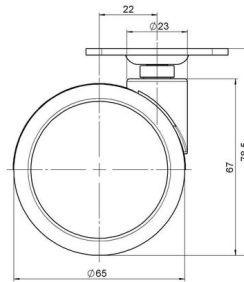

Standard D071

Stand: 07.07.2026

Bezeichnung DUK 71 - 2 X 1	Baureihe D071	Verpackungseinheit 150 Stück im Karton
--------------------------------------	-------------------------	--

Technische Merkmale

Rollentyp	Möbelrolle
Raddurchmesser	65mm
Tragfähigkeit	65kg
Einbauhöhe mit Befestigung	78,5mm
Räder:	
Radtyp	weiches Rad
Radkern/Ummantelung	RAL 9005 tiefschwarz / RAL 7022 umbragrau
Gehäuse:	
Gehäuseform	ohne Dach, mit Hals
Halsdurchmesser	23mm
Gehäusematerial	Hochwertiger Kunststoff
Gehäusefarbe	RAL 9005 tiefschwarz
Mobilitätstyp	freilaufend
Befestigungstyp und Abmessung	55x55mm Anschraubplatte
Bezeichnung	DUK 71 - 2 X 1

Befestigungen

Kompatibel mit den folgenden Befestigungen:

No-Noise™ Stift:

- 11x19,5mm mit 11,4mm Sprengring
- 11x19,5mm mit 11,6mm Sprengring

Steckstifte:

- 10x22mm mit 10,3mm Sprengring
- 10x22mm mit 10,5mm Sprengring
- 11x19,5mm mit 11,4mm Sprengring
- 11x19,5mm mit 11,8mm Sprengring
- 11x22mm mit 11,4mm Sprengring
- 11x22mm mit 11,6mm Sprengring
- 11x22mm mit 11,8mm Sprengring

Gewindestifte:

- M8x15mm
- M8x20mm
- M8x25mm
- M10x15mm
- M10x20mm
- M10x25mm
- M10x30mm
- M10x40mm
- M12x20mm

Anschraubplatten:

- 38x38mm
- 55x55mm
- 60x60mm