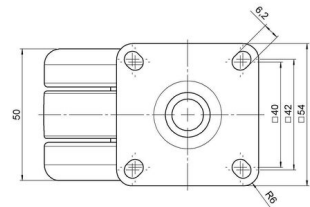

Standard D071

Stand: 23.05.2026

|                                      |                         |                                                  |
|--------------------------------------|-------------------------|--------------------------------------------------|
| <b>Bezeichnung</b><br>DUK 71 - 2 X 1 | <b>Baureihe</b><br>D071 | <b>Verpackungseinheit</b><br>150 Stück im Karton |
|--------------------------------------|-------------------------|--------------------------------------------------|

## Technische Merkmale

|                               |                                           |
|-------------------------------|-------------------------------------------|
| Rollentyp                     | Möbelrolle                                |
| Raddurchmesser                | 65mm                                      |
| Tragfähigkeit                 | 65kg                                      |
| Einbauhöhe mit Befestigung    | 78,5mm                                    |
| <b>Räder:</b>                 |                                           |
| Radtyp                        | weiches Rad                               |
| Radkern/Ummantelung           | RAL 9005 tiefschwarz / RAL 7022 umbragrau |
| <b>Gehäuse:</b>               |                                           |
| Gehäuseform                   | ohne Dach, mit Hals                       |
| Halsdurchmesser               | 23mm                                      |
| Gehäusematerial               | Hochwertiger Kunststoff                   |
| Gehäusefarbe                  | RAL 9005 tiefschwarz                      |
| Mobilitätstyp                 | freilaufend                               |
| Befestigungstyp und Abmessung | 55x55mm Anschraubplatte                   |
| Bezeichnung                   | DUK 71 - 2 X 1                            |

### No-Noise™ Stift:

- 11x19,5mm mit 11,4mm Sprengring
- 11x19,5mm mit 11,6mm Sprengring

### Anschraubplatten:

- 38x38mm
- 55x55mm
- 60x60mm