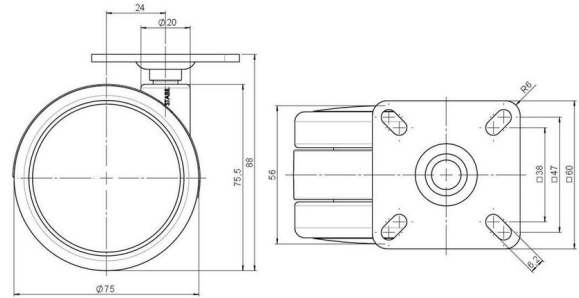

Standard D075

Stand: 23.05.2026

Bezeichnung DUK 75 - 2 X 1	Baureihe D075	Verpackungseinheit 150 Stück im Karton
--------------------------------------	-------------------------	--

Technische Merkmale

Rollentyp	Möbelrolle
Raddurchmesser	75mm
Tragfähigkeit	75kg
Einbauhöhe mit Befestigung	88mm
Räder:	
Radtyp	weiches Rad
Radkern/Ummantelung	RAL 9005 tiefschwarz / RAL 9005 tiefschwarz
Gehäuse:	
Gehäuseform	ohne Dach, mit Hals
Halsdurchmesser	20mm
Gehäusematerial	Hochwertiger Kunststoff
Gehäusefarbe	RAL 9005 tiefschwarz
Mobilitätstyp	freilaufend
Befestigungstyp und Abmessung	60x60mm Anschraubplatte
Bezeichnung	DUK 75 - 2 X 1

Befestigungen

Kompatibel mit den folgenden Befestigungen:

No-Noise™ Stift:

- 11x19,5mm mit 11,4mm Sprengring
- 11x19,5mm mit 11,6mm Sprengring

Steckstifte:

- 10x22mm mit 10,3mm Sprengring
- 10x22mm mit 10,5mm Sprengring
- 11x19,5mm mit 11,4mm Sprengring
- 11x19,5mm mit 11,8mm Sprengring
- 11x22mm mit 11,4mm Sprengring
- 11x22mm mit 11,6mm Sprengring
- 11x22mm mit 11,8mm Sprengring

Gewindestifte:

- M8x15mm
- M8x20mm
- M8x25mm
- M10x15mm
- M10x20mm
- M10x25mm
- M10x30mm
- M10x40mm
- M12x20mm

Anschraubplatten:

- 38x38mm
- 55x55mm
- 60x60mm