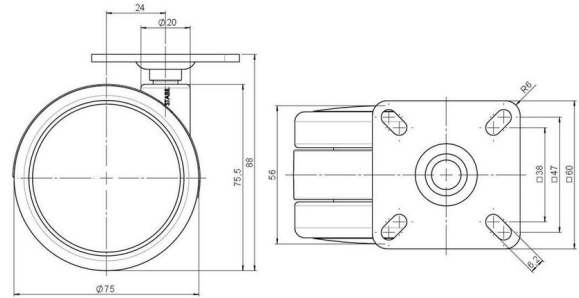

Standard D075

Stand: 07.07.2026

Bezeichnung DUK 75 - 2 X 1	Baureihe D075	Verpackungseinheit 150 Stück im Karton
--------------------------------------	-------------------------	--

Technische Merkmale

Rollentyp	Möbelrolle
Raddurchmesser	75mm
Tragfähigkeit	75kg
Einbauhöhe mit Befestigung	88mm
Räder:	
Radtyp	weiches Rad
Radkern/Ummantelung	RAL 9005 tiefschwarz / RAL 9005 tiefschwarz
Gehäuse:	
Gehäuseform	ohne Dach, mit Hals
Halsdurchmesser	20mm
Gehäusematerial	Hochwertiger Kunststoff
Gehäusefarbe	RAL 9005 tiefschwarz
Mobilitätstyp	freilaufend
Befestigungstyp und Abmessung	60x60mm Anschraubplatte
Bezeichnung	DUK 75 - 2 X 1

Befestigungen

Kompatibel mit den folgenden Befestigungen:

No-Noise™ Stift:

- 11x19,5mm mit 11,4mm Sprengring
- 11x19,5mm mit 11,6mm Sprengring

Steckstifte:

- 10x22mm mit 10,3mm Sprengring
- 10x22mm mit 10,5mm Sprengring
- 11x19,5mm mit 11,4mm Sprengring
- 11x19,5mm mit 11,8mm Sprengring
- 11x22mm mit 11,4mm Sprengring
- 11x22mm mit 11,6mm Sprengring
- 11x22mm mit 11,8mm Sprengring

Gewindestifte:

- M8x15mm
- M8x20mm
- M8x25mm
- M10x15mm
- M10x20mm
- M10x25mm
- M10x30mm
- M10x40mm
- M12x20mm

Anschraubplatten:

- 38x38mm
- 55x55mm
- 60x60mm