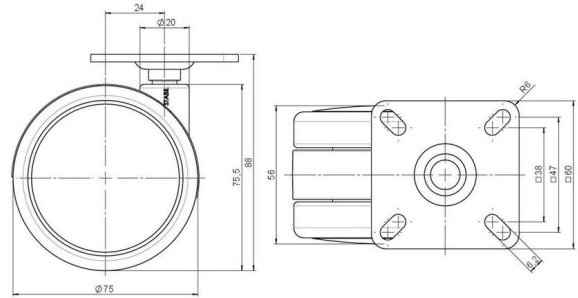

Standard D075

Stand: 07.07.2026

Bezeichnung DUK 75 - 2 X 1	Baureihe D075	Verpackungseinheit 150 Stück im Karton
--------------------------------------	-------------------------	--

Technische Merkmale

Rollentyp	Möbelrolle
Raddurchmesser	75mm
Tragfähigkeit	75kg
Einbauhöhe mit Befestigung	88mm
Räder:	
Radtyp	weiches Rad
Radkern/Ummantelung	RAL 9005 tiefschwarz / RAL 9005 tiefschwarz
Gehäuse:	
Gehäuseform	ohne Dach, mit Hals
Halsdurchmesser	20mm
Gehäusematerial	Hochwertiger Kunststoff
Gehäusefarbe	RAL 9005 tiefschwarz
Mobilitätstyp	freilaufend
Befestigungstyp und Abmessung	60x60mm Anschraubplatte
Bezeichnung	DUK 75 - 2 X 1

Befestigungen

Kompatibel mit den folgenden Befestigungen:

No-Noise™ Stift:

- 11x19,5mm mit 11,4mm Sprengring
- 11x19,5mm mit 11,6mm Sprengring

Steckstifte:

- 10x22mm mit 10,3mm Sprengring
- 10x22mm mit 10,5mm Sprengring
- 11x19,5mm mit 11,4mm Sprengring
- 11x19,5mm mit 11,8mm Sprengring
- 11x22mm mit 11,4mm Sprengring
- 11x22mm mit 11,6mm Sprengring
- 11x22mm mit 11,8mm Sprengring

Gewindestifte:

- M8x15mm
- M8x20mm
- M8x25mm
- M10x15mm
- M10x20mm
- M10x25mm
- M10x30mm
- M10x40mm
- M12x20mm

Anschraubplatten:

- 38x38mm
- 55x55mm
- 60x60mm