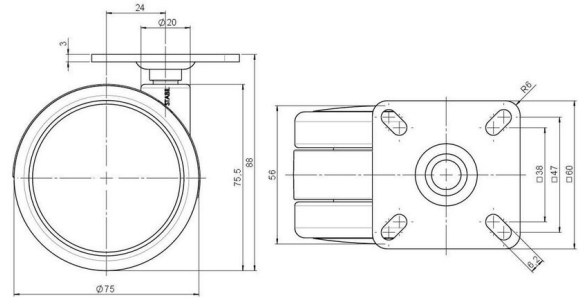

Standard D075

Stand: 07.07.2026

<b>Bezeichnung</b> DUK 75 - 2 X 1	<b>Baureihe</b> D075	<b>Verpackungseinheit</b> 120 Stück im Karton
--------------------------------------	-------------------------	--------------------------------------------------

## Technische Merkmale

Rollentyp	Möbelrolle
Raddurchmesser	75mm
Tragfähigkeit	75kg
Einbauhöhe mit Befestigung	88mm
<b>Räder:</b>	
Radtyp	weiches Rad
Radkern/Ummantelung	RAL 9006 weißaluminium / RAL 9005 tiefschwarz
<b>Gehäuse:</b>	
Gehäuseform	ohne Dach, mit Hals
Halsdurchmesser	20mm
Gehäusematerial	Hochwertiger Kunststoff
Gehäusefarbe	RAL 9006 weißaluminium
Mobilitätstyp	freilaufend
Befestigungstyp und Abmessung	60x60mm Anschraubplatte
Bezeichnung	DUK 75 - 2 X 1

### No-Noise™ Stift:

- 11x19,5mm mit 11,4mm Sprengring
- 11x19,5mm mit 11,6mm Sprengring

### Anschraubplatten:

- 38x38mm
- 55x55mm
- 60x60mm