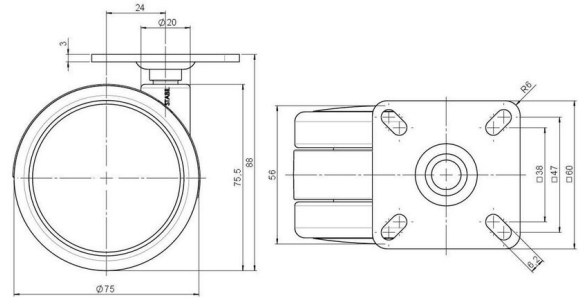

Standard D075

Stand: 23.05.2026

<b>Bezeichnung</b> DUK 75 - 2 X 1	<b>Baureihe</b> D075	<b>Verpackungseinheit</b> 120 Stück im Karton
--------------------------------------	-------------------------	--

## Technische Merkmale

Rollentyp	Möbelrolle
Raddurchmesser	75mm
Tragfähigkeit	75kg
Einbauhöhe mit Befestigung	88mm
<b>Räder:</b>	
Radtyp	weiches Rad
Radkern/Ummantelung	RAL 9006 weißaluminium / RAL 9005 tiefschwarz
<b>Gehäuse:</b>	
Gehäuseform	ohne Dach, mit Hals
Halsdurchmesser	20mm
Gehäusematerial	Hochwertiger Kunststoff
Gehäusefarbe	RAL 9006 weißaluminium
Mobilitätstyp	freilaufend
Befestigungstyp und Abmessung	60x60mm Anschraubplatte
Bezeichnung	DUK 75 - 2 X 1

### No-Noise™ Stift:

- 11x19,5mm mit 11,4mm Sprengring
- 11x19,5mm mit 11,6mm Sprengring

### Anschraubplatten:

- 38x38mm
- 55x55mm
- 60x60mm