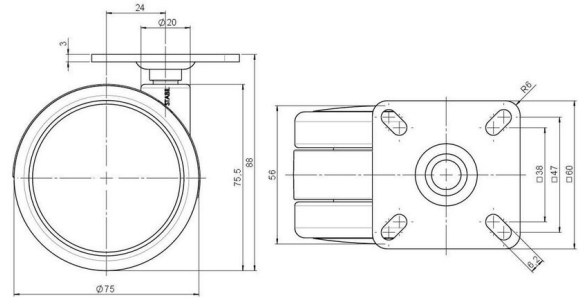

Standard D075

Stand: 07.07.2026

<b>Bezeichnung</b> DUK 75 - 2 X 1	<b>Baureihe</b> D075	<b>Verpackungseinheit</b> 120 Stück im Karton
--------------------------------------	-------------------------	--

## Technische Merkmale

Rollentyp	Möbelrolle
Raddurchmesser	75mm
Tragfähigkeit	75kg
Einbauhöhe mit Befestigung	88mm
<b>Räder:</b>	
Radtyp	weiches Rad
Radkern/Ummantelung	RAL 9006 weißaluminium / RAL 9005 tiefschwarz
<b>Gehäuse:</b>	
Gehäuseform	ohne Dach, mit Hals
Halsdurchmesser	20mm
Gehäusematerial	Hochwertiger Kunststoff
Gehäusefarbe	RAL 9006 weißaluminium
Mobilitätstyp	freilaufend
Befestigungstyp und Abmessung	60x60mm Anschraubplatte
Bezeichnung	DUK 75 - 2 X 1

### No-Noise™ Stift:

- 11x19,5mm mit 11,4mm Sprengring
- 11x19,5mm mit 11,6mm Sprengring

### Anschraubplatten:

- 38x38mm
- 55x55mm
- 60x60mm