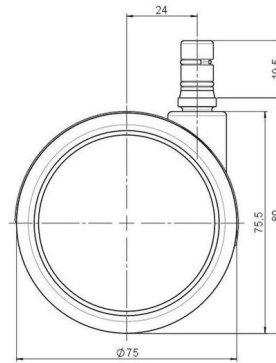

Standard D075

Stand: 02.05.2026

Bezeichnung DUK 75 - 2 X2NN	Baureihe D075	Verpackungseinheit 150 Stück im Karton
---------------------------------------	-------------------------	--

Technische Merkmale

Rollentyp	Möbelrolle
Raddurchmesser	75mm
Tragfähigkeit	75kg
Einbauhöhe mit Befestigung	80mm
Räder:	
Radtyp	weiches Rad
Radkern/Ummantelung	RAL 9005 tiefschwarz / RAL 9005 tiefschwarz
Gehäuse:	
Gehäuseform	ohne Dach, mit Hals
Halsdurchmesser	20mm
Gehäusematerial	Hochwertiger Kunststoff
Gehäusefarbe	RAL 9005 tiefschwarz
Mobilitätstyp	freilaufend
Befestigungstyp und Abmessung	No-Noise™ -Stift, 11x19,5mm Laufstift für direkte Befestigung mit doppeltem Sprengring, 11,4mm
Bezeichnung	DUK 75 - 2X2NN

Befestigungen

Kompatibel mit den folgenden Befestigungen:

No-Noise™ Stift:

- 11x19,5mm mit 11,4mm Sprengring
- 11x19,5mm mit 11,6mm Sprengring

Steckstifte:

- 10x22mm mit 10,3mm Sprengring
- 10x22mm mit 10,5mm Sprengring
- 11x19,5mm mit 11,4mm Sprengring
- 11x19,5mm mit 11,8mm Sprengring
- 11x22mm mit 11,4mm Sprengring
- 11x22mm mit 11,6mm Sprengring
- 11x22mm mit 11,8mm Sprengring

Gewindestifte:

- M8x15mm
- M8x20mm
- M8x25mm
- M10x15mm
- M10x20mm
- M10x25mm
- M10x30mm
- M10x40mm
- M12x20mm

Anschraubplatten:

- 38x38mm
- 55x55mm
- 60x60mm