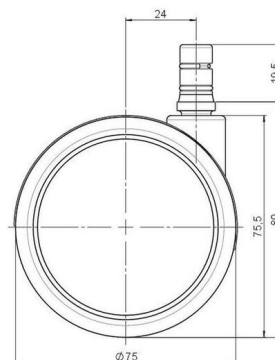

Standard D075

Stand: 17.06.2026

Bezeichnung DUK 75 - 2 X2NN	Baureihe D075	Verpackungseinheit 150 Stück im Karton
---------------------------------------	-------------------------	--------------------------------------------------

Technische Merkmale

Rollentyp	Möbelrolle
Raddurchmesser	75mm
Tragfähigkeit	75kg
Einbauhöhe mit Befestigung	80mm
Räder:	
Radtyp	weiches Rad
Radkern/Ummantelung	RAL 9005 tiefschwarz / RAL 9005 tiefschwarz
Gehäuse:	
Gehäuseform	ohne Dach, mit Hals
Halsdurchmesser	20mm
Gehäusematerial	Hochwertiger Kunststoff
Gehäusefarbe	RAL 9005 tiefschwarz
Mobilitätstyp	freilaufend
Befestigungstyp und Abmessung	No-Noise™ -Stift, 11x19,5mm Laufstift für direkte Befestigung mit doppeltem Sprengring, 11,4mm
Bezeichnung	DUK 75 - 2X2NN

Befestigungen

Kompatibel mit den folgenden Befestigungen:

No-Noise™ Stift:

- 11x19,5mm mit 11,4mm Sprengring
- 11x19,5mm mit 11,6mm Sprengring

Steckstifte:

- 10x22mm mit 10,3mm Sprengring
- 10x22mm mit 10,5mm Sprengring
- 11x19,5mm mit 11,4mm Sprengring
- 11x19,5mm mit 11,8mm Sprengring
- 11x22mm mit 11,4mm Sprengring
- 11x22mm mit 11,6mm Sprengring
- 11x22mm mit 11,8mm Sprengring

Gewindestifte:

- M8x15mm
- M8x20mm
- M8x25mm
- M10x15mm
- M10x20mm
- M10x25mm
- M10x30mm
- M10x40mm
- M12x20mm

Anschraubplatten:

- 38x38mm
- 55x55mm
- 60x60mm