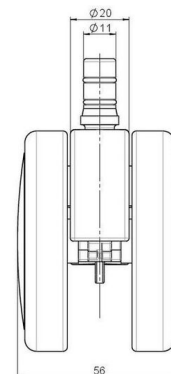

Standard D075

Stand: 17.06.2026

Bezeichnung DUK 75 - 2 X2NN	Baureihe D075	Verpackungseinheit 150 Stück im Karton
---------------------------------------	-------------------------	--------------------------------------------------

Technische Merkmale

Rollentyp	Möbelrolle
Raddurchmesser	75mm
Tragfähigkeit	75kg
Einbauhöhe mit Befestigung	80mm
Räder:	
Radtyp	weiches Rad
Radkern/Ummantelung	RAL 9005 tiefschwarz / RAL 9005 tiefschwarz
Gehäuse:	
Gehäuseform	ohne Dach, mit Hals
Halsdurchmesser	20mm
Gehäusematerial	Hochwertiger Kunststoff
Gehäusefarbe	RAL 9005 tiefschwarz
Mobilitätstyp	freilaufend
Befestigungstyp und Abmessung	No-Noise™ -Stift, 11x19,5mm Laufstift für direkte Befestigung mit doppeltem Sprengring, 11,4mm
Bezeichnung	DUK 75 - 2X2NN

Befestigungen

Kompatibel mit den folgenden Befestigungen:

No-Noise™ Stift:

- 11x19,5mm mit 11,4mm Sprengring
- 11x19,5mm mit 11,6mm Sprengring

Steckstifte:

- 10x22mm mit 10,3mm Sprengring
- 10x22mm mit 10,5mm Sprengring
- 11x19,5mm mit 11,4mm Sprengring
- 11x19,5mm mit 11,8mm Sprengring
- 11x22mm mit 11,4mm Sprengring
- 11x22mm mit 11,6mm Sprengring
- 11x22mm mit 11,8mm Sprengring

Gewindestifte:

- M8x15mm
- M8x20mm
- M8x25mm
- M10x15mm
- M10x20mm
- M10x25mm
- M10x30mm
- M10x40mm
- M12x20mm

Anschraubplatten:

- 38x38mm
- 55x55mm
- 60x60mm