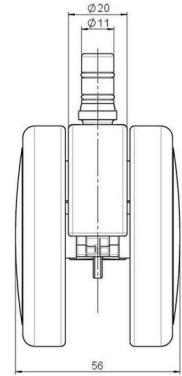

Standard D075

Stand: 02.05.2026

Bezeichnung DUK 75 - 2 X2NN	Baureihe D075	Verpackungseinheit 150 Stück im Karton
---------------------------------------	-------------------------	--

Technische Merkmale

Rollentyp	Möbelrolle
Raddurchmesser	75mm
Tragfähigkeit	75kg
Einbauhöhe mit Befestigung	80mm
Räder:	
Radtyp	weiches Rad
Radkern/Ummantelung	RAL 9005 tiefschwarz / RAL 9005 tiefschwarz
Gehäuse:	
Gehäuseform	ohne Dach, mit Hals
Halsdurchmesser	20mm
Gehäusematerial	Hochwertiger Kunststoff
Gehäusefarbe	RAL 9005 tiefschwarz
Mobilitätstyp	freilaufend
Befestigungstyp und Abmessung	No-Noise™ -Stift, 11x19,5mm Laufstift für direkte Befestigung mit doppeltem Sprengring, 11,4mm
Bezeichnung	DUK 75 - 2X2NN

Befestigungen

Kompatibel mit den folgenden Befestigungen:

No-Noise™ Stift:

- 11x19,5mm mit 11,4mm Sprengring
- 11x19,5mm mit 11,6mm Sprengring

Steckstifte:

- 10x22mm mit 10,3mm Sprengring
- 10x22mm mit 10,5mm Sprengring
- 11x19,5mm mit 11,4mm Sprengring
- 11x19,5mm mit 11,8mm Sprengring
- 11x22mm mit 11,4mm Sprengring
- 11x22mm mit 11,6mm Sprengring
- 11x22mm mit 11,8mm Sprengring

Gewindestifte:

- M8x15mm
- M8x20mm
- M8x25mm
- M10x15mm
- M10x20mm
- M10x25mm
- M10x30mm
- M10x40mm
- M12x20mm

Anschraubplatten:

- 38x38mm
- 55x55mm
- 60x60mm