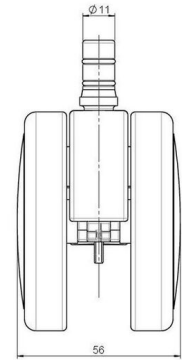

Standard D075

Stand: 07.07.2026

Bezeichnung DUK 75 - 2X2NN	Baureihe D075	Verpackungseinheit 150 Stück im Karton
--------------------------------------	-------------------------	--

Technische Merkmale

Rollentyp	Möbelrolle
Raddurchmesser	75mm
Tragfähigkeit	75kg
Einbauhöhe mit Befestigung	80mm
Räder:	
Radtyp	weiches Rad
Radkern/Ummantelung	RAL 9006 weißaluminium / RAL 9005 tiefschwarz
Gehäuse:	
Gehäuseform	ohne Dach, mit Hals
Halsdurchmesser	20mm
Gehäusematerial	Hochwertiger Kunststoff
Gehäusefarbe	RAL 9006 weißaluminium
Mobilitätstyp	freilaufend
Befestigungstyp und Abmessung	No-Noise™ -Stift, 11x19,5mm Laufstift für direkte Befestigung mit doppeltem Sprengring, 11,4mm
Bezeichnung	DUK 75 - 2X2NN

Befestigungen

Kompatibel mit den folgenden Befestigungen:

No-Noise™ Stift:

- 11x19,5mm mit 11,4mm Sprengring
- 11x19,5mm mit 11,6mm Sprengring

Steckstifte:

- 10x22mm mit 10,3mm Sprengring
- 10x22mm mit 10,5mm Sprengring
- 11x19,5mm mit 11,4mm Sprengring
- 11x19,5mm mit 11,8mm Sprengring
- 11x22mm mit 11,4mm Sprengring
- 11x22mm mit 11,6mm Sprengring
- 11x22mm mit 11,8mm Sprengring

Gewindestifte:

- M8x15mm
- M8x20mm
- M8x25mm
- M10x15mm
- M10x20mm
- M10x25mm
- M10x30mm
- M10x40mm
- M12x20mm

Anschraubplatten:

- 38x38mm
- 55x55mm
- 60x60mm