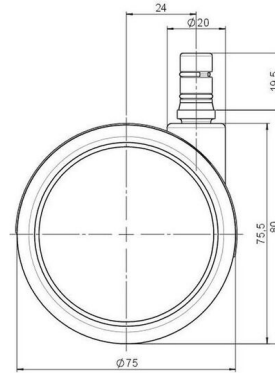

Standard D075

Stand: 07.07.2026

Bezeichnung DUK 75 - 2X2NN	Baureihe D075	Verpackungseinheit 150 Stück im Karton
--------------------------------------	-------------------------	--

Technische Merkmale

Rollentyp	Möbelrolle
Raddurchmesser	75mm
Tragfähigkeit	75kg
Einbauhöhe mit Befestigung	80mm
Räder:	
Radtyp	weiches Rad
Radkern/Ummantelung	RAL 9006 weißaluminium / RAL 9005 tiefschwarz
Gehäuse:	
Gehäuseform	ohne Dach, mit Hals
Halsdurchmesser	20mm
Gehäusematerial	Hochwertiger Kunststoff
Gehäusefarbe	RAL 9006 weißaluminium
Mobilitätstyp	freilaufend
Befestigungstyp und Abmessung	No-Noise™ -Stift, 11x19,5mm Laufstift für direkte Befestigung mit doppeltem Sprengring, 11,4mm
Bezeichnung	DUK 75 - 2X2NN

Befestigungen

Kompatibel mit den folgenden Befestigungen:

No-Noise™ Stift:

- 11x19,5mm mit 11,4mm Sprengring
- 11x19,5mm mit 11,6mm Sprengring

Steckstifte:

- 10x22mm mit 10,3mm Sprengring
- 10x22mm mit 10,5mm Sprengring
- 11x19,5mm mit 11,4mm Sprengring
- 11x19,5mm mit 11,8mm Sprengring
- 11x22mm mit 11,4mm Sprengring
- 11x22mm mit 11,6mm Sprengring
- 11x22mm mit 11,8mm Sprengring

Gewindestifte:

- M8x15mm
- M8x20mm
- M8x25mm
- M10x15mm
- M10x20mm
- M10x25mm
- M10x30mm
- M10x40mm
- M12x20mm

Anschraubplatten:

- 38x38mm
- 55x55mm
- 60x60mm