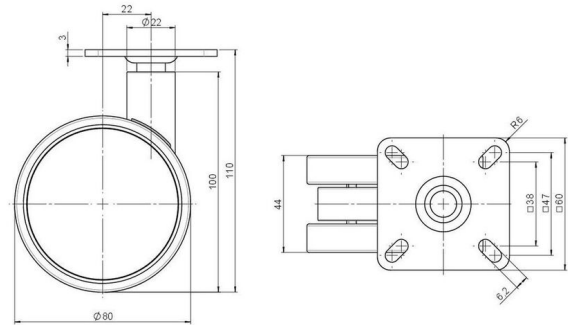

Standard D080

Stand: 23.05.2026

<b>Bezeichnung</b> DUK 80 - 2 X 1	<b>Baureihe</b> D080	<b>Verpackungseinheit</b> 150 Stück im Karton
--------------------------------------	-------------------------	--

## Technische Merkmale

Rollentyp	Möbelrolle
Raddurchmesser	80mm
Tragfähigkeit	80kg
Einbauhöhe mit Befestigung	110mm
<b>Räder:</b>	
Radtyp	weiches Rad
Radkern/Ummantelung	RAL 9006 weißaluminium / RAL 9005 tiefschwarz
<b>Gehäuse:</b>	
Gehäuseform	ohne Dach, mit Hals
Halsdurchmesser	22mm
Gehäusematerial	Hochwertiger Kunststoff
Gehäusefarbe	RAL 9006 weißaluminium
Mobilitätstyp	freilaufend
Befestigungstyp und Abmessung	60x60mm Anschraubplatte
Bezeichnung	DUK 80 - 2 X 1

### No-Noise™ Stift:

- 11x19,5mm mit 11,4mm Sprengring
- 11x19,5mm mit 11,6mm Sprengring

### Anschraubplatten:

- 38x38mm
- 55x55mm
- 60x60mm