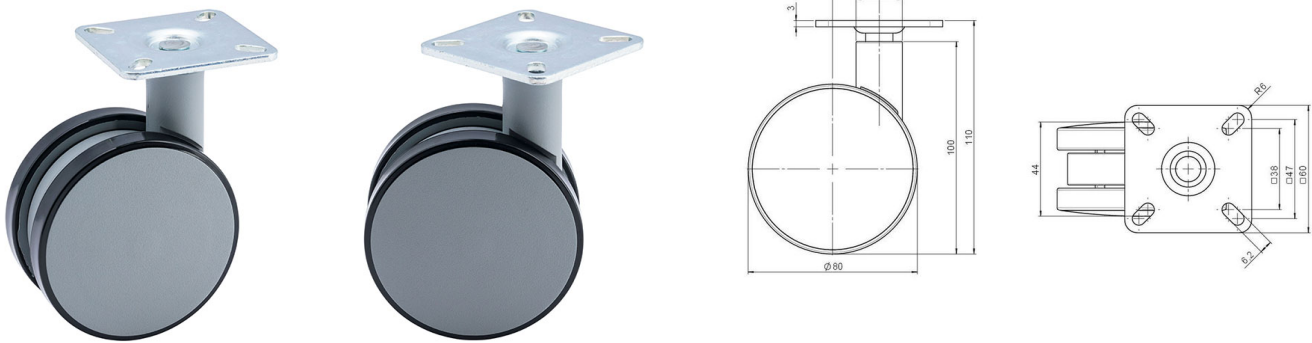

Standard D080

Stand: 10.04.2026

Bezeichnung DUK 80 -27 X 1	Baureihe D080	Verpackungseinheit 150 Stück im Karton
--------------------------------------	-------------------------	--

Technische Merkmale

Rollentyp	Möbelrolle
Raddurchmesser	80mm
Tragfähigkeit	80kg
Einbauhöhe mit Befestigung	110mm
Räder:	
Radtyp	weiches Rad
Radkern/Ummantelung	RAL 9006 weißaluminium / RAL 9005 tiefschwarz
Gehäuse:	
Gehäuseform	ohne Dach, mit Hals
Halsdurchmesser	22mm
Gehäusematerial	Hochwertiger Kunststoff
Gehäusefarbe	RAL 9006 weißaluminium
Mobilitätstyp	freilaufend
Befestigungstyp und Abmessung	60x60mm Anschraubplatte
Bezeichnung	DUK 80 -27 X 1

Befestigungen

Kompatibel mit den folgenden Befestigungen:

No-Noise™ Stift:

- 11x19,5mm mit 11,4mm Sprengring
- 11x19,5mm mit 11,6mm Sprengring

Steckstifte:

- 10x22mm mit 10,3mm Sprengring
- 10x22mm mit 10,5mm Sprengring
- 11x19,5mm mit 11,4mm Sprengring
- 11x19,5mm mit 11,8mm Sprengring
- 11x22mm mit 11,4mm Sprengring
- 11x22mm mit 11,6mm Sprengring
- 11x22mm mit 11,8mm Sprengring

Gewindestifte:

- M8x15mm
- M8x20mm
- M8x25mm
- M10x15mm
- M10x20mm
- M10x25mm
- M10x30mm
- M10x40mm
- M12x20mm

Anschraubplatten:

- 38x38mm
- 55x55mm
- 60x60mm