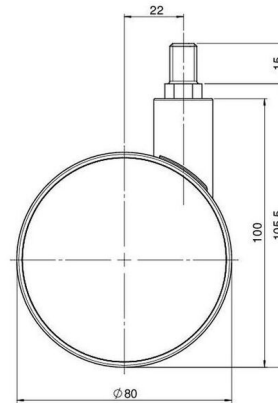

Standard D080

Stand: 10.04.2026

<b>Bezeichnung</b> DUK 80 -27 X10	<b>Baureihe</b> D080	<b>Verpackungseinheit</b> 150 Stück im Karton
--------------------------------------	-------------------------	--

## Technische Merkmale

Rollentyp	Möbelrolle
Raddurchmesser	80mm
Tragfähigkeit	80kg
Einbauhöhe mit Befestigung	105,5mm
<b>Räder:</b>	
Radtyp	weiches Rad
Radkern/Ummantelung	RAL 9006 weißaluminium / RAL 9005 tiefschwarz
<b>Gehäuse:</b>	
Gehäuseform	ohne Dach, mit Hals
Halsdurchmesser	22mm
Gehäusematerial	Hochwertiger Kunststoff
Gehäusefarbe	RAL 9006 weißaluminium
Mobilitätstyp	freilaufend
Befestigungstyp und Abmessung	M10x15mm Gewindestift
Bezeichnung	DUK 80 -27 X10

### Gewindestifte:

- M8x15mm
- M8x20mm
- M8x25mm
- M10x15mm
- M10x20mm
- M10x25mm
- M10x30mm
- M10x40mm
- M12x20mm

### Anschraubplatten:

- 38x38mm
- 55x55mm
- 60x60mm