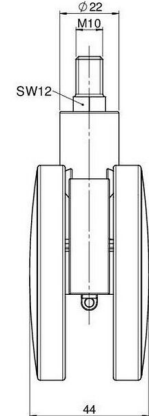

Standard D080

Stand: 10.04.2026

<b>Bezeichnung</b> DUK 80 -27 X10	<b>Baureihe</b> D080	<b>Verpackungseinheit</b> 150 Stück im Karton
--------------------------------------	-------------------------	--

## Technische Merkmale

Rollentyp	Möbelrolle
Raddurchmesser	80mm
Tragfähigkeit	80kg
Einbauhöhe mit Befestigung	105,5mm
<b>Räder:</b>	
Radtyp	weiches Rad
Radkern/Ummantelung	RAL 9006 weißaluminium / RAL 9005 tiefschwarz
<b>Gehäuse:</b>	
Gehäuseform	ohne Dach, mit Hals
Halsdurchmesser	22mm
Gehäusematerial	Hochwertiger Kunststoff
Gehäusefarbe	RAL 9006 weißaluminium
Mobilitätstyp	freilaufend
Befestigungstyp und Abmessung	M10x15mm Gewindestift
Bezeichnung	DUK 80 -27 X10

### Gewindestifte:

- M8x15mm
- M8x20mm
- M8x25mm
- M10x15mm
- M10x20mm
- M10x25mm
- M10x30mm
- M10x40mm
- M12x20mm

### Anschraubplatten:

- 38x38mm
- 55x55mm
- 60x60mm