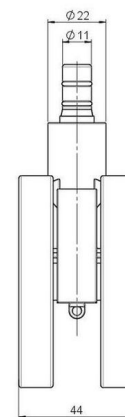

Standard D080

Stand: 07.07.2026

<b>Bezeichnung</b> DUK 80 - 2X2NN	<b>Baureihe</b> D080	<b>Verpackungseinheit</b> 150 Stück im Karton
--------------------------------------	-------------------------	--

## Technische Merkmale

Rollentyp	Möbelrolle
Raddurchmesser	80mm
Tragfähigkeit	80kg
Einbauhöhe mit Befestigung	102,5mm
<b>Räder:</b>	
Radtyp	weiches Rad
Radkern/Ummantelung	RAL 9006 weißaluminium / RAL 9005 tiefschwarz
<b>Gehäuse:</b>	
Gehäuseform	ohne Dach, mit Hals
Halsdurchmesser	22mm
Gehäusematerial	Hochwertiger Kunststoff
Gehäusefarbe	RAL 9006 weißaluminium
Mobilitätstyp	freilaufend
Befestigungstyp und Abmessung	No-Noise™ -Stift, 11x19,5mm Laufstift für direkte Befestigung mit doppeltem Sprengring, 11,4mm
Bezeichnung	DUK 80 - 2X2NN

### Gewindestifte:

- M8x15mm
- M8x20mm
- M8x25mm
- M10x15mm
- M10x20mm
- M10x25mm
- M10x30mm
- M10x40mm
- M12x20mm

### Anschraubplatten:

- 38x38mm
- 55x55mm
- 60x60mm