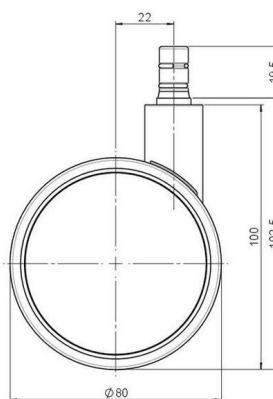

## Technische Merkmale

Rollentyp	Möbelrolle
Raddurchmesser	80mm
Tragfähigkeit	80kg
Einbauhöhe mit Befestigung	102,5mm
<b>Räder:</b>	
Radtyp	weiches Rad
Radkern/Ummantelung	RAL 9006 weißaluminium / RAL 9005 tiefschwarz
<b>Gehäuse:</b>	
Gehäuseform	ohne Dach, mit Hals
Halsdurchmesser	22mm
Gehäusematerial	Hochwertiger Kunststoff
Gehäusefarbe	RAL 9006 weißaluminium
Mobilitätstyp	freilaufend
Befestigungstyp und Abmessung	No-Noise™ -Stift, 11x19,5mm Laufstift für direkte Befestigung mit doppeltem Sprengring, 11,4mm
Bezeichnung	DUK 80 - 2X2NN

### No-Noise™ Stift:

- 11x19,5mm mit 11,4mm Sprengring
- 11x19,5mm mit 11,6mm Sprengring

### Gewindestifte:

- M8x15mm
- M8x20mm
- M8x25mm
- M10x15mm
- M10x20mm
- M10x25mm
- M10x30mm
- M10x40mm
- M12x20mm

### Anschraubplatten:

- 38x38mm
- 55x55mm
- 60x60mm