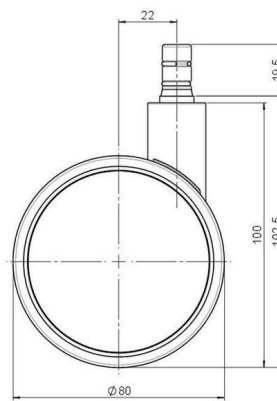

## Technische Merkmale

Rollentyp	Möbelrolle
Raddurchmesser	80mm
Tragfähigkeit	80kg
Einbauhöhe mit Befestigung	102,5mm
<b>Räder:</b>	
Radtyp	weiches Rad
Radkern/Ummantelung	RAL 9006 weißaluminium / RAL 9005 tiefschwarz
<b>Gehäuse:</b>	
Gehäuseform	ohne Dach, mit Hals
Halsdurchmesser	22mm
Gehäusematerial	Hochwertiger Kunststoff
Gehäusefarbe	RAL 9006 weißaluminium
Mobilitätstyp	freilaufend
Befestigungstyp und Abmessung	No-Noise™ -Stift, 11x19,5mm Laufstift für direkte Befestigung mit doppeltem Sprengring, 11,4mm
Bezeichnung	DUK 80 - 2X2NN

### No-Noise™ Stift:

- 11x19,5mm mit 11,4mm Sprengring
- 11x19,5mm mit 11,6mm Sprengring

### Gewindestifte:

- M8x15mm
- M8x20mm
- M8x25mm
- M10x15mm
- M10x20mm
- M10x25mm
- M10x30mm
- M10x40mm
- M12x20mm

### Anschraubplatten:

- 38x38mm
- 55x55mm
- 60x60mm