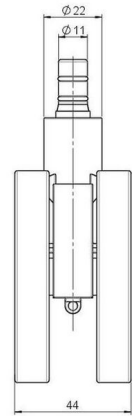

## Technische Merkmale

Rollentyp	Möbelrolle
Raddurchmesser	80mm
Tragfähigkeit	80kg
Einbauhöhe mit Befestigung	102,5mm
<b>Räder:</b>	
Radtyp	weiches Rad
Radkern/Ummantelung	RAL 9006 weißaluminium / RAL 9005 tiefschwarz
<b>Gehäuse:</b>	
Gehäuseform	ohne Dach, mit Hals
Halsdurchmesser	22mm
Gehäusematerial	Hochwertiger Kunststoff
Gehäusefarbe	RAL 9006 weißaluminium
Mobilitätstyp	freilaufend
Befestigungstyp und Abmessung	No-Noise™ -Stift, 11x19,5mm Laufstift für direkte Befestigung mit doppeltem Sprengring, 11,4mm
Bezeichnung	DUK 80 - 2X2NN

### No-Noise™ Stift:

- 11x19,5mm mit 11,4mm Sprengring
- 11x19,5mm mit 11,6mm Sprengring

### Gewindestifte:

- M8x15mm
- M8x20mm
- M8x25mm
- M10x15mm
- M10x20mm
- M10x25mm
- M10x30mm
- M10x40mm
- M12x20mm

### Anschraubplatten:

- 38x38mm
- 55x55mm
- 60x60mm