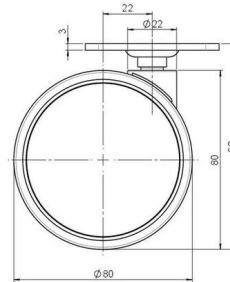

Standard D081

Stand: 10.04.2026

Bezeichnung DUK 81 - 2 X 1	Baureihe D081	Verpackungseinheit 150 Stück im Karton
--------------------------------------	-------------------------	--

Technische Merkmale

Rollentyp	Möbelrolle
Raddurchmesser	80mm
Tragfähigkeit	80kg
Einbauhöhe mit Befestigung	92mm
Räder:	
Radtyp	weiches Rad
Radkern/Ummantelung	RAL 9005 tiefschwarz / RAL 9005 tiefschwarz
Gehäuse:	
Gehäuseform	ohne Dach, mit Hals
Halsdurchmesser	22mm
Gehäusematerial	Hochwertiger Kunststoff
Gehäusefarbe	RAL 9005 tiefschwarz
Mobilitätstyp	freilaufend
Befestigungstyp und Abmessung	60x60mm Anschraubplatte
Bezeichnung	DUK 81 - 2 X 1

Befestigungen

Kompatibel mit den folgenden Befestigungen:

No-Noise™ Stift:

- 11x19,5mm mit 11,4mm Sprengring
- 11x19,5mm mit 11,6mm Sprengring

Steckstifte:

- 10x22mm mit 10,3mm Sprengring
- 10x22mm mit 10,5mm Sprengring
- 11x19,5mm mit 11,4mm Sprengring
- 11x19,5mm mit 11,8mm Sprengring
- 11x22mm mit 11,4mm Sprengring
- 11x22mm mit 11,6mm Sprengring
- 11x22mm mit 11,8mm Sprengring

Gewindestifte:

- M8x15mm
- M8x20mm
- M8x25mm
- M10x15mm
- M10x20mm
- M10x25mm
- M10x30mm
- M10x40mm
- M12x20mm

Anschraubplatten:

- 38x38mm
- 55x55mm
- 60x60mm