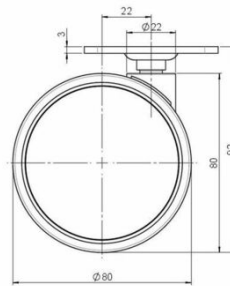

## Technische Merkmale

Rollentyp	Möbelrolle
Raddurchmesser	80mm
Tragfähigkeit	80kg
Einbauhöhe mit Befestigung	92mm
<b>Räder:</b>	
Radtyp	weiches Rad
Radkern/Ummantelung	RAL 9005 tiefschwarz / RAL 9005 tiefschwarz
<b>Gehäuse:</b>	
Gehäuseform	ohne Dach, mit Hals
Halsdurchmesser	22mm
Gehäusematerial	Hochwertiger Kunststoff
Gehäusefarbe	RAL 9005 tiefschwarz
Mobilitätstyp	freilaufend
Befestigungstyp und Abmessung	60x60mm Anschraubplatte
Bezeichnung	DUK 81 - 2 X 1

### No-Noise™ Stift:

- 11x19,5mm mit 11,4mm Sprengring
- 11x19,5mm mit 11,6mm Sprengring

### Gewindestifte:

- M8x15mm
- M8x20mm
- M8x25mm
- M10x15mm
- M10x20mm
- M10x25mm
- M10x30mm
- M10x40mm
- M12x20mm

### Anschraubplatten:

- 38x38mm
- 55x55mm
- 60x60mm