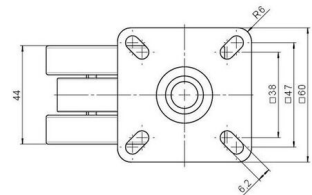

Standard D081

Stand: 10.04.2026

Bezeichnung DUK 81 - 2 X 1	Baureihe D081	Verpackungseinheit 150 Stück im Karton
--------------------------------------	-------------------------	--

Technische Merkmale

Rollentyp	Möbelrolle
Raddurchmesser	80mm
Tragfähigkeit	80kg
Einbauhöhe mit Befestigung	92mm
Räder:	
Radtyp	weiches Rad
Radkern/Ummantelung	RAL 9005 tiefschwarz / RAL 9005 tiefschwarz
Gehäuse:	
Gehäuseform	ohne Dach, mit Hals
Halsdurchmesser	22mm
Gehäusematerial	Hochwertiger Kunststoff
Gehäusefarbe	RAL 9005 tiefschwarz
Mobilitätstyp	freilaufend
Befestigungstyp und Abmessung	60x60mm Anschraubplatte
Bezeichnung	DUK 81 - 2 X 1

Befestigungen

Kompatibel mit den folgenden Befestigungen:

No-Noise™ Stift:

- 11x19,5mm mit 11,4mm Sprengring
- 11x19,5mm mit 11,6mm Sprengring

Steckstifte:

- 10x22mm mit 10,3mm Sprengring
- 10x22mm mit 10,5mm Sprengring
- 11x19,5mm mit 11,4mm Sprengring
- 11x19,5mm mit 11,8mm Sprengring
- 11x22mm mit 11,4mm Sprengring
- 11x22mm mit 11,6mm Sprengring
- 11x22mm mit 11,8mm Sprengring

Gewindestifte:

- M8x15mm
- M8x20mm
- M8x25mm
- M10x15mm
- M10x20mm
- M10x25mm
- M10x30mm
- M10x40mm
- M12x20mm

Anschraubplatten:

- 38x38mm
- 55x55mm
- 60x60mm