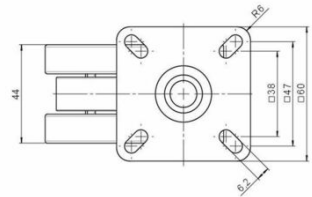

Standard D081

Stand: 02.05.2025

<b>Bezeichnung</b> DUK 81 - 2 X 1	<b>Baureihe</b> D081	<b>Verpackungseinheit</b> 150 Stück im Karton
--------------------------------------	-------------------------	--

## Technische Merkmale

Rollentyp	Möbelrolle
Raddurchmesser	80mm
Tragfähigkeit	80kg
Einbauhöhe mit Befestigung	92mm
<b>Räder:</b>	
Radtyp	weiches Rad
Radkern/Ummantelung	RAL 9005 tiefschwarz / RAL 9005 tiefschwarz
<b>Gehäuse:</b>	
Gehäuseform	ohne Dach, mit Hals
Halsdurchmesser	22mm
Gehäusematerial	Hochwertiger Kunststoff
Gehäusefarbe	RAL 9005 tiefschwarz
Mobilitätstyp	freilaufend
Befestigungstyp und Abmessung	60x60mm Anschraubplatte
Bezeichnung	DUK 81 - 2 X 1

### No-Noise™ Stift:

- 11x19,5mm mit 11,4mm Sprengring
- 11x19,5mm mit 11,6mm Sprengring

### Anschraubplatten:

- 38x38mm
- 55x55mm
- 60x60mm