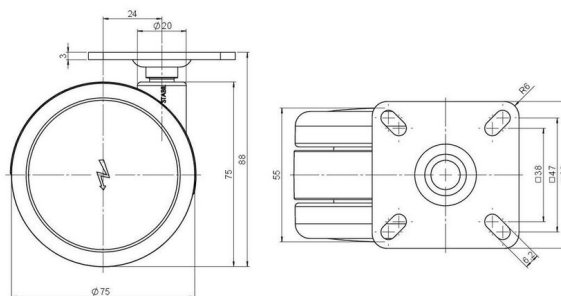

Standard D075

Stand: 23.05.2026

Bezeichnung DUKA 75-675 X 1	Baureihe D075	Verpackungseinheit 150 Stück im Karton
---------------------------------------	-------------------------	--

Technische Merkmale

Rollentyp	Möbelrolle
Raddurchmesser	75mm
Tragfähigkeit	75kg
Einbauhöhe mit Befestigung	88mm
Räder:	
Radtyp	weiches Rad
Radkern/Ummantelung	RAL 9005 tiefschwarz / RAL 9005 tiefschwarz
Gehäuse:	
Gehäuseform	ohne Dach, mit Hals
Halsdurchmesser	20mm
Gehäusematerial	Hochwertiger Kunststoff
Gehäusefarbe	RAL 9005 tiefschwarz
Mobilitätstyp	freilaufend
Befestigungstyp und Abmessung	60x60mm Anschraubplatte
Bezeichnung	DUKA 75-675 X 1

Befestigungen

Kompatibel mit den folgenden Befestigungen:

No-Noise™ Stift:

- 11x19,5mm mit 11,4mm Sprengring
- 11x19,5mm mit 11,6mm Sprengring

Steckstifte:

- 10x22mm mit 10,3mm Sprengring
- 10x22mm mit 10,5mm Sprengring
- 11x19,5mm mit 11,4mm Sprengring
- 11x19,5mm mit 11,8mm Sprengring
- 11x22mm mit 11,4mm Sprengring
- 11x22mm mit 11,6mm Sprengring
- 11x22mm mit 11,8mm Sprengring

Gewindestifte:

- M8x15mm
- M8x20mm
- M8x25mm
- M10x15mm
- M10x20mm
- M10x25mm
- M10x30mm
- M10x40mm
- M12x20mm

Anschraubplatten:

- 38x38mm
- 55x55mm
- 60x60mm