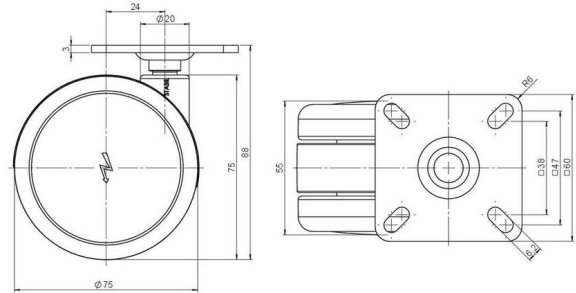

Standard D075

Stand: 07.07.2026

<b>Bezeichnung</b> DUKA 75-675 X 1	<b>Baureihe</b> D075	<b>Verpackungseinheit</b> 150 Stück im Karton
---------------------------------------	-------------------------	--

## Technische Merkmale

Rollentyp	Möbelrolle
Raddurchmesser	75mm
Tragfähigkeit	75kg
Einbauhöhe mit Befestigung	88mm
<b>Räder:</b>	
Radtyp	weiches Rad
Radkern/Ummantelung	RAL 9005 tiefschwarz / RAL 9005 tiefschwarz
<b>Gehäuse:</b>	
Gehäuseform	ohne Dach, mit Hals
Halsdurchmesser	20mm
Gehäusematerial	Hochwertiger Kunststoff
Gehäusefarbe	RAL 9005 tiefschwarz
Mobilitätstyp	freilaufend
Befestigungstyp und Abmessung	60x60mm Anschraubplatte
Bezeichnung	DUKA 75-675 X 1

### No-Noise™ Stift:

- 11x19,5mm mit 11,4mm Sprengring
- 11x19,5mm mit 11,6mm Sprengring

### Anschraubplatten:

- 38x38mm
- 55x55mm
- 60x60mm