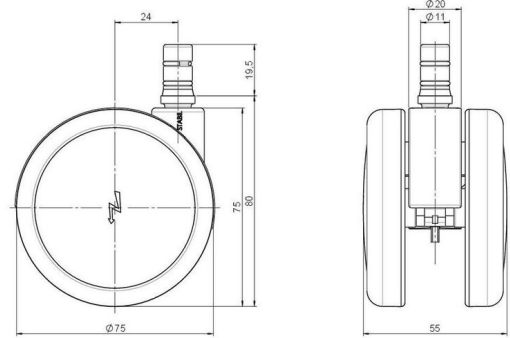

Standard D075

Stand: 07.07.2026

Bezeichnung DUKA 75-675X2NN	Baureihe D075	Verpackungseinheit 150 Stück im Karton
---------------------------------------	-------------------------	--

Technische Merkmale

Rollentyp	Möbelrolle
Raddurchmesser	75mm
Tragfähigkeit	75kg
Einbauhöhe mit Befestigung	80mm
Räder:	
Radtyp	weiches Rad
Radkern/Ummantelung	RAL 9005 tiefschwarz / RAL 9005 tiefschwarz
Gehäuse:	
Gehäuseform	ohne Dach, mit Hals
Halsdurchmesser	20mm
Gehäusematerial	Hochwertiger Kunststoff
Gehäusefarbe	RAL 9005 tiefschwarz
Mobilitätstyp	freilaufend
Befestigungstyp und Abmessung	No-Noise™ -Stift, 11x19,5mm Laufstift für direkte Befestigung mit doppeltem Sprengring, 11,4mm
Bezeichnung	DUKA 75-675X2NN

Befestigungen

Kompatibel mit den folgenden Befestigungen:

No-Noise™ Stift:

- 11x19,5mm mit 11,4mm Sprengring
- 11x19,5mm mit 11,6mm Sprengring

Steckstifte:

- 10x22mm mit 10,3mm Sprengring
- 10x22mm mit 10,5mm Sprengring
- 11x19,5mm mit 11,4mm Sprengring
- 11x19,5mm mit 11,8mm Sprengring
- 11x22mm mit 11,4mm Sprengring
- 11x22mm mit 11,6mm Sprengring
- 11x22mm mit 11,8mm Sprengring

Gewindestifte:

- M8x15mm
- M8x20mm
- M8x25mm
- M10x15mm
- M10x20mm
- M10x25mm
- M10x30mm
- M10x40mm
- M12x20mm

Anschraubplatten:

- 38x38mm
- 55x55mm
- 60x60mm