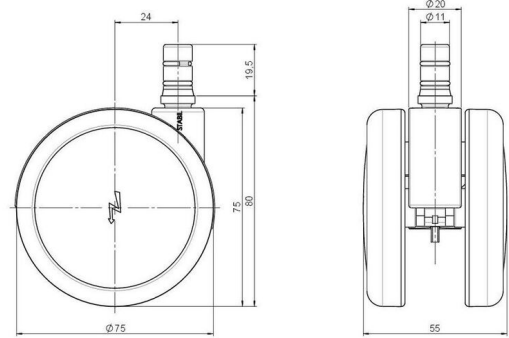

Standard D075

Stand: 23.05.2026

Bezeichnung DUKA 75-675X2NN	Baureihe D075	Verpackungseinheit 150 Stück im Karton
---------------------------------------	-------------------------	--

Technische Merkmale

Rollentyp	Möbelrolle
Raddurchmesser	75mm
Tragfähigkeit	75kg
Einbauhöhe mit Befestigung	80mm
Räder:	
Radtyp	weiches Rad
Radkern/Ummantelung	RAL 9005 tiefschwarz / RAL 9005 tiefschwarz
Gehäuse:	
Gehäuseform	ohne Dach, mit Hals
Halsdurchmesser	20mm
Gehäusematerial	Hochwertiger Kunststoff
Gehäusefarbe	RAL 9005 tiefschwarz
Mobilitätstyp	freilaufend
Befestigungstyp und Abmessung	No-Noise™ -Stift, 11x19,5mm Laufstift für direkte Befestigung mit doppeltem Sprengring, 11,4mm
Bezeichnung	DUKA 75-675X2NN

Befestigungen

Kompatibel mit den folgenden Befestigungen:

No-Noise™ Stift:

- 11x19,5mm mit 11,4mm Sprengring
- 11x19,5mm mit 11,6mm Sprengring

Steckstifte:

- 10x22mm mit 10,3mm Sprengring
- 10x22mm mit 10,5mm Sprengring
- 11x19,5mm mit 11,4mm Sprengring
- 11x19,5mm mit 11,8mm Sprengring
- 11x22mm mit 11,4mm Sprengring
- 11x22mm mit 11,6mm Sprengring
- 11x22mm mit 11,8mm Sprengring

Gewindestifte:

- M8x15mm
- M8x20mm
- M8x25mm
- M10x15mm
- M10x20mm
- M10x25mm
- M10x30mm
- M10x40mm
- M12x20mm

Anschraubplatten:

- 38x38mm
- 55x55mm
- 60x60mm