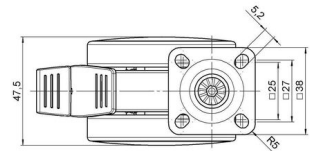

Standard D066

Stand: 27.06.2026

Bezeichnung DUKF 66 -27 X 1	Baureihe D066	Verpackungseinheit 150 Stück im Karton
---------------------------------------	-------------------------	--

Technische Merkmale

Rollentyp	Möbelrolle
Raddurchmesser	65mm
Tragfähigkeit	65kg
Einbauhöhe mit Befestigung	77mm
Räder:	
Radtyp	weiches Rad
Radkern/Ummantelung	RAL 9006 weißaluminium / RAL 9005 tiefschwarz
Gehäuse:	
Gehäuseform	ohne Dach, mit Hals
Halsdurchmesser	27mm
Gehäusematerial	Hochwertiger Kunststoff
Gehäusefarbe	RAL 9006 weißaluminium
Mobilitätstyp	Delta-Feststeller, RAL 9005 tiefschwarz
Befestigungstyp und Abmessung	38x38mm Anschraubplatte
Bezeichnung	DUKF 66 -27 X 1

Befestigungen

Kompatibel mit den folgenden Befestigungen:

No-Noise™ Stift:

- 11x19,5mm mit 11,4mm Sprengring
- 11x19,5mm mit 11,6mm Sprengring

Steckstifte:

- 10x22mm mit 10,3mm Sprengring
- 10x22mm mit 10,5mm Sprengring
- 11x19,5mm mit 11,4mm Sprengring
- 11x19,5mm mit 11,8mm Sprengring
- 11x22mm mit 11,4mm Sprengring
- 11x22mm mit 11,6mm Sprengring
- 11x22mm mit 11,8mm Sprengring

Gewindestifte:

- M8x15mm
- M8x20mm
- M8x25mm
- M10x15mm
- M10x20mm
- M10x25mm
- M10x30mm
- M10x40mm
- M12x20mm

Anschraubplatten:

- 38x38mm
- 55x55mm
- 60x60mm