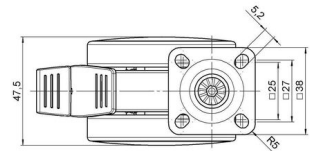

Standard D066

Stand: 30.04.2026

Bezeichnung DUKF 66 -27 X 1	Baureihe D066	Verpackungseinheit 150 Stück im Karton
---------------------------------------	-------------------------	--

Technische Merkmale

Rollentyp	Möbelrolle
Raddurchmesser	65mm
Tragfähigkeit	65kg
Einbauhöhe mit Befestigung	77mm
Räder:	
Radtyp	weiches Rad
Radkern/Ummantelung	RAL 9006 weißaluminium / RAL 9005 tiefschwarz
Gehäuse:	
Gehäuseform	ohne Dach, mit Hals
Halsdurchmesser	27mm
Gehäusematerial	Hochwertiger Kunststoff
Gehäusefarbe	RAL 9006 weißaluminium
Mobilitätstyp	Delta-Feststeller, RAL 9005 tiefschwarz
Befestigungstyp und Abmessung	38x38mm Anschraubplatte
Bezeichnung	DUKF 66 -27 X 1

Befestigungen

Kompatibel mit den folgenden Befestigungen:

No-Noise™ Stift:

- 11x19,5mm mit 11,4mm Sprengring
- 11x19,5mm mit 11,6mm Sprengring

Steckstifte:

- 10x22mm mit 10,3mm Sprengring
- 10x22mm mit 10,5mm Sprengring
- 11x19,5mm mit 11,4mm Sprengring
- 11x19,5mm mit 11,8mm Sprengring
- 11x22mm mit 11,4mm Sprengring
- 11x22mm mit 11,6mm Sprengring
- 11x22mm mit 11,8mm Sprengring

Gewindestifte:

- M8x15mm
- M8x20mm
- M8x25mm
- M10x15mm
- M10x20mm
- M10x25mm
- M10x30mm
- M10x40mm
- M12x20mm

Anschraubplatten:

- 38x38mm
- 55x55mm
- 60x60mm