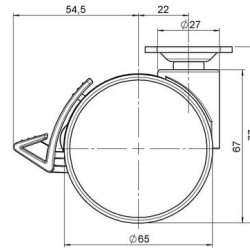

Standard D066

Stand: 27.06.2026

Bezeichnung DUKF 66 -27 X 1	Baureihe D066	Verpackungseinheit 150 Stück im Karton
---------------------------------------	-------------------------	--

Technische Merkmale

Rollentyp	Möbelrolle
Raddurchmesser	65mm
Tragfähigkeit	65kg
Einbauhöhe mit Befestigung	77mm
Räder:	
Radtyp	weiches Rad
Radkern/Ummantelung	RAL 9006 weißaluminium / RAL 9005 tiefschwarz
Gehäuse:	
Gehäuseform	ohne Dach, mit Hals
Halsdurchmesser	27mm
Gehäusematerial	Hochwertiger Kunststoff
Gehäusefarbe	RAL 9006 weißaluminium
Mobilitätstyp	Delta-Feststeller, RAL 9005 tiefschwarz
Befestigungstyp und Abmessung	38x38mm Anschraubplatte
Bezeichnung	DUKF 66 -27 X 1

Befestigungen

Kompatibel mit den folgenden Befestigungen:

No-Noise™ Stift:

- 11x19,5mm mit 11,4mm Sprengring
- 11x19,5mm mit 11,6mm Sprengring

Steckstifte:

- 10x22mm mit 10,3mm Sprengring
- 10x22mm mit 10,5mm Sprengring
- 11x19,5mm mit 11,4mm Sprengring
- 11x19,5mm mit 11,8mm Sprengring
- 11x22mm mit 11,4mm Sprengring
- 11x22mm mit 11,6mm Sprengring
- 11x22mm mit 11,8mm Sprengring

Gewindestifte:

- M8x15mm
- M8x20mm
- M8x25mm
- M10x15mm
- M10x20mm
- M10x25mm
- M10x30mm
- M10x40mm
- M12x20mm

Anschraubplatten:

- 38x38mm
- 55x55mm
- 60x60mm