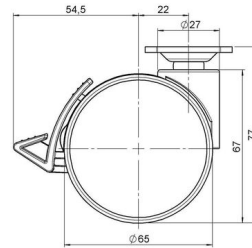

Standard D066

Stand: 30.04.2026

Bezeichnung DUKF 66 -27 X 1	Baureihe D066	Verpackungseinheit 150 Stück im Karton
---------------------------------------	-------------------------	--

Technische Merkmale

Rollentyp	Möbelrolle
Raddurchmesser	65mm
Tragfähigkeit	65kg
Einbauhöhe mit Befestigung	77mm
Räder:	
Radtyp	weiches Rad
Radkern/Ummantelung	RAL 9006 weißaluminium / RAL 9005 tiefschwarz
Gehäuse:	
Gehäuseform	ohne Dach, mit Hals
Halsdurchmesser	27mm
Gehäusematerial	Hochwertiger Kunststoff
Gehäusefarbe	RAL 9006 weißaluminium
Mobilitätstyp	Delta-Feststeller, RAL 9005 tiefschwarz
Befestigungstyp und Abmessung	38x38mm Anschraubplatte
Bezeichnung	DUKF 66 -27 X 1

Befestigungen

Kompatibel mit den folgenden Befestigungen:

No-Noise™ Stift:

- 11x19,5mm mit 11,4mm Sprengring
- 11x19,5mm mit 11,6mm Sprengring

Steckstifte:

- 10x22mm mit 10,3mm Sprengring
- 10x22mm mit 10,5mm Sprengring
- 11x19,5mm mit 11,4mm Sprengring
- 11x19,5mm mit 11,8mm Sprengring
- 11x22mm mit 11,4mm Sprengring
- 11x22mm mit 11,6mm Sprengring
- 11x22mm mit 11,8mm Sprengring

Gewindestifte:

- M8x15mm
- M8x20mm
- M8x25mm
- M10x15mm
- M10x20mm
- M10x25mm
- M10x30mm
- M10x40mm
- M12x20mm

Anschraubplatten:

- 38x38mm
- 55x55mm
- 60x60mm