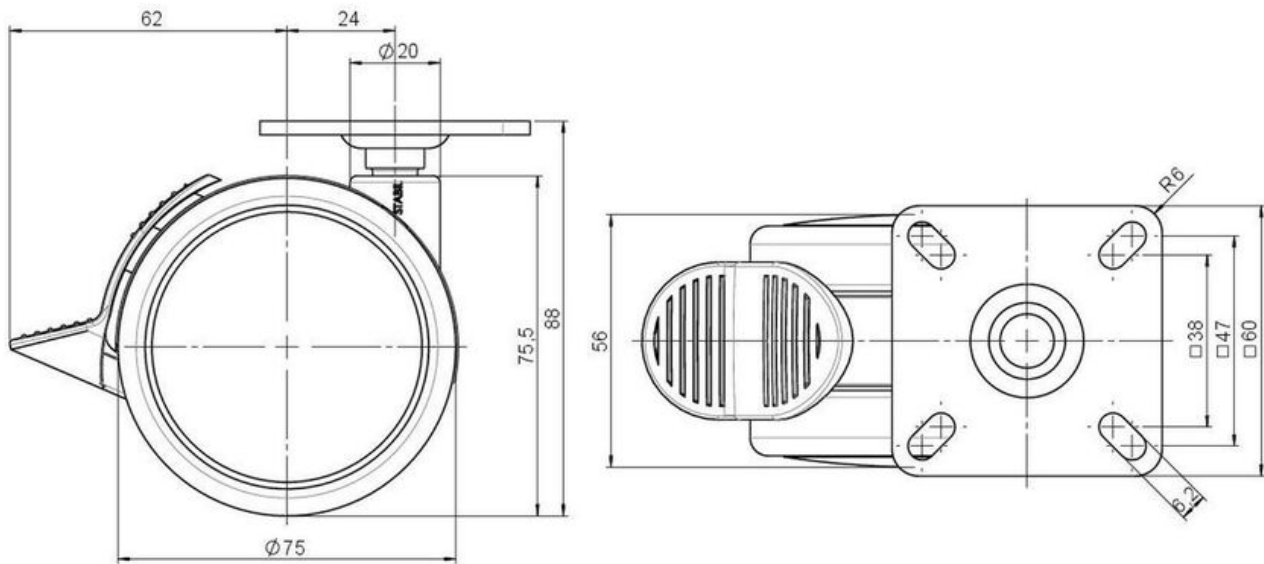

Standard D075

Stand: 23.05.2026

Bezeichnung DUKF 75 - 2 X 1	Baureihe D075	Verpackungseinheit 120 Stück im Karton
---------------------------------------	-------------------------	--

Technische Merkmale

Rollentyp	Möbelrolle
Raddurchmesser	75mm
Tragfähigkeit	75kg
Einbauhöhe mit Befestigung	88mm
Räder:	
Radtyp	weiches Rad
Radkern/Ummantelung	RAL 9005 tiefschwarz / RAL 9005 tiefschwarz
Gehäuse:	
Gehäuseform	ohne Dach, mit Hals
Halsdurchmesser	20mm
Gehäusematerial	Hochwertiger Kunststoff
Gehäusefarbe	RAL 9005 tiefschwarz
Mobilitätstyp	Rad-Feststeller
Befestigungstyp und Abmessung	60x60mm Anschraubplatte
Bezeichnung	DUKF 75 - 2 X 1

Befestigungen

Kompatibel mit den folgenden Befestigungen:

No-Noise™ Stift:

- 11x19,5mm mit 11,4mm Sprengring
- 11x19,5mm mit 11,6mm Sprengring

Steckstifte:

- 10x22mm mit 10,3mm Sprengring
- 10x22mm mit 10,5mm Sprengring
- 11x19,5mm mit 11,4mm Sprengring
- 11x19,5mm mit 11,8mm Sprengring
- 11x22mm mit 11,4mm Sprengring
- 11x22mm mit 11,6mm Sprengring
- 11x22mm mit 11,8mm Sprengring

Gewindestifte:

- M8x15mm
- M8x20mm
- M8x25mm
- M10x15mm
- M10x20mm
- M10x25mm
- M10x30mm
- M10x40mm
- M12x20mm

Anschraubplatten:

- 38x38mm
- 55x55mm
- 60x60mm