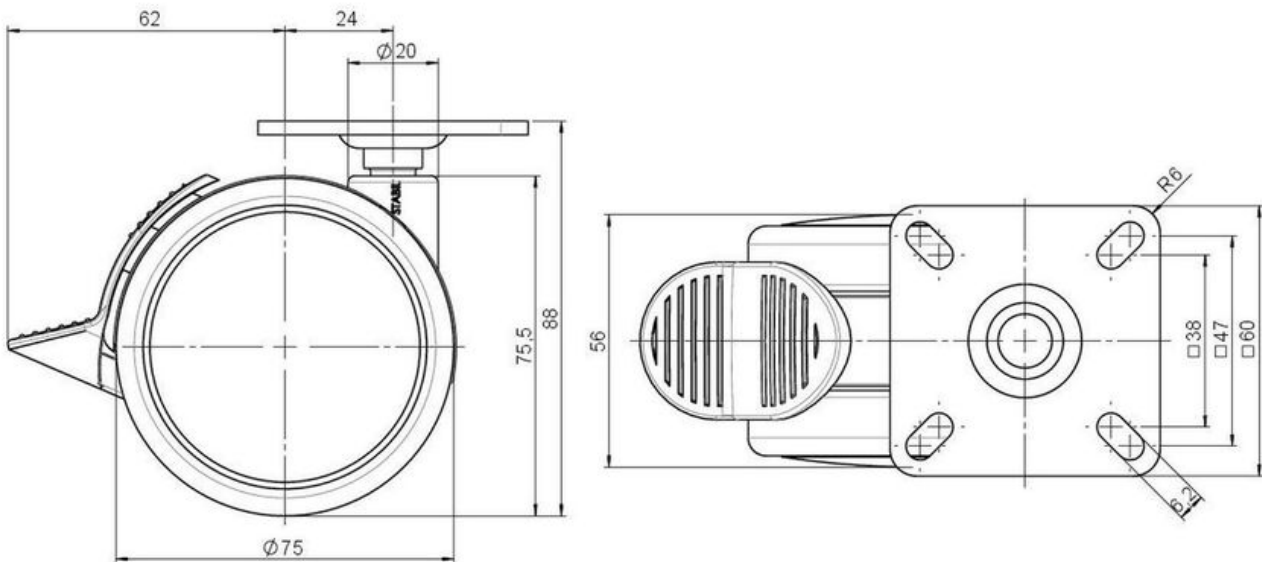

Standard D075

Stand: 07.07.2026

Bezeichnung DUKF 75 - 2 X 1	Baureihe D075	Verpackungseinheit 120 Stück im Karton
---------------------------------------	-------------------------	--

Technische Merkmale

Rollentyp	Möbelrolle
Raddurchmesser	75mm
Tragfähigkeit	75kg
Einbauhöhe mit Befestigung	88mm
Räder:	
Radtyp	weiches Rad
Radkern/Ummantelung	RAL 9005 tiefschwarz / RAL 9005 tiefschwarz
Gehäuse:	
Gehäuseform	ohne Dach, mit Hals
Halsdurchmesser	20mm
Gehäusematerial	Hochwertiger Kunststoff
Gehäusefarbe	RAL 9005 tiefschwarz
Mobilitätstyp	Rad-Feststeller
Befestigungstyp und Abmessung	60x60mm Anschraubplatte
Bezeichnung	DUKF 75 - 2 X 1

Befestigungen

Kompatibel mit den folgenden Befestigungen:

No-Noise™ Stift:

- 11x19,5mm mit 11,4mm Sprengring
- 11x19,5mm mit 11,6mm Sprengring

Steckstifte:

- 10x22mm mit 10,3mm Sprengring
- 10x22mm mit 10,5mm Sprengring
- 11x19,5mm mit 11,4mm Sprengring
- 11x19,5mm mit 11,8mm Sprengring
- 11x22mm mit 11,4mm Sprengring
- 11x22mm mit 11,6mm Sprengring
- 11x22mm mit 11,8mm Sprengring

Gewindestifte:

- M8x15mm
- M8x20mm
- M8x25mm
- M10x15mm
- M10x20mm
- M10x25mm
- M10x30mm
- M10x40mm
- M12x20mm

Anschraubplatten:

- 38x38mm
- 55x55mm
- 60x60mm